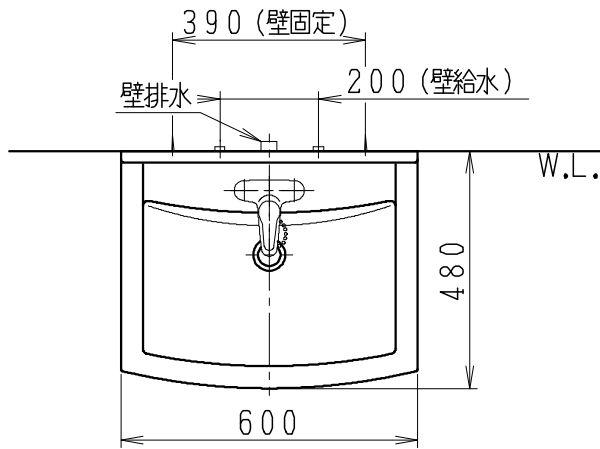

品番	品名	個数
LU602RSD	洗面化粧台	1
LU602RSDY	洗面化粧台・寒冷地	

※止水栓（別途手配）

JL221-75WMSY	壁給水用止水栓	2
NL30S40	フレキシブルパイプ	2

※止水栓（別途手配）

JL211-330WMY	床給水用止水栓	2
NL30S40	フレキシブルパイプ	2

製図	写図	検図	承認	品名	600mm幅 洗面化粧ユニット	品番	別記	尺度	1 / 15
川野	川野					図番	LU217672		
'20・10・13	'23・5・10			Janis ジャニス工業株式会社					