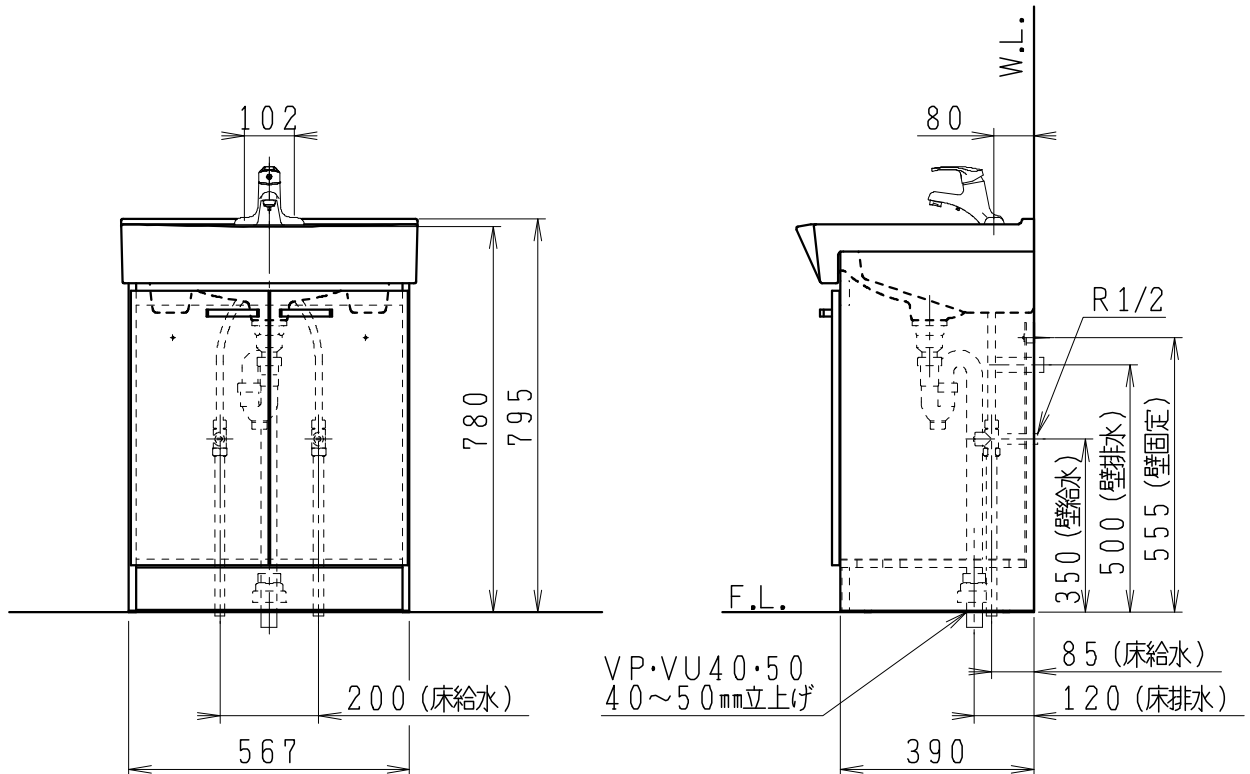

品番	品名	個数
LU602RSD	洗面化粧台	1
LU602RSDY	洗面化粧台・寒冷地	

※止水栓（別途手配）

JL221-75WMSY	壁給水用止水栓	2
NL30S40	フレキシブルパイプ	2

※止水栓（別途手配）

JL211-330WMY	床給水用止水栓	2
NL30S40	フレキシブルパイプ	2

製図	写図	検図	承認	品名	600mm幅 洗面化粧ユニット	品番	別記	尺度	1 / 15
川野	川野					図番	LU217672		
'20・10・13	'23・5・10			Janis ジャニス工業株式会社					