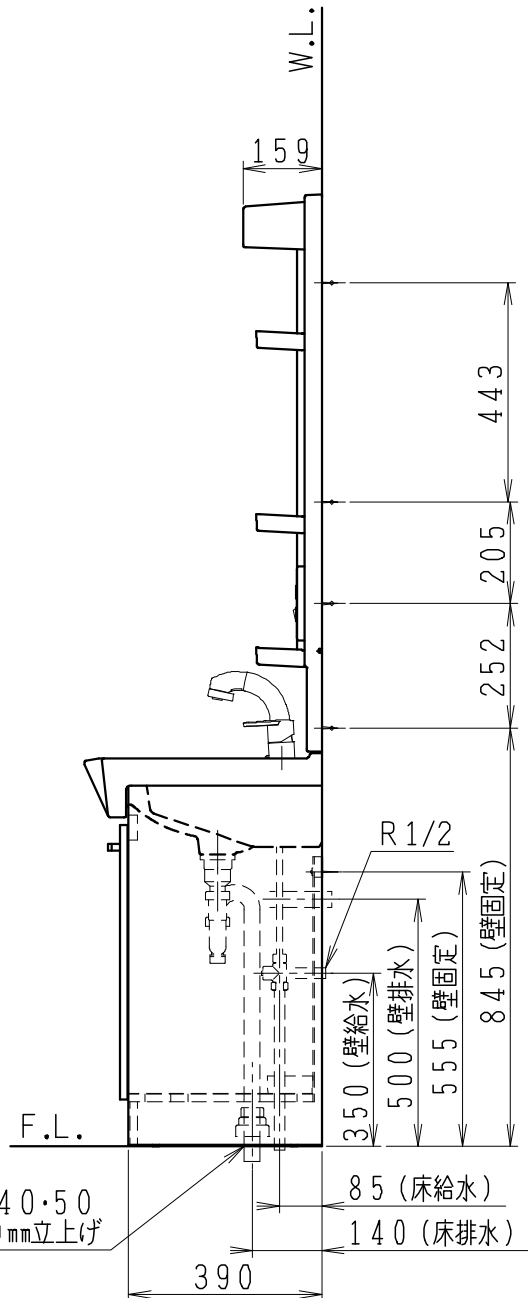

品番	品名	個数
LU602RSJ	洗面化粧台	1
LU602RSJY	洗面化粧台・寒冷地	
LUM6012SLCL	化粧鏡台(くもり止めコーティング)	1
LUM6012SLNL	化粧鏡台	

※止水栓(別途手配)

JL221-75WMSY	壁給水用止水栓	2
JL211-330WMY	床給水用止水栓	2

※化粧鏡台

- ・電源: 100V, 50/60Hz
- ・照明器具: 5W LED電球 昼白色 口金E26
- ・コンセント容量: 1300W (外付1コ)
- ・電源コードの取出しは、左または右

VP・VU40・50
40~50mm立上げ

製図	写図	検図	承認	品名	600mm幅 洗面化粧ユニット	品番	別記	尺度	1/15
川野	川野					図番	LU218321		
21・3・9	23・5・10			Janis ジャニス工業株式会社					