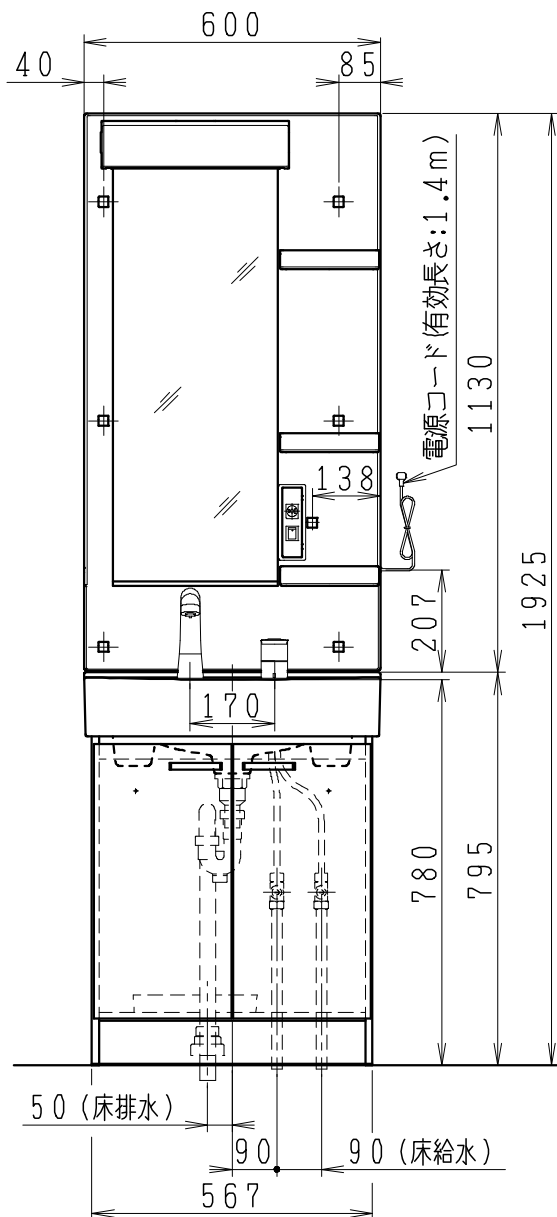

品番	品名	個数
LU602RSJ	洗面化粧台	1
LU602RSJY	洗面化粧台・寒冷地	
LUM6012SLCL	化粧鏡台(くもり止めコーティング)	1
LUM6012SLNL	化粧鏡台	

※止水栓(別途手配)

JL221-75WMSY	壁給水用止水栓	2
JL211-330WMY	床給水用止水栓	2

※化粧鏡台

- ・電源: 100V, 50/60Hz
- ・照明器具: 5W LED電球 昼白色 口金E26
- ・コンセント容量: 1300W (外付1コ)
- ・電源コードの取出しは、左または右

VP・VU40・50
40~50mm立上げ

製図	写図	検図	承認	品名	600mm幅 洗面化粧ユニット	品番	別記	尺度	1/15
川野	川野					図番	LU218321		
21・3・9	23・5・10			Janis ジャニス工業株式会社					