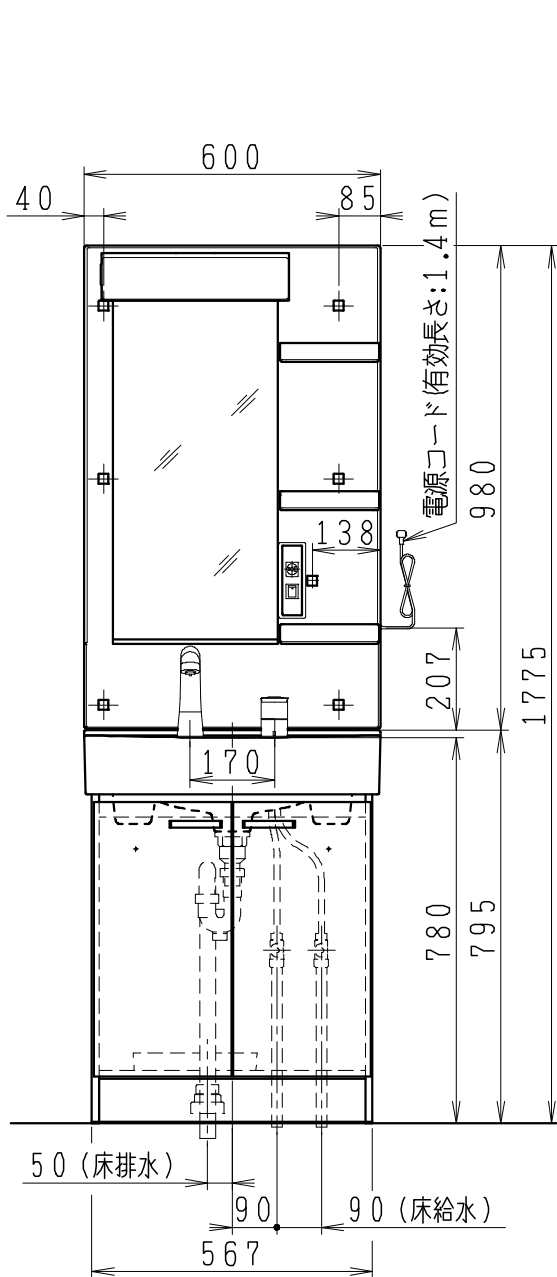

品番	品名	個数
LU602RSJ	洗面化粧台	1
LU602RSJY	洗面化粧台・寒冷地	
LUM6012SLCS	化粧鏡台(くもり止めコーティング)	1
LUM6012SLNS	化粧鏡台	

※止水栓(別途手配)

JL221-75WMSY	壁給水用止水栓	2
JL211-330WMY	床給水用止水栓	2

※化粧鏡台

- ・電源: 100V, 50/60Hz
- ・照明器具: 5W LED電球 昼白色 口金E26
- ・コンセント容量: 1300W (外付1コ)
- ・電源コードの取出しは、左または右

製 図	写 図	検 図	承認	品名	600mm幅 洗面化粧ユニット	品番	別記	尺度	1 / 15
川野	川野					図番	LU218331		
21・3・9	23・4・12			Janis ジャニス工業株式会社					