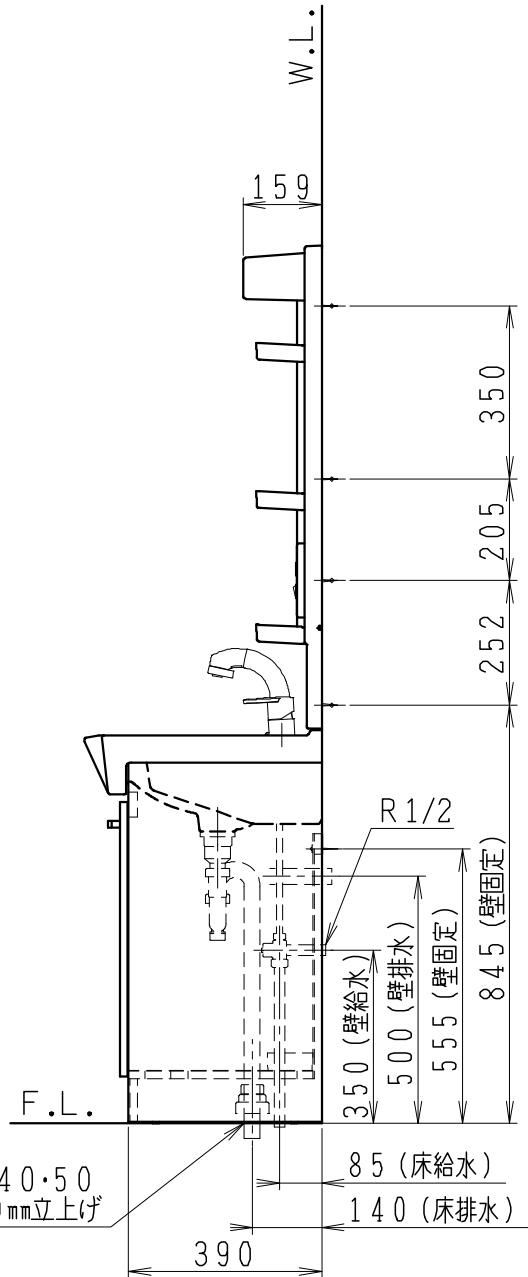

品番	品名	個数
LU602RSJ	洗面化粧台	1
LU602RSJY	洗面化粧台・寒冷地	
LUM6012SLCS	化粧鏡台(くもり止めコーティング)	1
LUM6012SLNS	化粧鏡台	

※止水栓(別途手配)

JL221-75WMSY	壁給水用止水栓	2
JL211-330WMY	床給水用止水栓	2

※化粧鏡台

- ・電源: 100V, 50/60Hz
- ・照明器具: 5W LED電球 昼白色 口金E26
- ・コンセント容量: 1300W (外付1コ)
- ・電源コードの取出しは、左または右

製 図	写 図	検 図	承認	品名	600mm幅 洗面化粧ユニット	品番	別記	尺度	1 / 15
川野	川野					図番	LU218331		
21・3・9	23・4・12			Janis ジャニス工業株式会社					