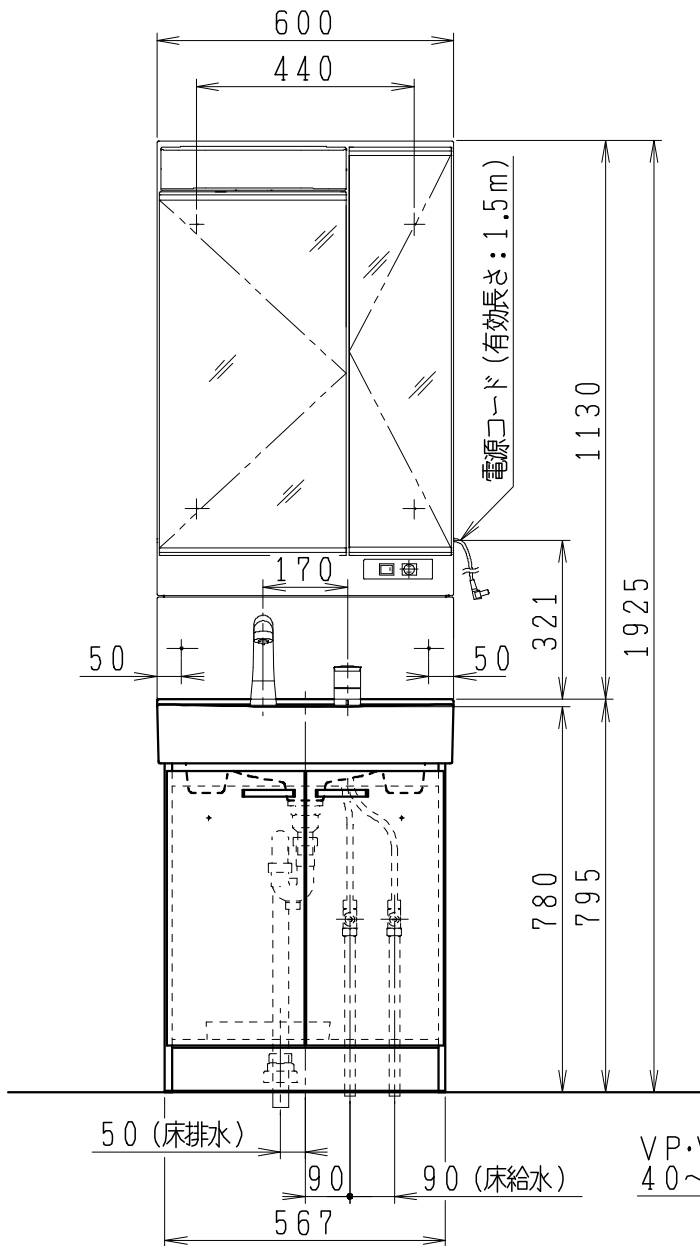

品番	品名	個数
LU602RSJ	洗面化粧台	1
LU602RSJY	洗面化粧台・寒冷地	
LUM6020SLC	化粧鏡台(くもり止めコート付)	1

※止水栓(別途手配)

JL221-75WMSY	壁給水用止水栓	2
JL211-330WMY	床給水用止水栓	2

※化粧鏡台

- ・電源: 100V, 50/60Hz
- ・照明器具: 5W LED電球 昼白色 口金E26
- ・コンセント容量: 合計1300W (外付1コ・内部1コ)
- ・電源コードの取出しは、左または右

※センターミラー くもり止めコート付き

製図	写図	検図	承認	品名	600mm幅 洗面化粧ユニット	品番	別記	尺度	1/15
川野	川野					図番	LU217402		
21・3・4	23・5・10			Janis ジャニス工業株式会社					