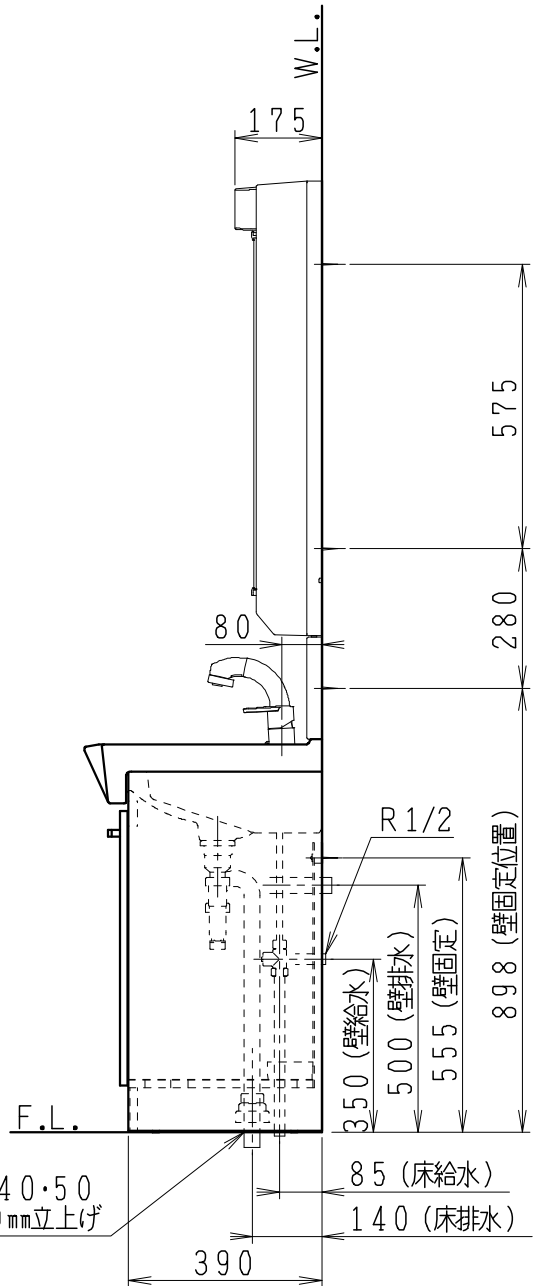

品番	品名	個数
LU602RSJ	洗面化粧台	1
LU602RSJY	洗面化粧台・寒冷地	
LUM6020SLC	化粧鏡台(くもり止めコート付)	1

※止水栓(別途手配)

JL221-75WMSY	壁給水用止水栓	2
JL211-330WMY	床給水用止水栓	2

※化粧鏡台

- ・電源: 100V, 50/60Hz
- ・照明器具: 5W LED電球 昼白色 口金E26
- ・コンセント容量: 合計1300W (外付1コ・内部1コ)
- ・電源コードの取出しは、左または右

※センターミラー くもり止めコート付き

製図	写図	検図	承認	品名	600mm幅 洗面化粧ユニット	品番	別記	尺度	1/15
川野	川野					図番	LU217402		
21・3・4	23・5・10			Janis ジャニス工業株式会社					