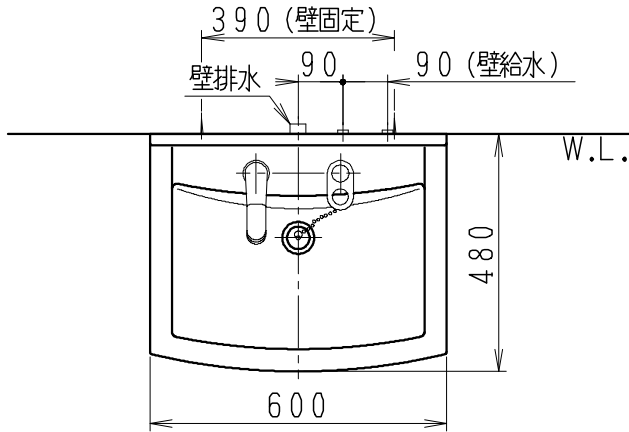

品番	品名	個数
LU602RSJ	洗面化粧台	1
LU602RSJY	洗面化粧台・寒冷地	
LUM6020SLC	化粧鏡台(くもり止めコート付)	1

※止水栓(別途手配)

JL221-75WMSY	壁給水用止水栓	2
JL211-330WMY	床給水用止水栓	2

※化粧鏡台

- ・電源: 100V, 50/60Hz
- ・照明器具: 5W LED電球 昼白色 口金E26
- ・コンセント容量: 合計1300W (外付1コ・内部1コ)
- ・電源コードの取出しは、左または右

※センターミラー くもり止めコート付き

製図	写図	検図	承認	品名	600mm幅 洗面化粧ユニット	品番	別記	尺度	1/15
川野	川野					図番	LU217402		
21・3・4	23・5・10			Janis ジャニス工業株式会社					