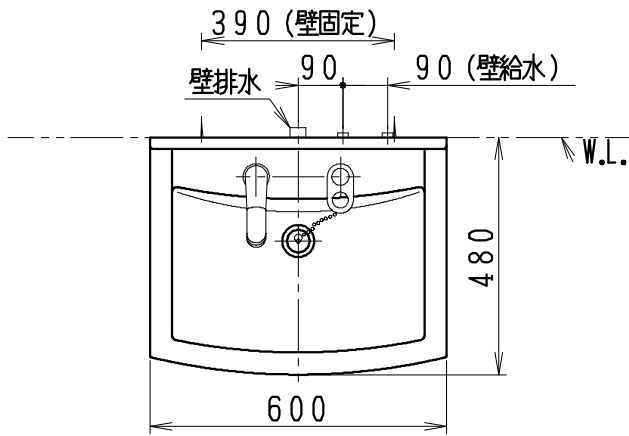

品番	品名	個数
LU602RSJ	洗面化粧台	1
LU602RSJY	洗面化粧台・寒冷地	

止水栓手配品番（アングル形の場合）

NL221-75WMY	アングル形止水栓（共用形）	2
-------------	---------------	---

止水栓手配品番（ストレート形の場合）

NL211-330WMY	ストレート形止水栓（共用形）	2
--------------	----------------	---

※止水栓は別途

製図	写図	検図	承認	品名	600mm幅 洗面化粧ユニット	品番	LU602RSJ(Y)	尺度	1/15
亀井			間瀬			図番	LU217580		
28・9・26					Janis ジャニス工業株式会社				