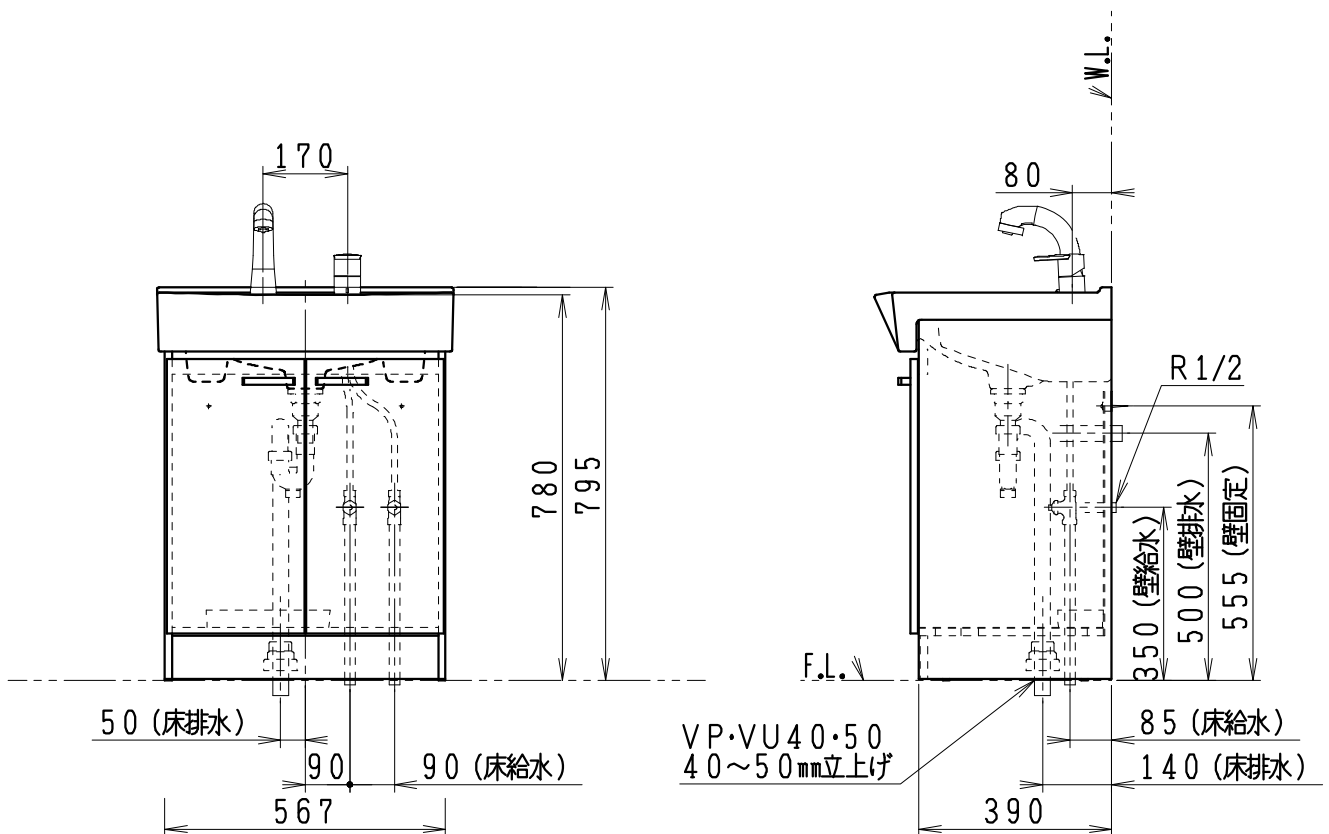

品番	品名	個数
LU602RSJ	洗面化粧台	1
LU602RSJY	洗面化粧台・寒冷地	

止水栓手配品番（アングル形の場合）

NL221-75WMY	アングル形止水栓（共用形）	2
-------------	---------------	---

止水栓手配品番（ストレート形の場合）

NL211-330WMY	ストレート形止水栓（共用形）	2
--------------	----------------	---

※止水栓は別途

製図	写図	検図	承認	品名	600mm幅 洗面化粧ユニット	品番	LU602RSJ(Y)	尺度	1/15
亀井			間瀬			図番	LU217580		
28・9・26					Janis ジャニス工業株式会社				