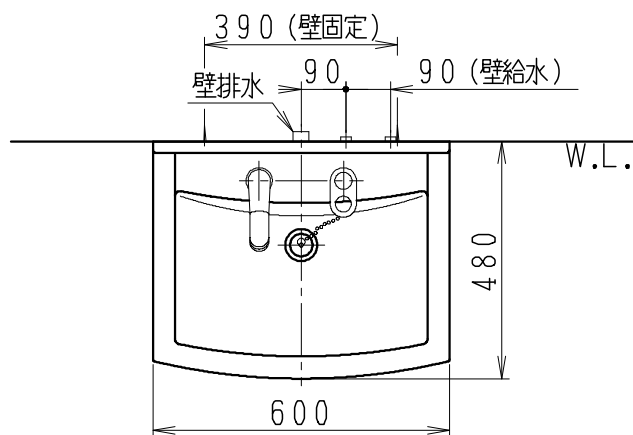

品番	品名	個数
LU602RSJ	洗面化粧台	1
LU602RSJY	洗面化粧台・寒冷地	

※止水栓（別途手配）

JL221-75WMSY	壁給水用止水栓	2
JL211-330WMY	床給水用止水栓	2

製図	写図	検図	承認	品名	600mm幅 洗面化粧ユニット	品番	別記	尺度	1 / 15
亀井	川野					図番	LU217581		
'16・9・26	'23・5・10			Janis ジャニス工業株式会社					