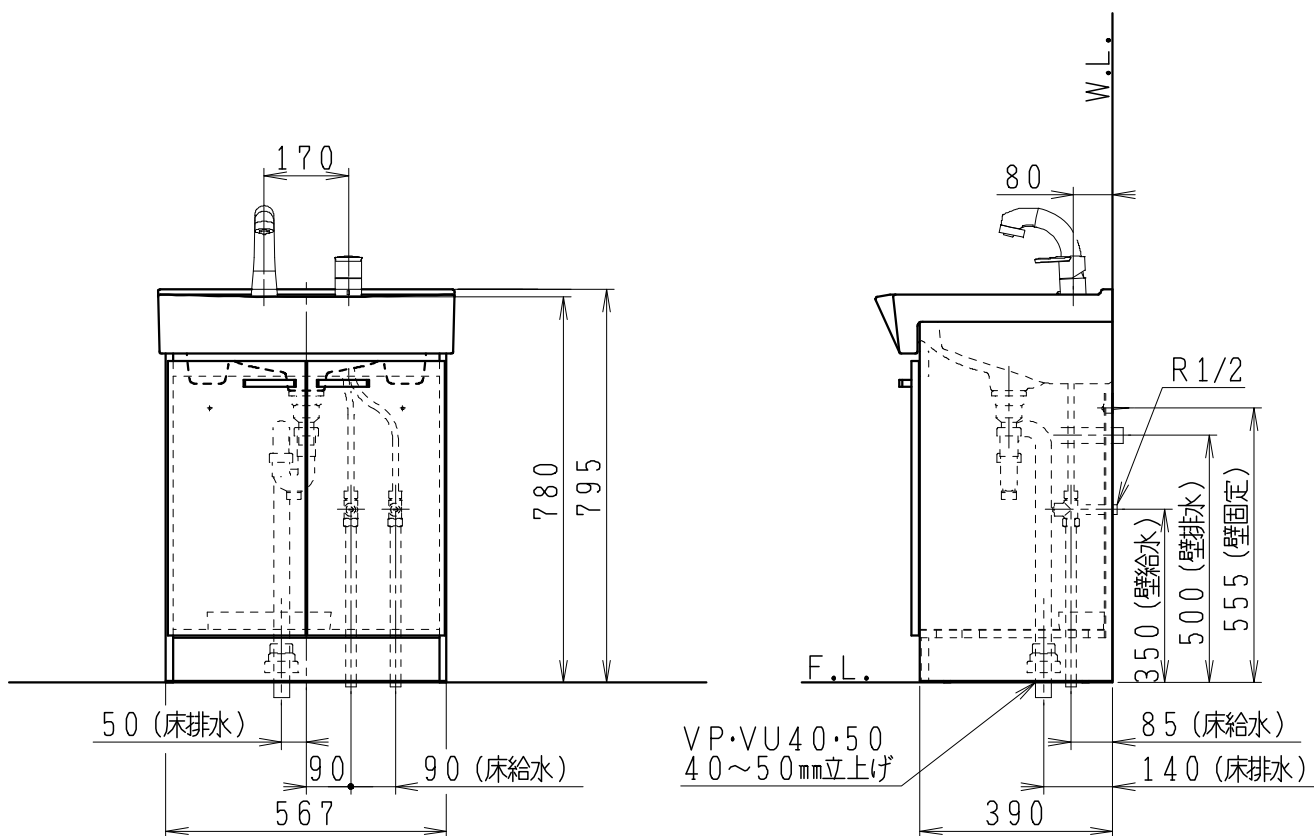

品番	品名	個数
LU602RSJ	洗面化粧台	1
LU602RSJY	洗面化粧台・寒冷地	

※止水栓（別途手配）

JL221-75WMSY	壁給水用止水栓	2
JL211-330WMY	床給水用止水栓	2

製図	写図	検図	承認	品名	600mm幅 洗面化粧ユニット	品番	別記	尺度	1 / 15
亀井	川野					図番	LU217581		
'16・9・26	'23・5・10			Janis ジャニス工業株式会社					