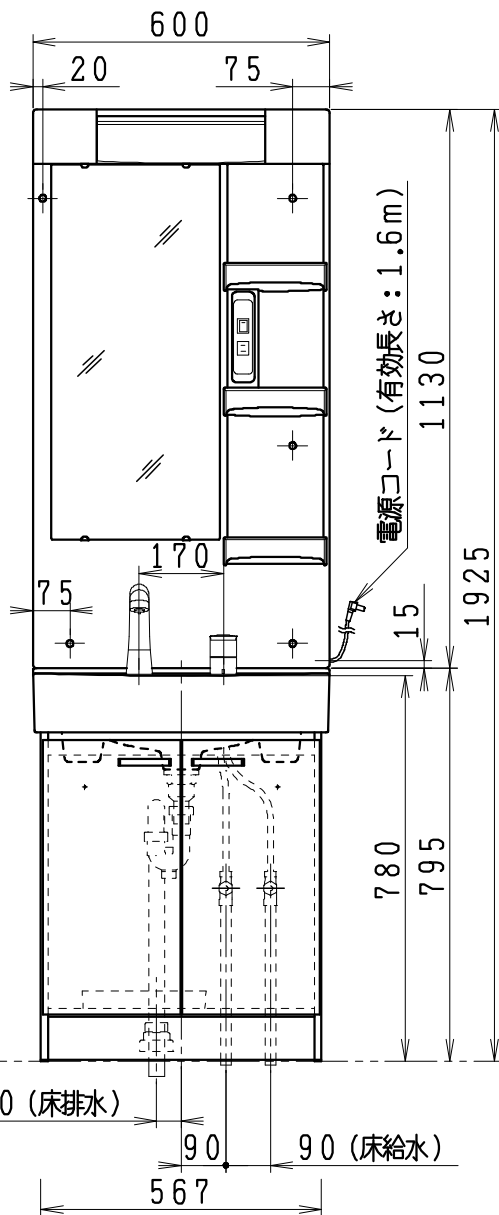

品番	品名	個数
LU602RSJ	洗面化粧台	1
LU602RSJY	洗面化粧台・寒冷地	
LUM6010SLH	化粧鏡台(くもり止めヒーター付)	1
LUM6010SLN	化粧鏡台	

止水栓手配品番 (アングル形の場合)

NL221-75WMY	アングル形止水栓 (共用形)	2
-------------	----------------	---

止水栓手配品番 (ストレート形の場合)

NL211-330WMY	ストレート形止水栓 (共用形)	2
--------------	-----------------	---

※止水栓は別途

※化粧鏡台

- ・電源: 100V, 50/60Hz
- ・照明器具: 5W LED電球 昼白色 口金E26
- ・コンセント容量: 1200W (外付1コ)
- ・電源コードの取出しは、左または右

製図	写図	検図	承認	品名	600mm幅 洗面化粧ユニット	品番	LU602RSJ型 LUM6010SL型	尺度	1 / 15
亀井			間瀬			図番	LU217390		
28・9・26				Janis ジャニス工業株式会社					