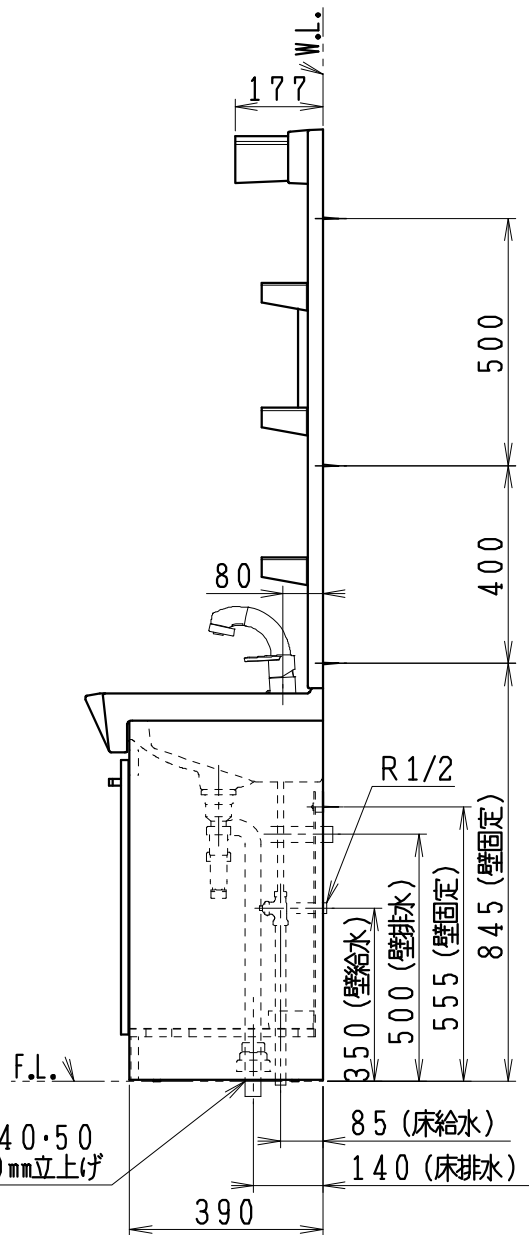

品番	品名	個数
LU602RSJ	洗面化粧台	1
LU602RSJY	洗面化粧台・寒冷地	
LUM6010SLH	化粧鏡台(くもり止めヒーター付)	1
LUM6010SLN	化粧鏡台	

止水栓手配品番 (アングル形の場合)

NL221-75WMY	アングル形止水栓 (共用形)	2
-------------	----------------	---

止水栓手配品番 (ストレート形の場合)

NL211-330WMY	ストレート形止水栓 (共用形)	2
--------------	-----------------	---

※止水栓は別途

※化粧鏡台

- ・電源: 100V, 50/60Hz
- ・照明器具: 5W LED電球 昼白色 口金E26
- ・コンセント容量: 1200W (外付1コ)
- ・電源コードの取出しは、左または右

製図	写図	検図	承認	品名	600mm幅 洗面化粧ユニット	品番	LU602RSJ型 LUM6010SL型	尺度	1 / 15
亀井			間瀬			図番	LU217390		
28・9・26				Janis ジャニス工業株式会社					