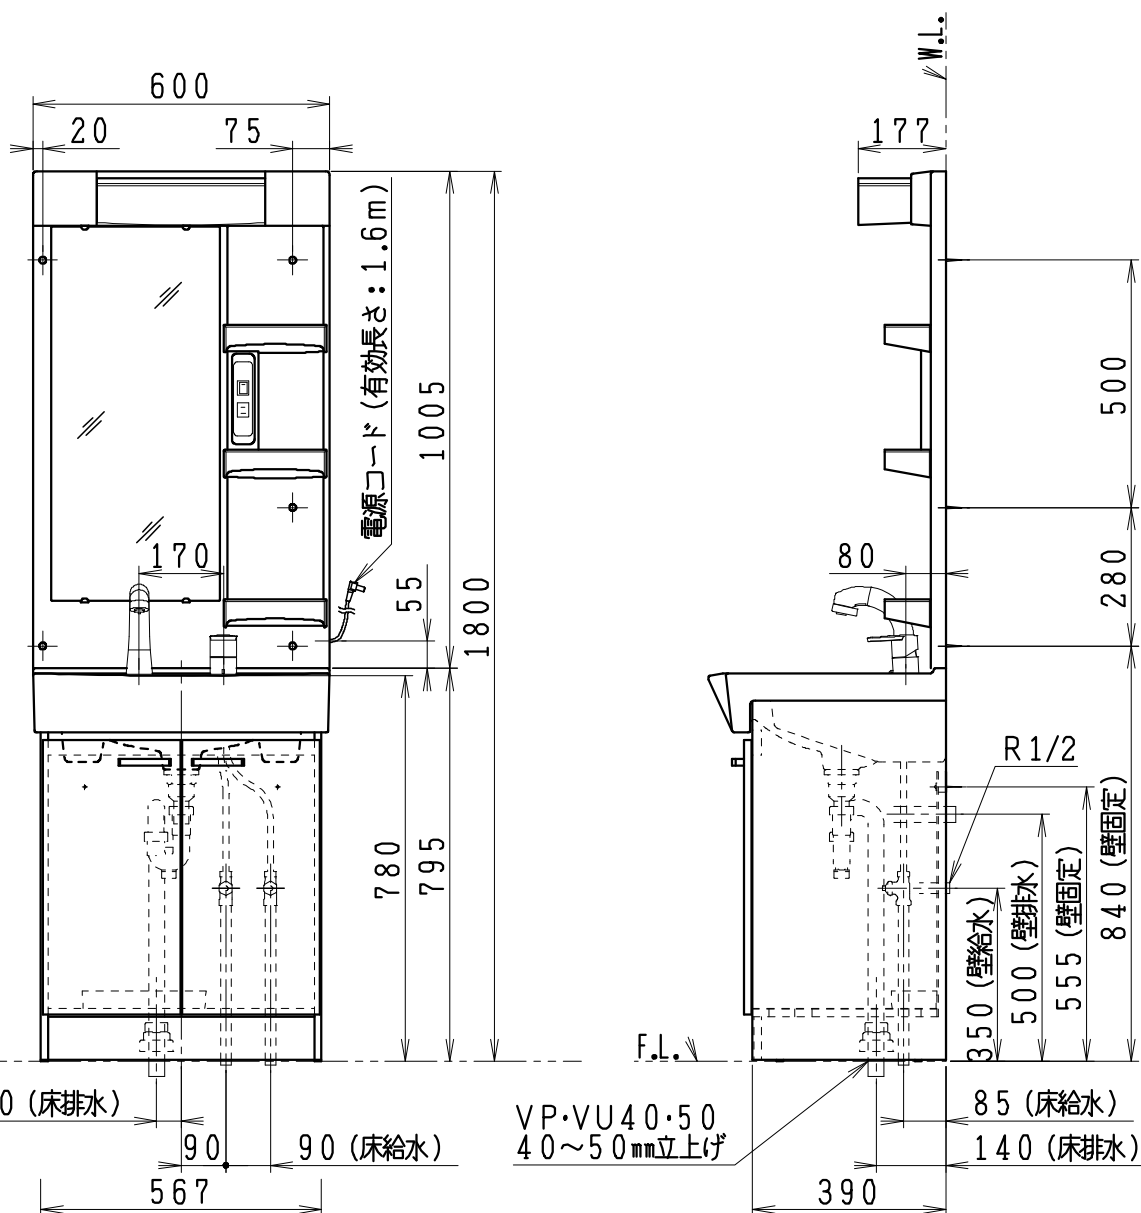

品番	品名	個数
LU602RSJ	洗面化粧台	1
LU602RSJY	洗面化粧台・寒冷地	
LUM6011SLH	化粧鏡台(くもり止めヒーター付)	1
LUM6011SLN	化粧鏡台	

止水栓手配品番 (アングル形の場合)

NL221-75WMY	アングル形止水栓 (共用形)	2
-------------	----------------	---

止水栓手配品番 (ストレート形の場合)

NL211-330WMY	ストレート形止水栓 (共用形)	2
--------------	-----------------	---

※止水栓は別途

※化粧鏡台

- ・電源: 100V, 50/60Hz
- ・照明器具: 5W LED電球 昼白色 口金E26
- ・コンセント容量: 1200W (外付1コ)
- ・電源コードの取出しは、右

VP・VU40・50
40~50mm立上げ

製図	写図	検図	承認	品名	600mm幅 洗面化粧ユニット	品番	LU602RSJ型 LUM6011SL型	尺度	1/15
亀井			間瀬			図番	LU217410		
28・9・26				Janis ジャニス工業株式会社					