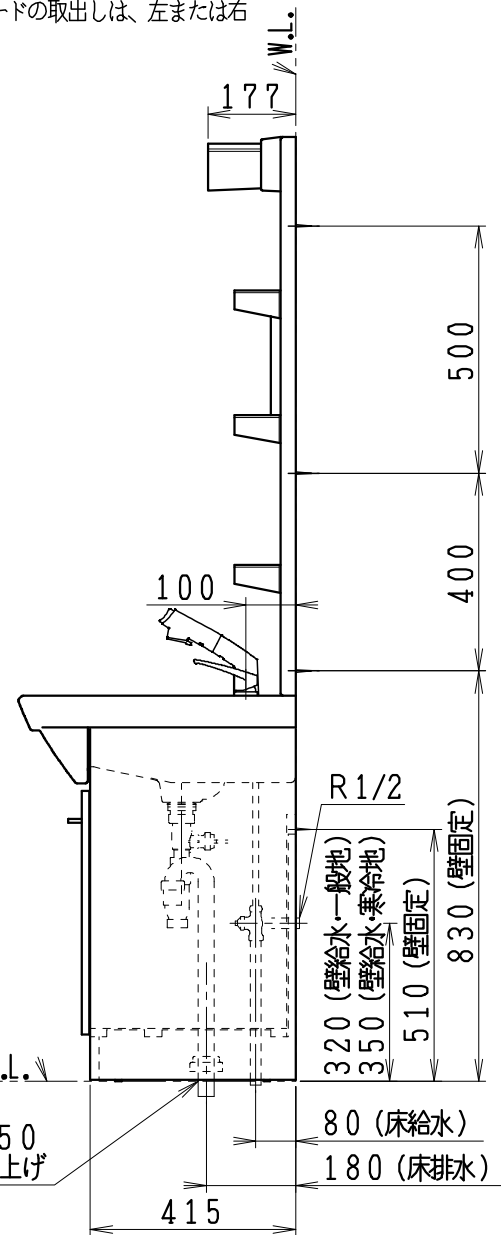

※止水栓は別途

※化粧鏡台

・電源: 100V, 50/60Hz

・照明器具: 5W LED電球 昼白色 口金E26

・コンセント容量: 1200W (外付1コ)

・電源コードの取出しは、左または右

VP・VU40・50  
40~50mm立上げ

製図	写図	検図	承認	品名	600mm幅 洗面化粧ユニット	品番	LU604CFJ型 LUM6010SL型	尺度	1 / 15
亀井		間瀬	間瀬			図番	LU217330		
28・5・26				Janis ジャニス工業株式会社					