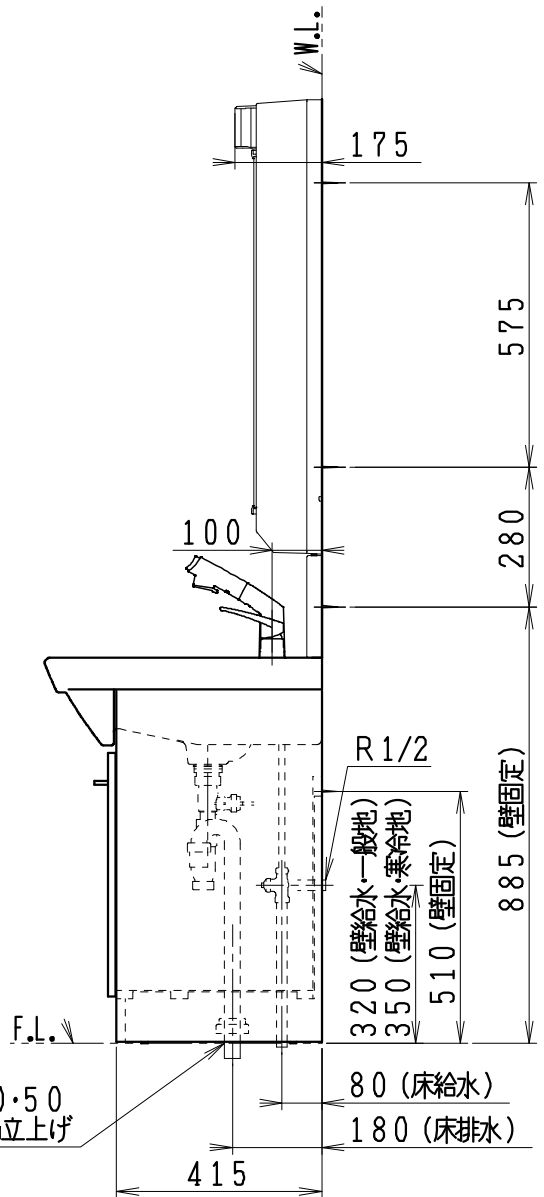

品番	品名	個数
LU604CFJ	洗面化粧台	1
LU604CFJY	洗面化粧台・寒冷地	
LUM6020SLC	化粧鏡台(くもり止めコート付き)	1
止水栓手配品番(アングル形の場合)		
NL221-75WMY	アングル形止水栓(共用形)	2
止水栓手配品番(一般地、ストレート形の場合)		
NL211-300WMY	ストレート形止水栓(共用形)	2
止水栓手配品番(寒冷地、ストレート形の場合)		
NL211-330WMY	ストレート形止水栓(共用形)	2

※止水栓は別途

※化粧鏡台

- ・電源: 100V, 50/60Hz
- ・照明器具: 5W LED電球 昼白色 口金E26
- ・コンセント容量: 合計1300W(外付1コ・内部1コ)
- ・電源コードの取出しは、左または右

※センターミラー くもり止めコート付き

製図	写図	検図	承認	品名	600mm幅 洗面化粧ユニット	品番	LU604CFJ型 LUM6020SLC	尺度	1/15
堀		亀井	間瀬			図番	LU217660		
28-11-21				Janis ジャニス工業株式会社					