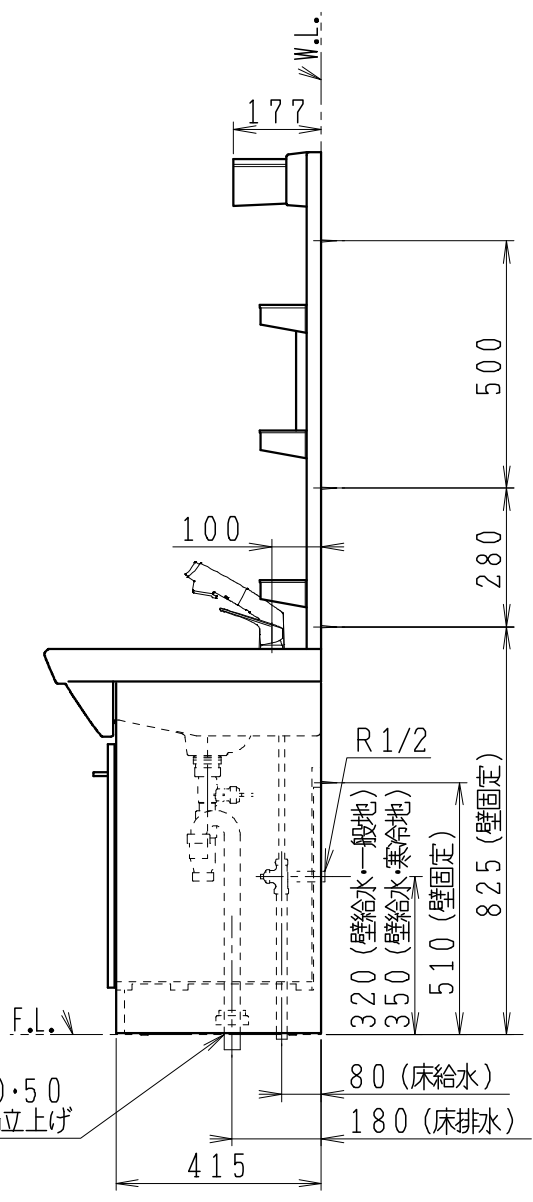

品番	品名	個数
LU605CFJ	洗面化粧台	1
LU605CFJY	洗面化粧台・寒冷地	
LUM6011SLH	化粧鏡台(くもり止めヒーター付)	1
LUM6011SLN	化粧鏡台	

止水栓手配品番 (アングル形の場合)

NL221-75WMY	アングル形止水栓 (共用形)	2
-------------	----------------	---

止水栓手配品番 (一般地、ストレート形の場合)

NL211-300WMY	ストレート形止水栓 (共用形)	2
--------------	-----------------	---

止水栓手配品番 (寒冷地、ストレート形の場合)

NL211-330WMY	ストレート形止水栓 (共用形)	2
--------------	-----------------	---

※止水栓は別途

※化粧鏡台

- ・電源: 100V, 50/60Hz
- ・照明器具: 5W LED電球 昼白色 口金E26
- ・コンセント容量: 1200W (外付1コ)
- ・電源コードの取出しは、右

VP・VU40・50
40~50mm立上げ

製図	写図	検図	承認	品名	600mm幅 洗面化粧ユニット	品番	LU605CFJ型 LUM6011SL型	尺度	1 / 15
堀		原	間瀬			図番	LU217470		
28.12.1				Janis ジャニス工業株式会社					