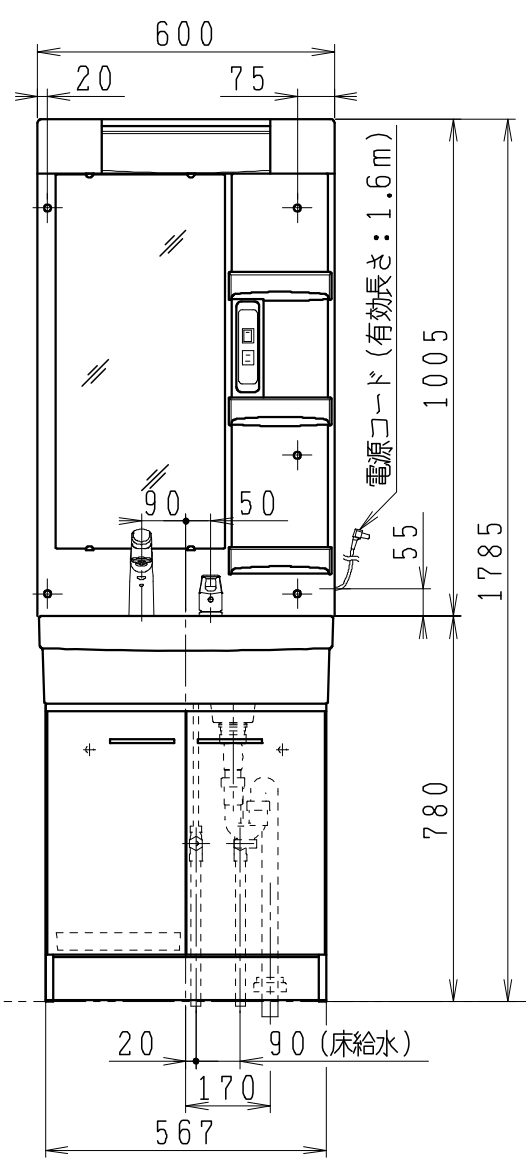

品番	品名	個数
LU605CFJ	洗面化粧台	1
LU605CFJY	洗面化粧台・寒冷地	
LUM6011SLH	化粧鏡台(くもり止めヒーター付)	1
LUM6011SLN	化粧鏡台	

止水栓手配品番 (アングル形の場合)

NL221-75WMY	アングル形止水栓 (共用形)	2
-------------	----------------	---

止水栓手配品番 (一般地、ストレート形の場合)

NL211-300WMY	ストレート形止水栓 (共用形)	2
--------------	-----------------	---

止水栓手配品番 (寒冷地、ストレート形の場合)

NL211-330WMY	ストレート形止水栓 (共用形)	2
--------------	-----------------	---

※止水栓は別途

※化粧鏡台

- ・電源: 100V, 50/60Hz
- ・照明器具: 5W LED電球 昼白色 口金E26
- ・コンセント容量: 1200W (外付1コ)
- ・電源コードの取出しは、右

VP・VU40・50
40~50mm立上げ

製図	写図	検図	承認	品名	600mm幅 洗面化粧ユニット	品番	LU605CFJ型 LUM6011SL型	尺度	1 / 15
堀		原	間瀬			図番	LU217470		
28.12.1				Janis ジャニス工業株式会社					