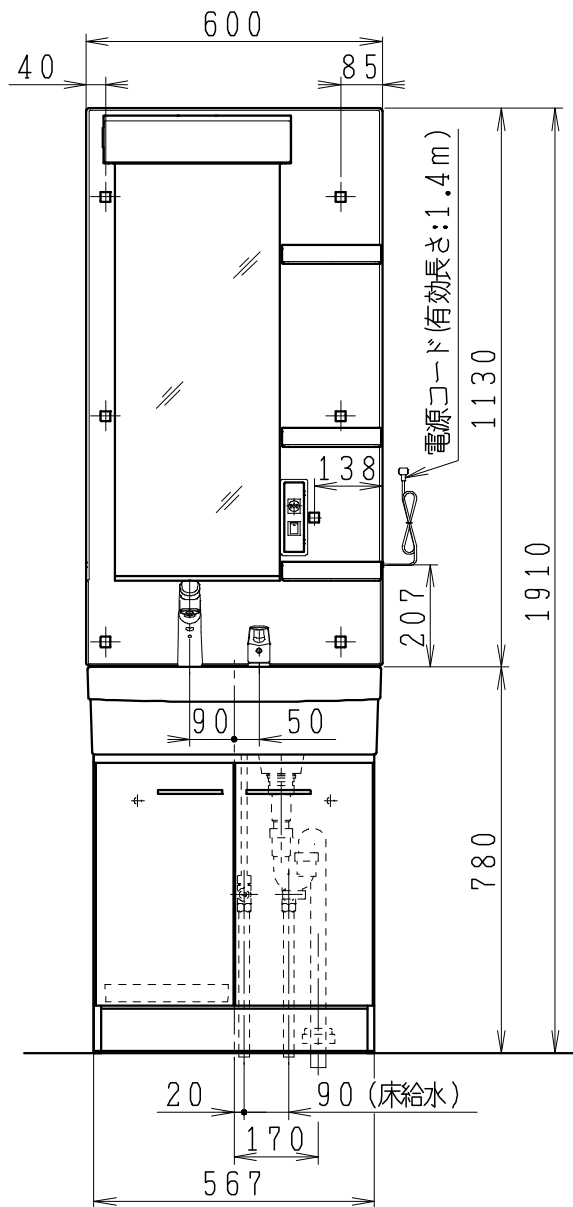

品番	品名	個数
LU605CFJ	洗面化粧台	1
LU605CFJY	洗面化粧台・寒冷地	
LUM6012SLCL	化粧鏡台(くもり止めコーティング)	1
LUM6012SLNL	化粧鏡台	

※止水栓(別途手配)

JL221-75WMSY	壁給水用止水栓	2
JL211-300WMY	床給水用止水栓	2
JL211-330WMY	床給水用止水栓・寒冷地	

※洗面化粧台には止水栓は含まれない

※化粧鏡台

- ・電源: 100V, 50/60Hz
- ・照明器具: 5W LED電球 昼白色 口金E26
- ・コンセント容量: 1300W (外付1コ)
- ・電源コードの取出しは、左または右

VP・VU40・50  
40~50mm立上げ

製図	写図	検図	承認	品名	600mm幅 洗面化粧ユニット	品番	別記	尺度	1 / 15
川野	川野					図番	LU218361		
'21・3・11	'23・4・28			Janis ジャニス工業株式会社					