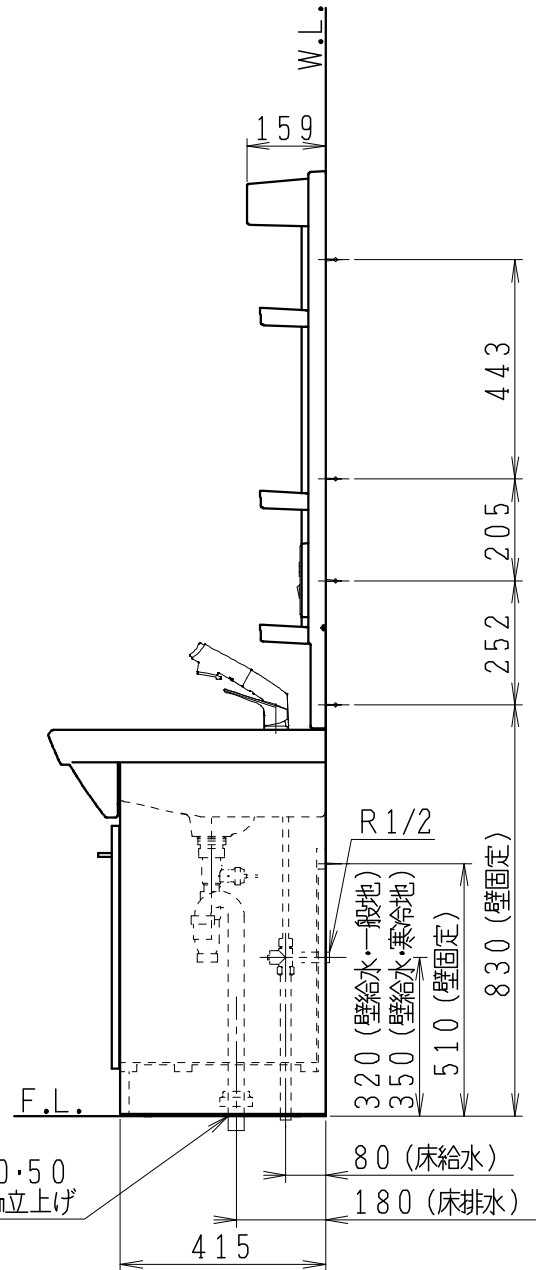

品番	品名	個数
LU605CFJ	洗面化粧台	1
LU605CFJY	洗面化粧台・寒冷地	
LUM6012SLCL	化粧鏡台(くもり止めコーティング)	1
LUM6012SLNL	化粧鏡台	

※止水栓(別途手配)

JL221-75WMSY	壁給水用止水栓	2
JL211-300WMY	床給水用止水栓	2
JL211-330WMY	床給水用止水栓・寒冷地	

※洗面化粧台には止水栓は含まれない

※化粧鏡台

- ・電源: 100V, 50/60Hz
- ・照明器具: 5W LED電球 昼白色 口金E26
- ・コンセント容量: 1300W (外付1コ)
- ・電源コードの取出しは、左または右

VP・VU40・50  
40~50mm立上げ

製図	写図	検図	承認	品名	600mm幅 洗面化粧ユニット	品番	別記	尺度	1 / 15
川野	川野					図番	LU218361		
'21・3・11	'23・4・28			Janis ジャニス工業株式会社					