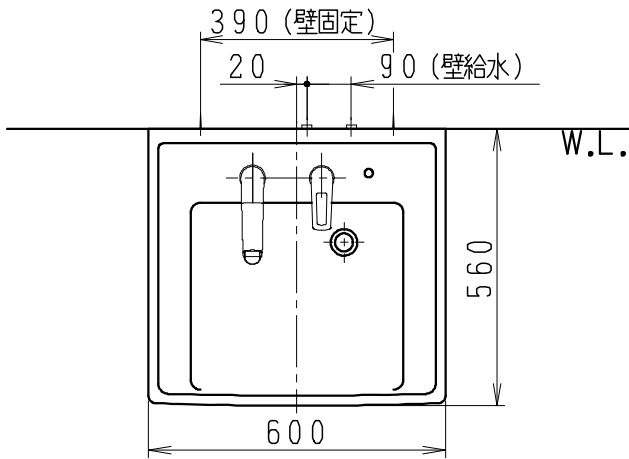

| 品番        | 品名        | 個数 |
|-----------|-----------|----|
| LU605CFJ  | 洗面化粧台     | 1  |
| LU605CFJY | 洗面化粧台・寒冷地 |    |

※止水栓（別途手配）

|              |             |   |
|--------------|-------------|---|
| JL221-75WMSY | 壁給水用止水栓     | 2 |
| JL211-300WMY | 床給水用止水栓     | 2 |
| JL211-330WMY | 床給水用止水栓・寒冷地 |   |

※洗面化粧台には止水栓は含まれない

VP・VU40・50  
40~50mm立上げ

|          |          |    |    |                  |                    |    |           |    |        |
|----------|----------|----|----|------------------|--------------------|----|-----------|----|--------|
| 製図       | 写図       | 検図 | 承認 | 品名               | 600mm幅<br>洗面化粧ユニット | 品番 | LU605CFJ型 | 尺度 | 1 / 15 |
| 堀        | 川野       |    |    |                  |                    | 図番 | LU217771  |    |        |
| '17・6・12 | '23・4・28 |    |    | Janis ジャニス工業株式会社 |                    |    |           |    |        |