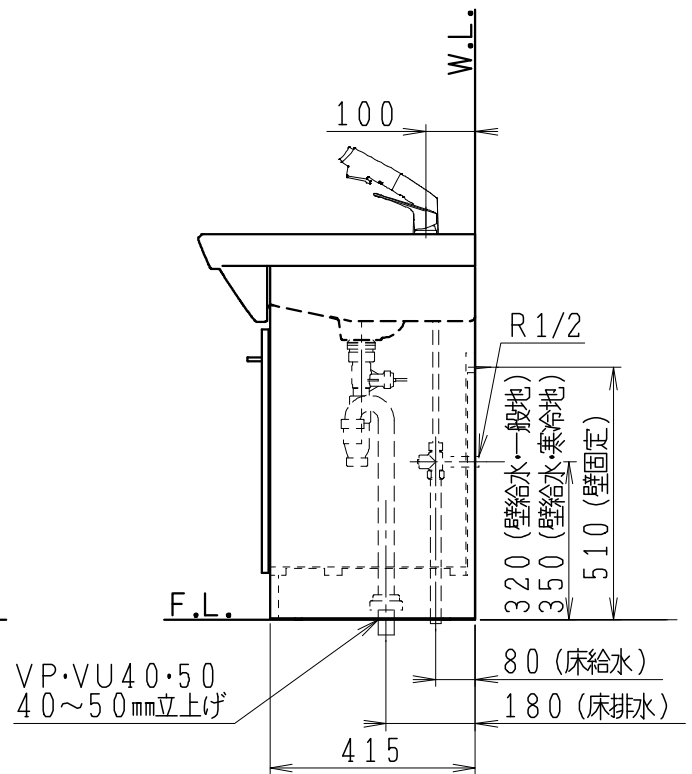

| 品番        | 品名        | 個数 |
|-----------|-----------|----|
| LU605CFJ  | 洗面化粧台     | 1  |
| LU605CFJY | 洗面化粧台・寒冷地 |    |

※止水栓（別途手配）

|              |             |   |
|--------------|-------------|---|
| JL221-75WMSY | 壁給水用止水栓     | 2 |
| JL211-300WMY | 床給水用止水栓     | 2 |
| JL211-330WMY | 床給水用止水栓・寒冷地 |   |

※洗面化粧台には止水栓は含まれない

VP・VU40・50  
40~50mm立上げ

|          |          |    |    |                  |                    |    |           |    |        |
|----------|----------|----|----|------------------|--------------------|----|-----------|----|--------|
| 製図       | 写図       | 検図 | 承認 | 品名               | 600mm幅<br>洗面化粧ユニット | 品番 | LU605CFJ型 | 尺度 | 1 / 15 |
| 堀        | 川野       |    |    |                  |                    | 図番 | LU217771  |    |        |
| '17・6・12 | '23・4・28 |    |    | Janis ジャニス工業株式会社 |                    |    |           |    |        |