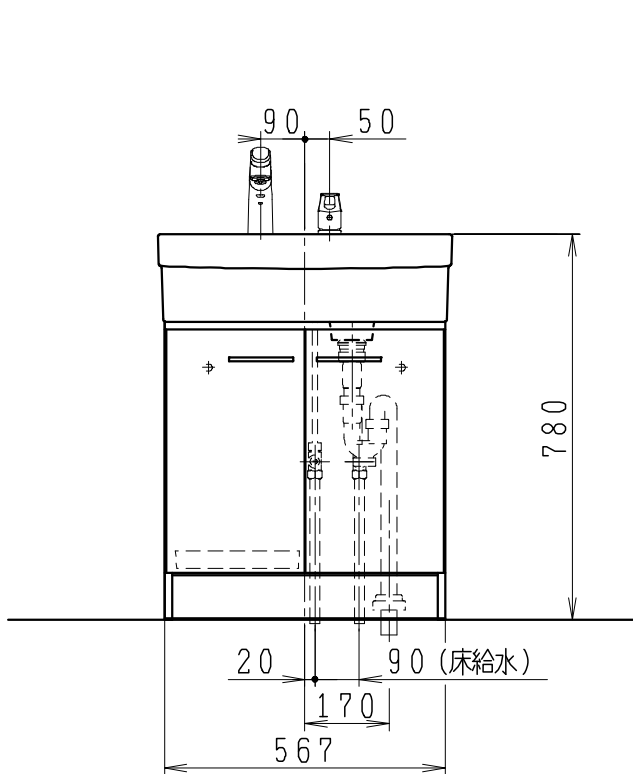

| 品番        | 品名        | 個数 |
|-----------|-----------|----|
| LU605CFJ  | 洗面化粧台     | 1  |
| LU605CFJY | 洗面化粧台・寒冷地 |    |

※止水栓（別途手配）

|              |             |   |
|--------------|-------------|---|
| JL221-75WMSY | 壁給水用止水栓     | 2 |
| JL211-300WMY | 床給水用止水栓     | 2 |
| JL211-330WMY | 床給水用止水栓・寒冷地 |   |

※洗面化粧台には止水栓は含まれない

VP・VU40・50  
40~50mm立上げ

|          |          |    |    |                  |                    |    |           |    |        |
|----------|----------|----|----|------------------|--------------------|----|-----------|----|--------|
| 製図       | 写図       | 検図 | 承認 | 品名               | 600mm幅<br>洗面化粧ユニット | 品番 | LU605CFJ型 | 尺度 | 1 / 15 |
| 堀        | 川野       |    |    |                  |                    | 図番 | LU217771  |    |        |
| '17・6・12 | '23・4・28 |    |    | Janis ジャニス工業株式会社 |                    |    |           |    |        |