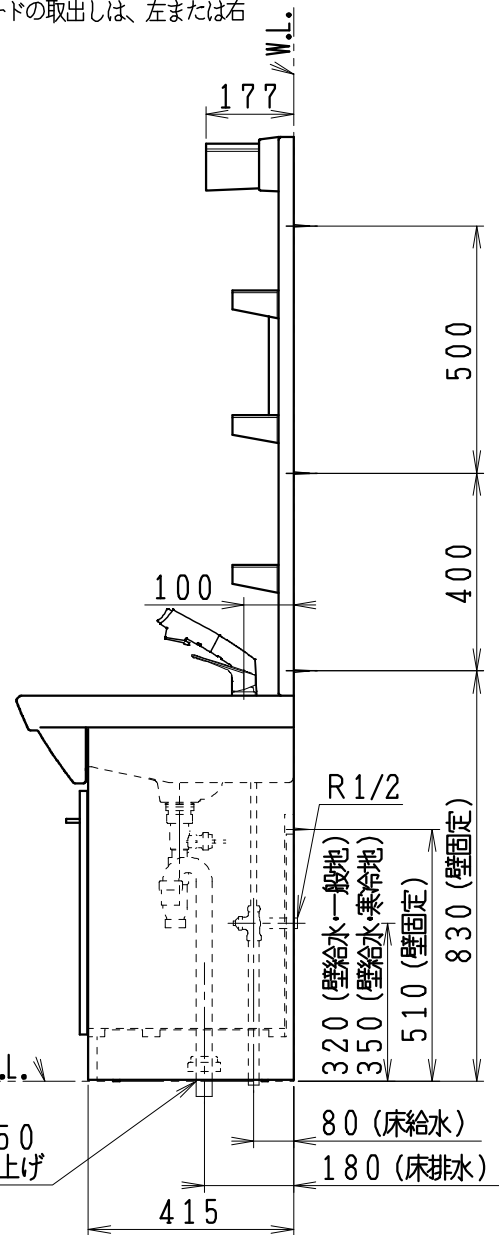

品番	品名	個数
LU605CFJ	洗面化粧台	1
LU605CFJY	洗面化粧台・寒冷地	
LUM6010SLH	化粧鏡台(くもり止めヒーター付)	1
LUM6010SLN	化粧鏡台	
止水栓手配品番(アングル形の場合)		
NL221-75WMY	アングル形止水栓(共用形)	2
止水栓手配品番(一般地、ストレート形の場合)		
NL211-300WMY	ストレート形止水栓(共用形)	2
止水栓手配品番(寒冷地、ストレート形の場合)		
NL211-330WMY	ストレート形止水栓(共用形)	2

※止水栓は別途

※化粧鏡台

- ・電源: 100V, 50/60Hz
- ・照明器具: 5W LED電球 昼白色 口金E26
- ・コンセント容量: 1200W (外付1コ)
- ・電源コードの取出しは、左または右

製図	写図	検図	承認	品名	600mm幅 洗面化粧ユニット	品番	LU605CFJ型 LUM6010SL型	尺度	1 / 15
亀井		間瀬	間瀬			図番	LU217450		
28・9・26				Janis ジャニス工業株式会社					