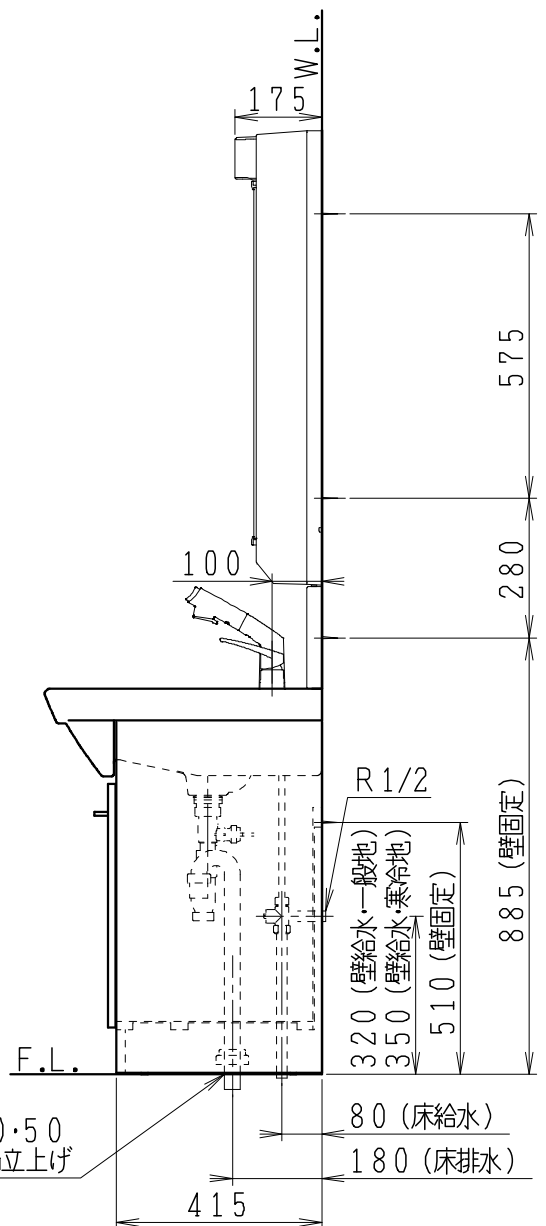

品番	品名	個数
LU605CFJ	洗面化粧台	1
LU605CFJY	洗面化粧台・寒冷地	
LUM6020SLC	化粧鏡台 (くもり止めコート付き)	1

※止水栓 (別途手配)

JL221-75WMSY	壁給水用止水栓	2
JL211-300WMY	床給水用止水栓	2
JL211-330WMY	床給水用止水栓・寒冷地	

※洗面化粧台には止水栓は含まれない

※化粧鏡台

- ・電源: 100V, 50/60Hz
- ・照明器具: 5W LED電球 昼白色 口金E26
- ・コンセント容量: 合計1300W (外付1コ・内部1コ)
- ・電源コードの取出しは、左または右

※センターミラー くもり止めコート付き

VP・VU40・50
40~50mm立上げ

製図	写図	検図	承認	品名	600mm幅 洗面化粧ユニット	品番	LU605CFJ型 LUM6020SLC	尺度	1/15
川野	川野			Janis ジャニス工業株式会社		図番	LU217462		
'21・3・5	'23・4・28								