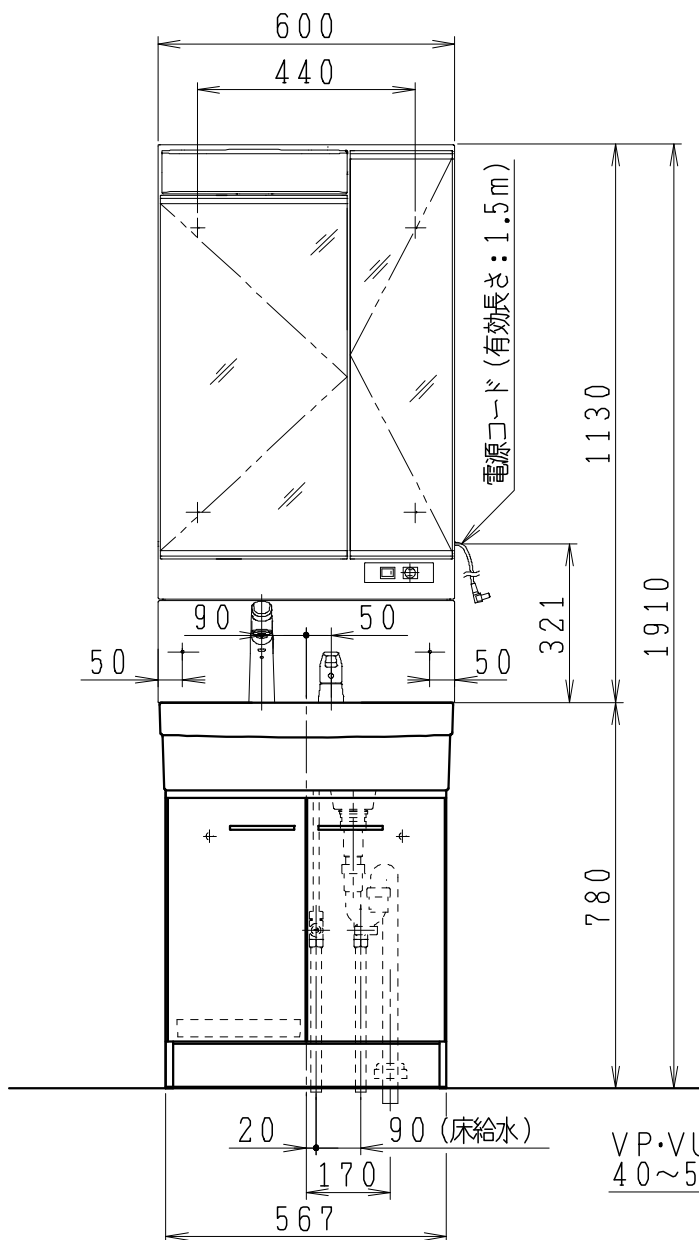

品番	品名	個数
LU605CFJ	洗面化粧台	1
LU605CFJY	洗面化粧台・寒冷地	
LUM6020SLC	化粧鏡台 (くもり止めコート付き)	1

※止水栓 (別途手配)

JL221-75WMSY	壁給水用止水栓	2
JL211-300WMY	床給水用止水栓	2
JL211-330WMY	床給水用止水栓・寒冷地	

※洗面化粧台には止水栓は含まれない

※化粧鏡台

- ・電源: 100V, 50/60Hz
- ・照明器具: 5W LED電球 昼白色 口金E26
- ・コンセント容量: 合計1300W (外付1コ・内部1コ)
- ・電源コードの取出しは、左または右

※センターミラー くもり止めコート付き

VP・VU40・50
40~50mm立上げ

製図	写図	検図	承認	品名	600mm幅 洗面化粧ユニット	品番	LU605CFJ型 LUM6020SLC	尺度	1/15
川野	川野			Janis ジャニス工業株式会社		図番	LU217462		
'21・3・5	'23・4・28								