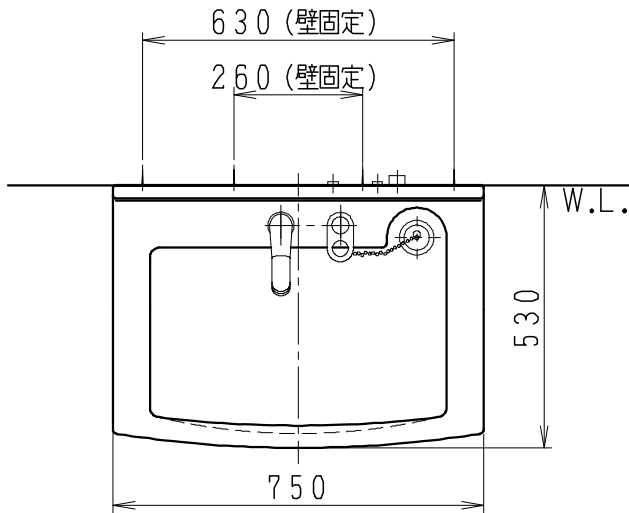

品番	品名	個数
LU751MPJ	洗面化粧台	1
LU751MPJY	洗面化粧台・寒冷地	1

※止水栓（別途手配）

JL221-75WMSY	壁給水用止水栓（共用形）	2
JL211-300WMY	床給水用止水栓（共用形）	2

※止水栓は別途

VP・VU40・50  
40~50mm立上げ

製図	写図	検図	承認	品名	750mm幅 洗面化粧ユニット	品番	LU751MPJ型	尺度	1/15
堀	川野					図番	LU318231		
'17・3・22	'23・5・8			Janis ジャニス工業株式会社					