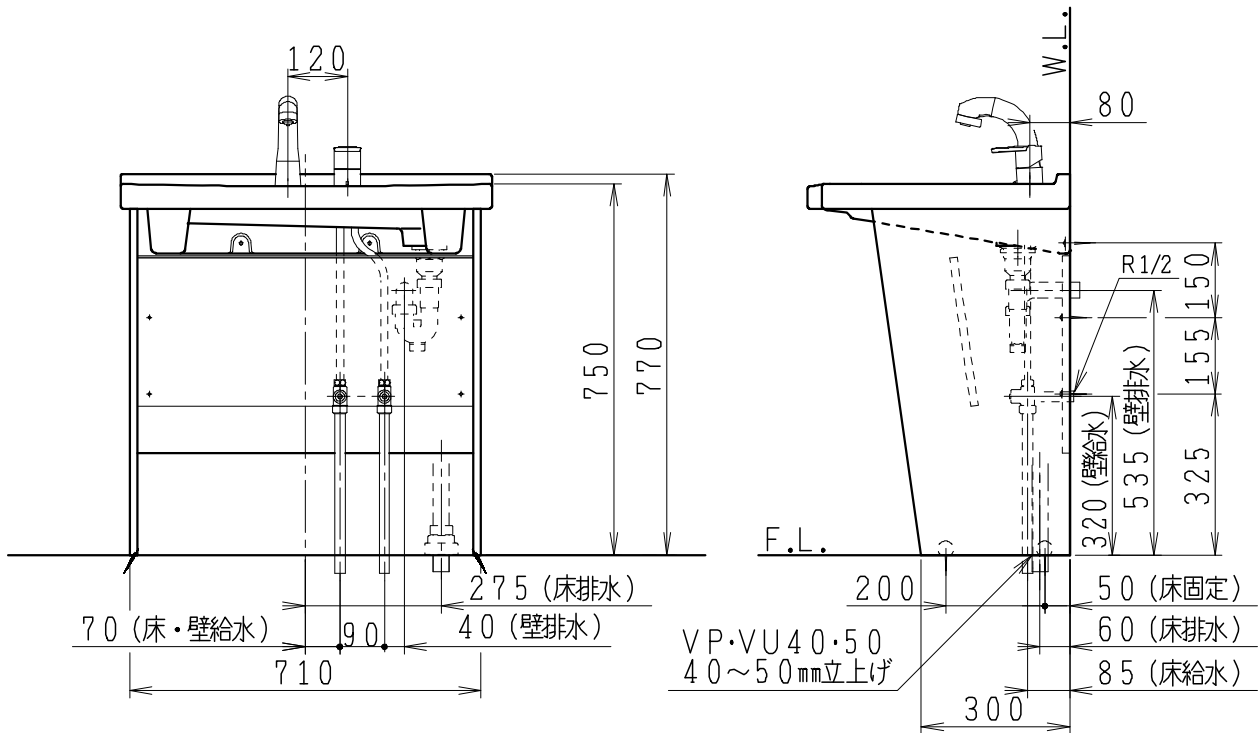

品番	品名	個数
LU751MPJ	洗面化粧台	1
LU751MPJY	洗面化粧台・寒冷地	1

※止水栓（別途手配）

JL221-75WMSY	壁給水用止水栓（共用形）	2
JL211-300WMY	床給水用止水栓（共用形）	2

※止水栓は別途

VP・VU40・50  
40~50mm立上げ

製図	写図	検図	承認	品名	750mm幅 洗面化粧ユニット	品番	LU751MPJ型	尺度	1/15
堀	川野					図番	LU318231		
'17・3・22	'23・5・8			Janis ジャニス工業株式会社					