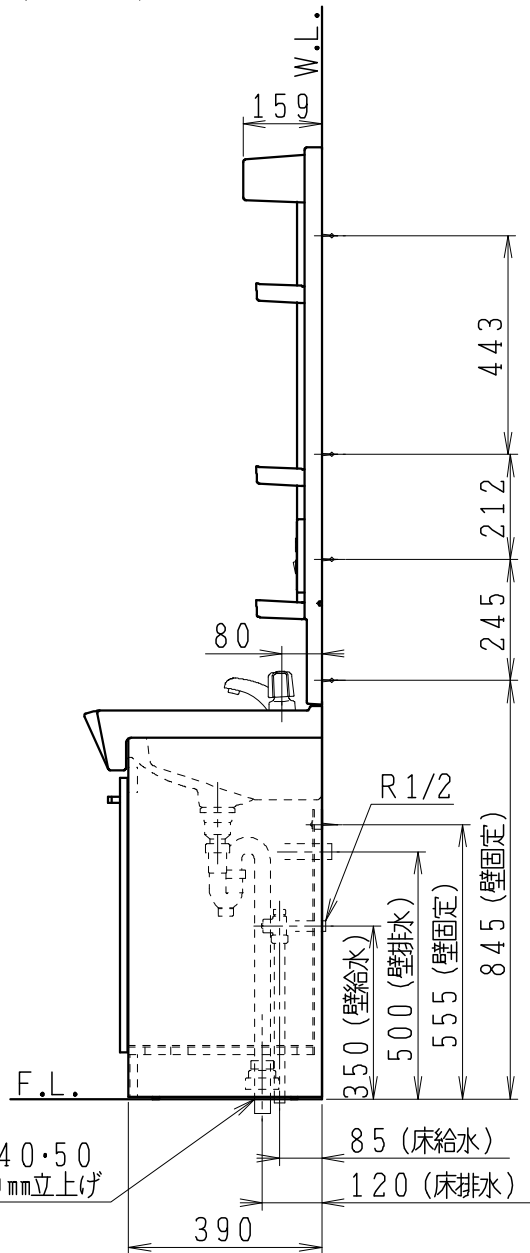

品番	品名	個数
LU751RSC	洗面化粧台	1
LU751RSCY	洗面化粧台・寒冷地	
LUM7512SLCL	化粧鏡台(くもり止めコーティング)	1
LUM7512SLNL	化粧鏡台	

※止水栓(別途手配)

JL221-75WMSY	壁給水用止水栓	2
NL30S40	フレキシブルパイプ	2

※止水栓(別途手配)

JL211-330WMY	床給水用止水栓	2
NL30S40	フレキシブルパイプ	2

※化粧鏡台

- ・電源: 100V, 50/60Hz
- ・照明器具: 5W LED電球 昼白色 口金E26
- ・コンセント容量: 1300W (外付1コ)
- ・電源コードの取出しは、左または右

VP・VU40・50
40~50mm立上げ

製図	写図	検図	承認	品名	750mm幅 洗面化粧ユニット	品番	別記	尺度	1/15
川野	川野					図番	LU319011		
21・3・9	23・5・11			Janis ジャニス工業株式会社					