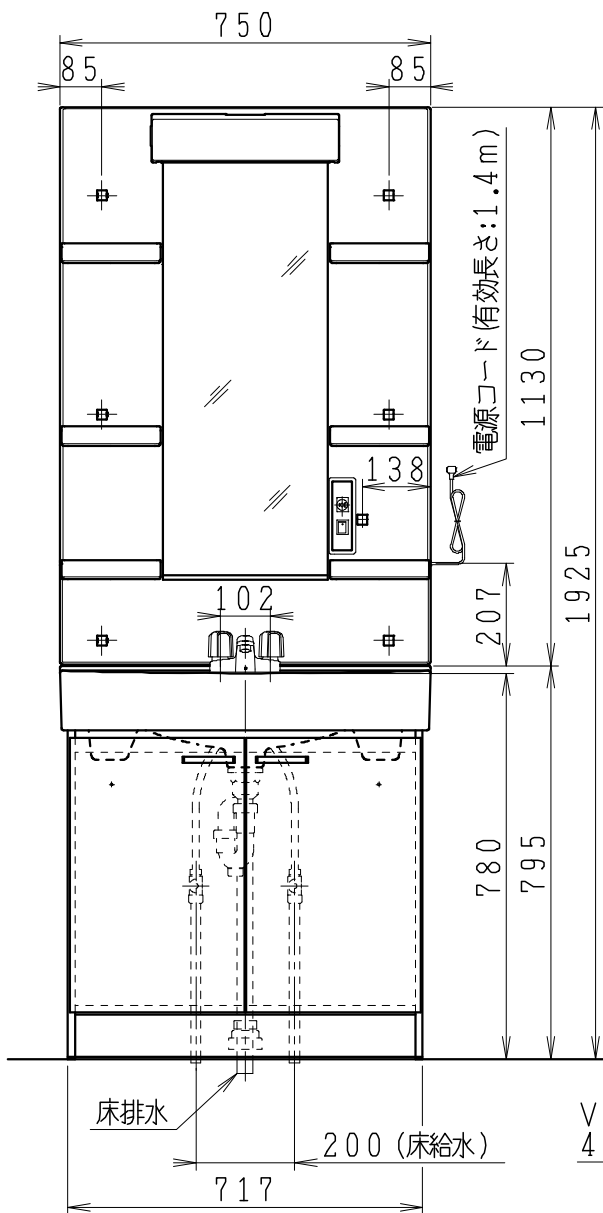

品番	品名	個数
LU751RSC	洗面化粧台	1
LU751RSCY	洗面化粧台・寒冷地	
LUM7512SLCL	化粧鏡台(くもり止めコーティング)	1
LUM7512SLNL	化粧鏡台	

※止水栓(別途手配)

JL221-75WMSY	壁給水用止水栓	2
NL30S40	フレキシブルパイプ	2

※止水栓(別途手配)

JL211-330WMY	床給水用止水栓	2
NL30S40	フレキシブルパイプ	2

※化粧鏡台

- ・電源: 100V, 50/60Hz
- ・照明器具: 5W LED電球 昼白色 口金E26
- ・コンセント容量: 1300W (外付1コ)
- ・電源コードの取出しは、左または右

VP・VU40・50
40~50mm立上げ

製図	写図	検図	承認	品名	750mm幅 洗面化粧ユニット	品番	別記	尺度	1/15
川野	川野					図番	LU319011		
21・3・9	23・5・11			Janis ジャニス工業株式会社					