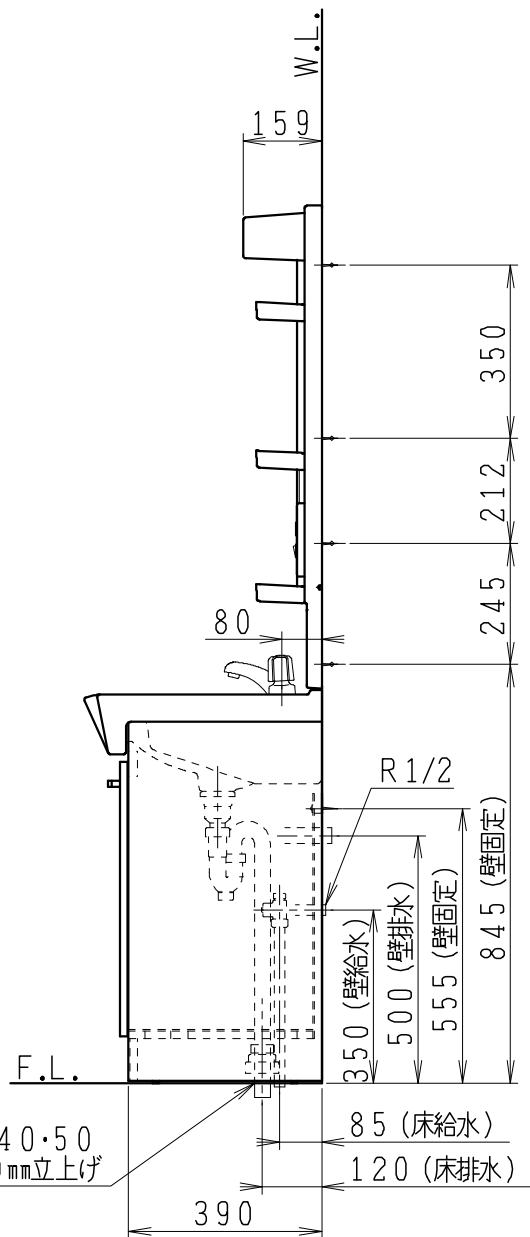

品番	品名	個数
LU751RSC	洗面化粧台	1
LU751RSCY	洗面化粧台・寒冷地	
LUM7512SLCS	化粧鏡台(くもり止めコーティング)	1
LUM7512SLNS	化粧鏡台	

※止水栓(別途手配)

JL221-75WMSY	壁給水用止水栓	2
NL30S40	フレキシブルパイプ	2

※止水栓(別途手配)

JL211-330WMY	床給水用止水栓	2
NL30S40	フレキシブルパイプ	2

※化粧鏡台

- ・電源: 100V, 50/60Hz
- ・照明器具: 5W LED電球 昼白色 口金E26
- ・コンセント容量: 1300W (外付1コ)
- ・電源コードの取出しは、左または右

VP・VU40・50
40~50mm立上げ

製図	写図	検図	承認	品名	750mm幅 洗面化粧ユニット	品番	別記	尺度	1/15
川野	川野					図番	LU319021		
21・3・9	23・5・11			Janis ジャニス工業株式会社					