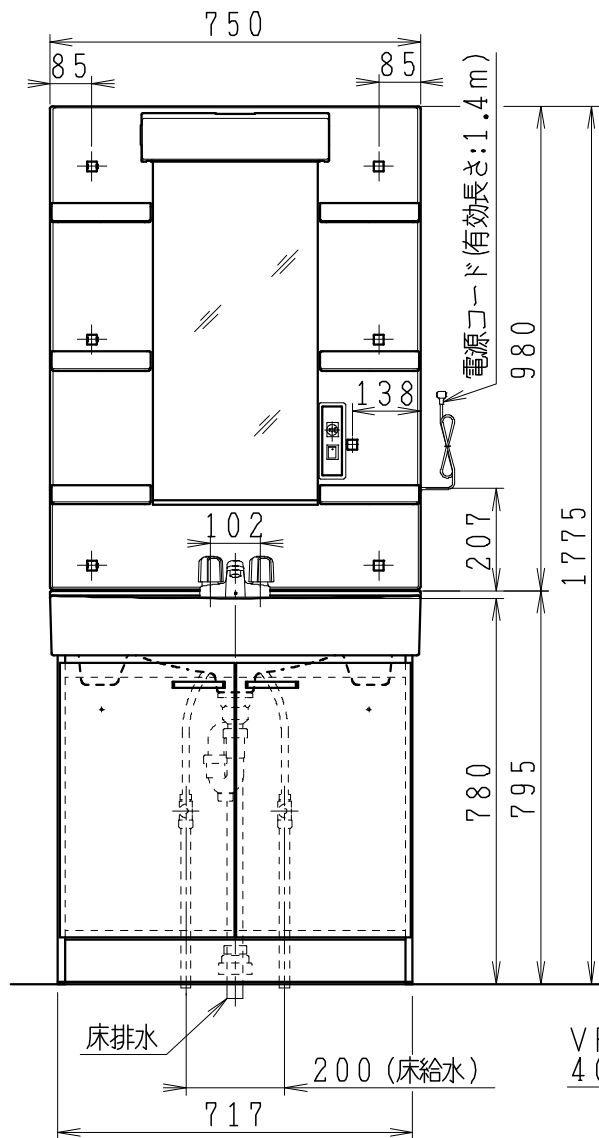

品番	品名	個数
LU751RSC	洗面化粧台	1
LU751RSCY	洗面化粧台・寒冷地	
LUM7512SLCS	化粧鏡台(くもり止めコーティング)	1
LUM7512SLNS	化粧鏡台	

※止水栓(別途手配)

JL221-75WMSY	壁給水用止水栓	2
NL30S40	フレキシブルパイプ	2

※止水栓(別途手配)

JL211-330WMY	床給水用止水栓	2
NL30S40	フレキシブルパイプ	2

※化粧鏡台

- ・電源: 100V, 50/60Hz
- ・照明器具: 5W LED電球 昼白色 口金E26
- ・コンセント容量: 1300W (外付1コ)
- ・電源コードの取出しは、左または右

VP・VU40・50
40~50mm立上げ

製図	写図	検図	承認	品名	750mm幅 洗面化粧ユニット	品番	別記	尺度	1/15
川野	川野					図番	LU319021		
21・3・9	23・5・11			Janis ジャニス工業株式会社					