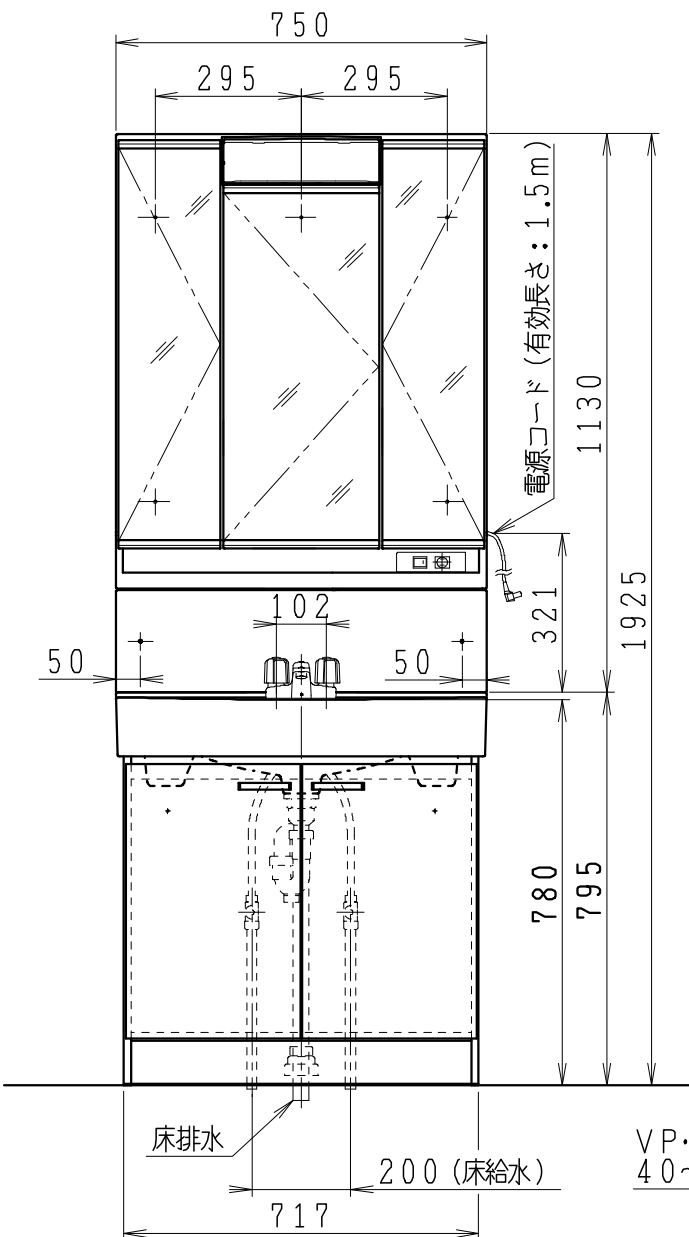

品番	品名	個数
LU751RSC	洗面化粧台	1
LU751RSCY	洗面化粧台・寒冷地	
LUM7530SLC	化粧鏡台(くもり止めコート付き)	1

※止水栓(別途手配)

JL221-75WMSY	壁給水用止水栓	2
NL30S40	フレキシブルパイプ	2

※止水栓(別途手配)

JL211-330WMY	床給水用止水栓	2
NL30S40	フレキシブルパイプ	2

※化粧鏡台

- ・電源: 100V, 50/60Hz
- ・照明器具: 5W LED電球 昼白色 口金E26
- ・コンセント容量: 合計1300W (外付1コ・内部1コ)
- ・電源コードの取出しは、左または右

※センターミラー くもり止めコート付き

VP・VU40・50
40~50mm立上げ

製 川野	写 川野	検	承認	品名	750mm幅 洗面化粧ユニット	品番	別記	尺度	1 / 15
21・3・5	23・5・11				Janis ジャニス工業株式会社	図番	LU318152		