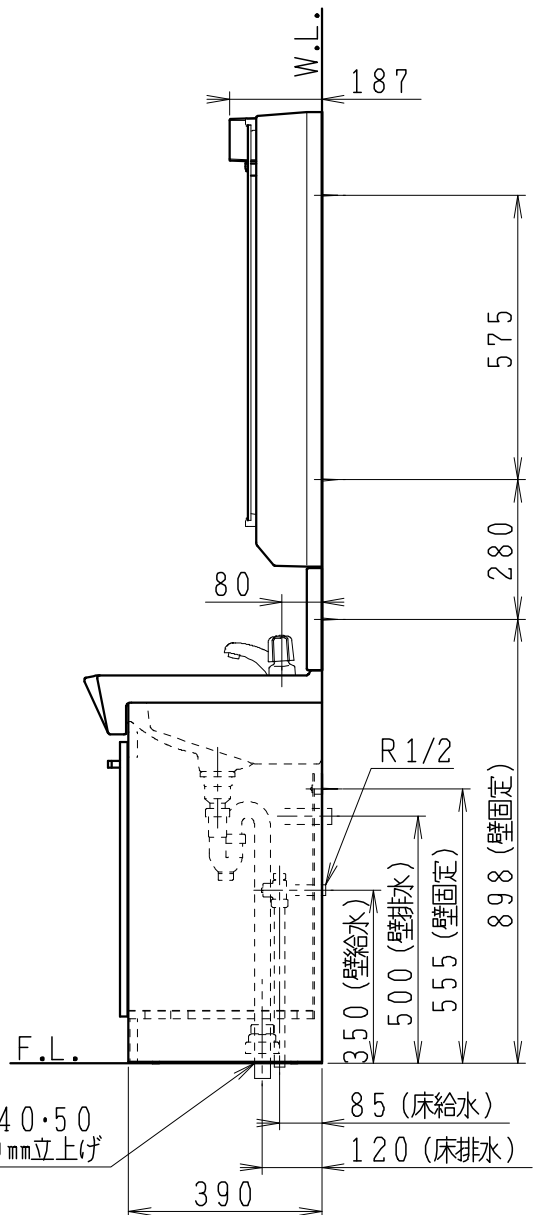

品番	品名	個数
LU751RSC	洗面化粧台	1
LU751RSCY	洗面化粧台・寒冷地	
LUM7530SLC	化粧鏡台(くもり止めコート付き)	1

※止水栓(別途手配)

JL221-75WMSY	壁給水用止水栓	2
NL30S40	フレキシブルパイプ	2

※止水栓(別途手配)

JL211-330WMY	床給水用止水栓	2
NL30S40	フレキシブルパイプ	2

※化粧鏡台

- ・電源: 100V, 50/60Hz
- ・照明器具: 5W LED電球 昼白色 口金E26
- ・コンセント容量: 合計1300W (外付1コ・内部1コ)
- ・電源コードの取出しは、左または右

※センターミラー くもり止めコート付き

VP・VU40・50
40~50mm立上げ

製 川野	写 川野	検	承認	品名	750mm幅 洗面化粧ユニット	品番	別記	尺度	1 / 15
21・3・5	23・5・11				Janis ジャニス工業株式会社	図番	LU318152		