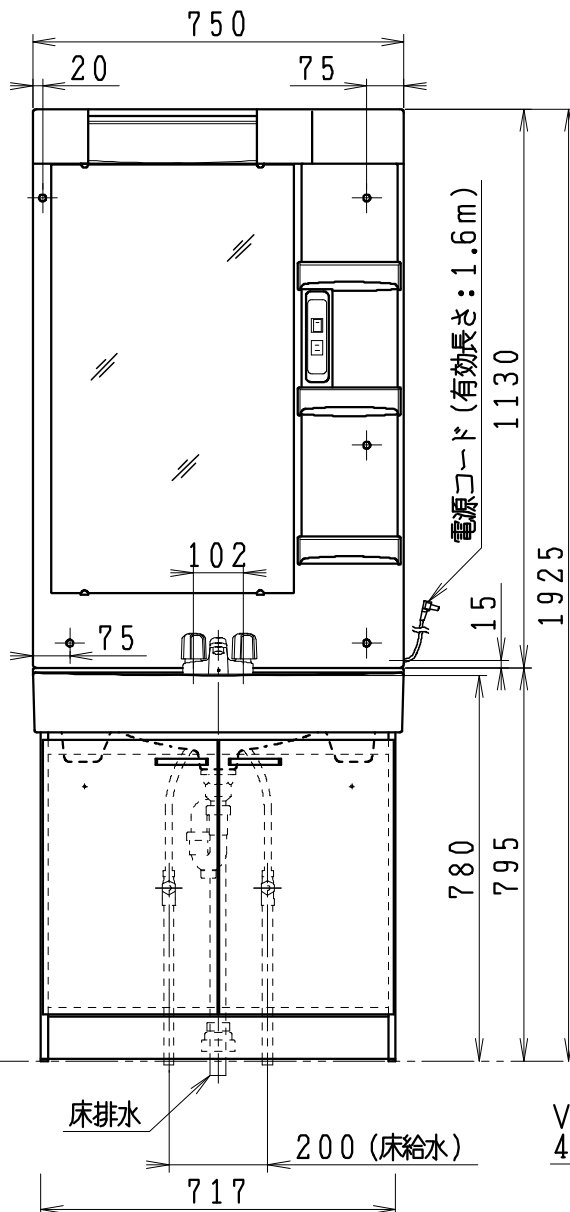

品番	品名	個数
LU751RSC	洗面化粧台	1
LU751RSCY	洗面化粧台・寒冷地	
LUM7510SLH	化粧鏡台(くもり止めヒーター付)	1
LUM7510SLN	化粧鏡台	

止水栓手配品番 (アングル形の場合)

NL221-75WMY	アングル形止水栓 (共用形)	2
NL30S40	フレキシブルパイプ	2

止水栓手配品番 (ストレート形の場合)

NL211-330WMY	ストレート形止水栓 (共用形)	2
NL30S40	フレキシブルパイプ	2

※止水栓は別途

※化粧鏡台

- ・電源: 100V, 50/60Hz
- ・照明器具: 5W LED電球 昼白色 口金E26
- ・コンセント容量: 1200W (外付1コ)
- ・電源コードの取出しは、左または右。

VP・VU40・50
40~50mm立上げ

製図	写図	検図	承認	品名	750mm幅 洗面化粧ユニット	品番	LU751RSC型 LUM7510SL型	尺度	1 15
亀井			間瀬			図番	LU317680		
28・5・26				Janis ジャニス工業株式会社					