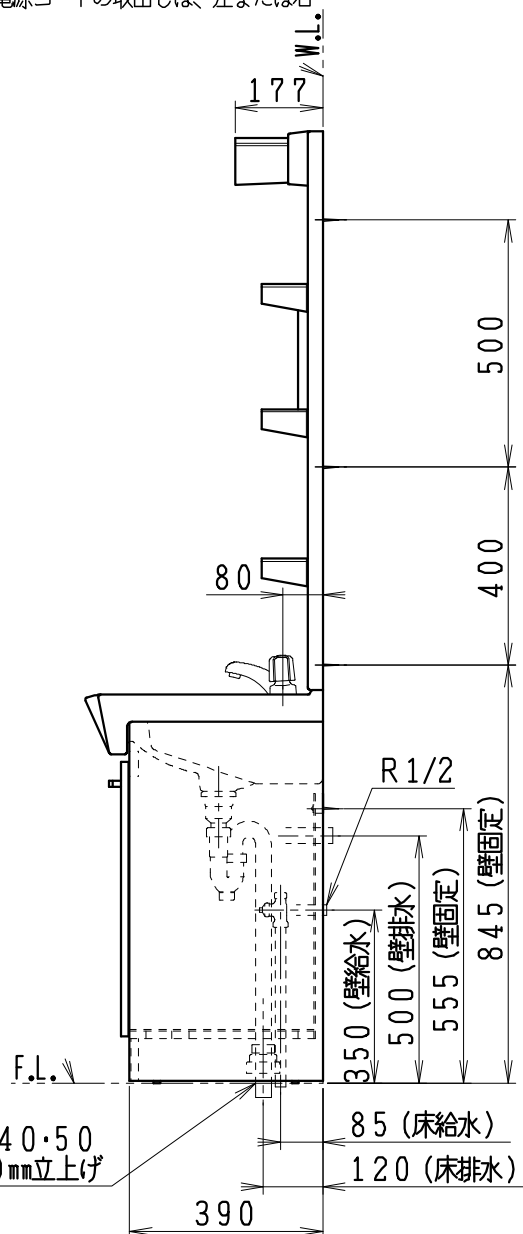

品番	品名	個数
LU751RSC	洗面化粧台	1
LU751RSCY	洗面化粧台・寒冷地	
LUM7510SLH	化粧鏡台(くもり止めヒーター付)	1
LUM7510SLN	化粧鏡台	

止水栓手配品番 (アングル形の場合)

NL221-75WMY	アングル形止水栓 (共用形)	2
NL30S40	フレキシブルパイプ	2

止水栓手配品番 (ストレート形の場合)

NL211-330WMY	ストレート形止水栓 (共用形)	2
NL30S40	フレキシブルパイプ	2

※止水栓は別途

※化粧鏡台

- ・電源: 100V, 50/60Hz
- ・照明器具: 5W LED電球 昼白色 口金E26
- ・コンセント容量: 1200W (外付1コ)
- ・電源コードの取出しは、左または右。

VP・VU40・50
40~50mm立上げ

製図	写図	検図	承認	品名	750mm幅 洗面化粧ユニット	品番	LU751RSC型 LUM7510SL型	尺度	1 15
亀井			間瀬			図番	LU317680		
28・5・26				Janis ジャニス工業株式会社					