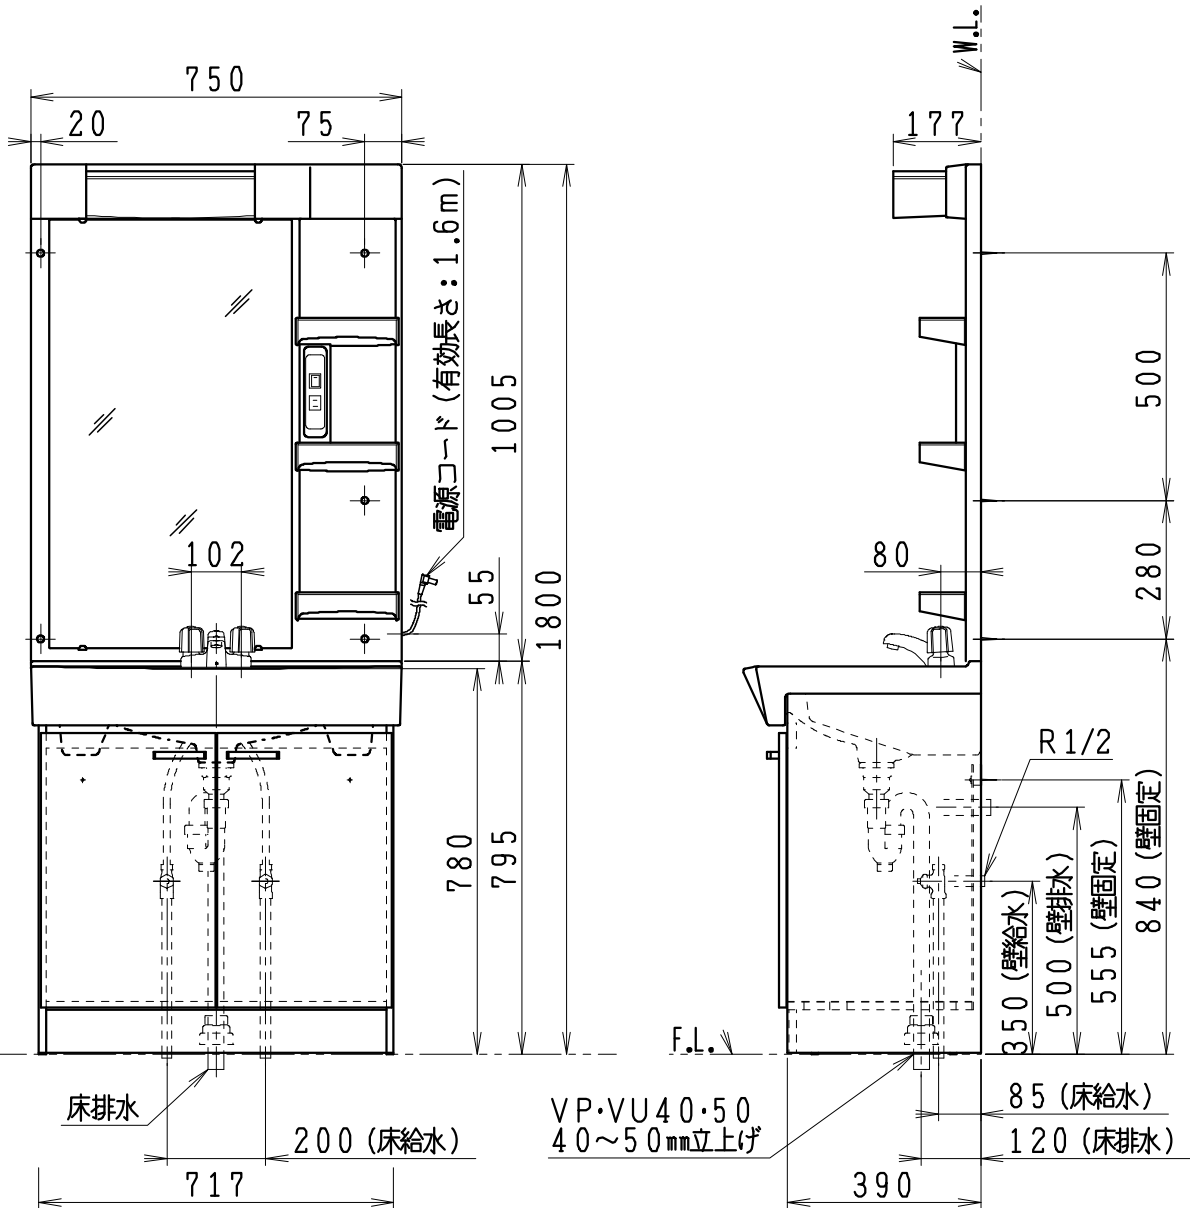

品番	品名	個数
LU751RSC	洗面化粧台	1
LU751RSCY	洗面化粧台・寒冷地	
LUM7511SLH	化粧鏡台(くもり止めヒーター付)	1
LUM7511SLN	化粧鏡台	

止水栓手配品番 (アングル形の場合)

NL221-75WMY	アングル形止水栓 (共用形)	2
NL30S40	フレキシブルパイプ	2

止水栓手配品番 (ストレート形の場合)

NL211-330WMY	ストレート形止水栓 (共用形)	2
NL30S40	フレキシブルパイプ	2

※止水栓は別途

※化粧鏡台

- ・電源: 100V, 50/60Hz
- ・照明器具: 5W LED電球 昼白色 口金E26
- ・コンセント容量: 1200W (外付1コ)
- ・電源コードの取出しは、左または右

製図	写図	検図	承認	品名	750mm幅 洗面化粧ユニット	品番	LU7510RSC型 LUM7511SL型	尺度	1 / 15
亀井						図番	LU317700		
28・5・26				Janis ジャニス工業株式会社					