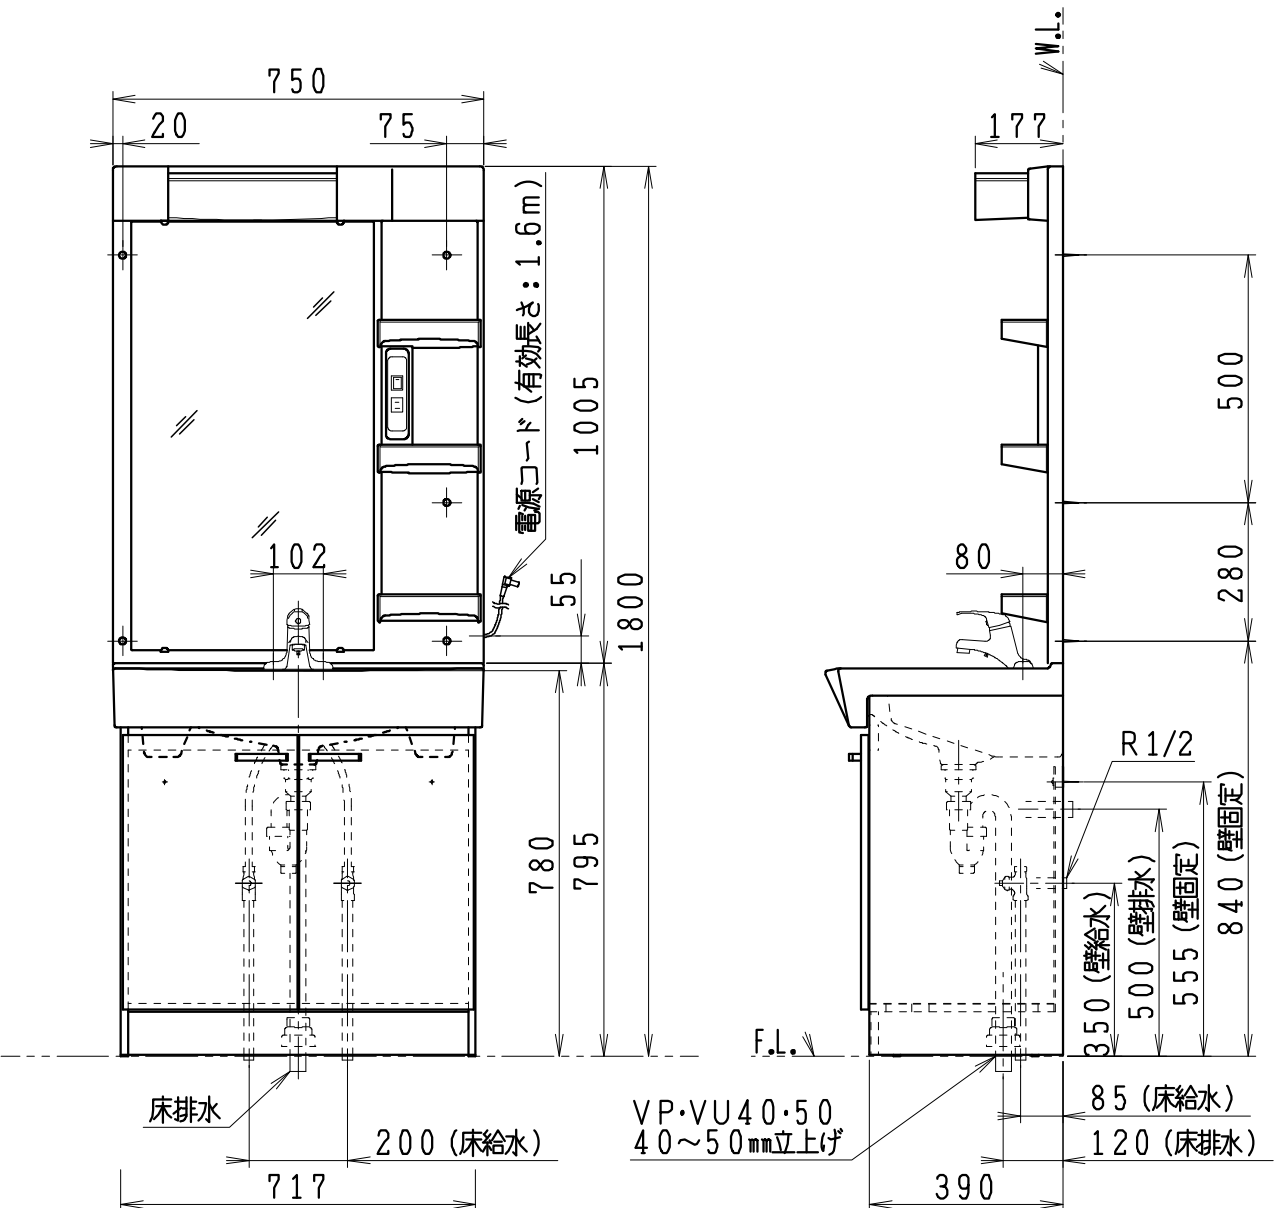

品番	品名	個数
LU751RSD	洗面化粧台	1
LU751RSDY	洗面化粧台・寒冷地	
LUM7511SLH	化粧鏡台(くもり止めヒーター付)	1
LUM7511SLN	化粧鏡台	

止水栓手配品番 (アングル形の場合)

NL221-75WMY	アングル形止水栓 (共用形)	2
NL30S40	フレキシブルパイプ	2

止水栓手配品番 (ストレート形の場合)

NL211-330WMY	ストレート形止水栓 (共用形)	2
NL30S40	フレキシブルパイプ	2

※止水栓は別途

※化粧鏡台

- ・電源: 100V, 50/60Hz
- ・照明器具: 5W LED電球 昼白色 口金E26
- ・コンセント容量: 1200W (外付1コ)
- ・電源コードの取出しは、右

製 図	写 図	検 図	承認	品名	750mm幅 洗面化粧ユニット	品番	LU751RSD型 LUM7511SL型	尺度	1 / 15
亀井		間瀬	間瀬			図番	LU317670		
28・8・25				Janis ジャニス工業株式会社					