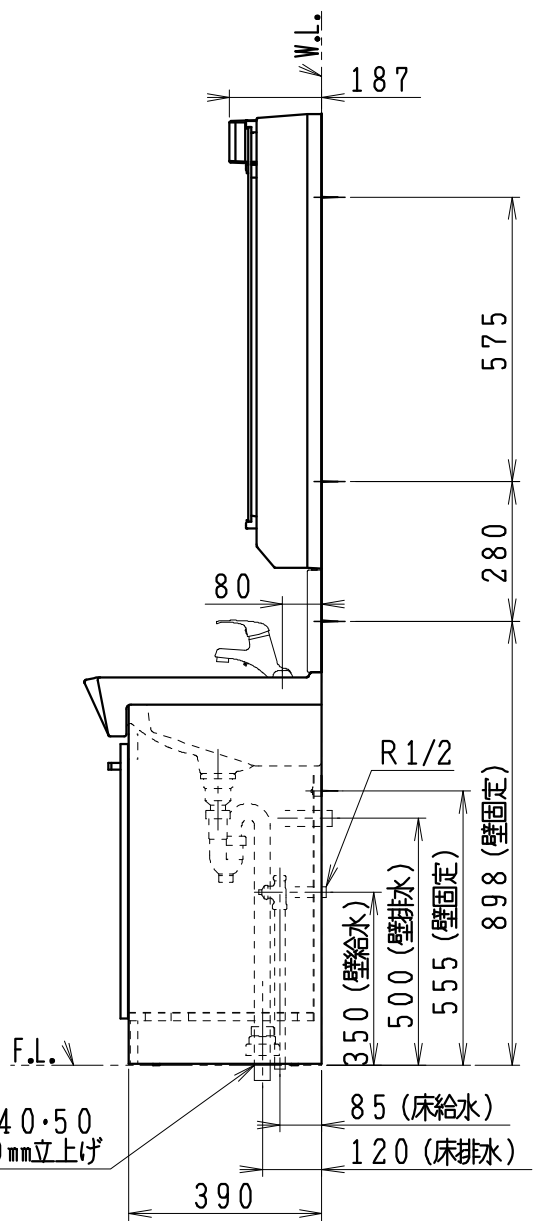

品番	品名	個数
LU751RSD	洗面化粧台	1
LU751RSDY	洗面化粧台・寒冷地	
LUM7530SLC	化粧鏡台(くもり止めコート付き)	1
止水栓手配品番(アングル形の場合)		
NL221-75WMY	アングル形止水栓(共用形)	2
NL30S40	フレキシブルパイプ	2
止水栓手配品番(ストレート形の場合)		
NL211-330WMY	ストレート形止水栓(共用形)	2
NL30S40	フレキシブルパイプ	2

※止水栓は別途  
 ※化粧鏡台  
 ・電源：100V, 50/60Hz  
 ・照明器具：5W LED電球 昼白色 口金E26  
 ・コンセント容量：合計1300W(外付1コ・内部1コ)  
 ・電源コードの取出しは、左または右  
 ※センターミラー くもり止めコート付き

VP・VU40・50  
 40~50mm立上げ

製図	写図	検図	承認	品名	750mm幅 洗面化粧ユニット	品番	LU751RSD型 LUM7530SLC	尺度	1/15
堀		亀井	間瀬	Janis ジャニス工業株式会社		図番	LU318130		
28-11-21									