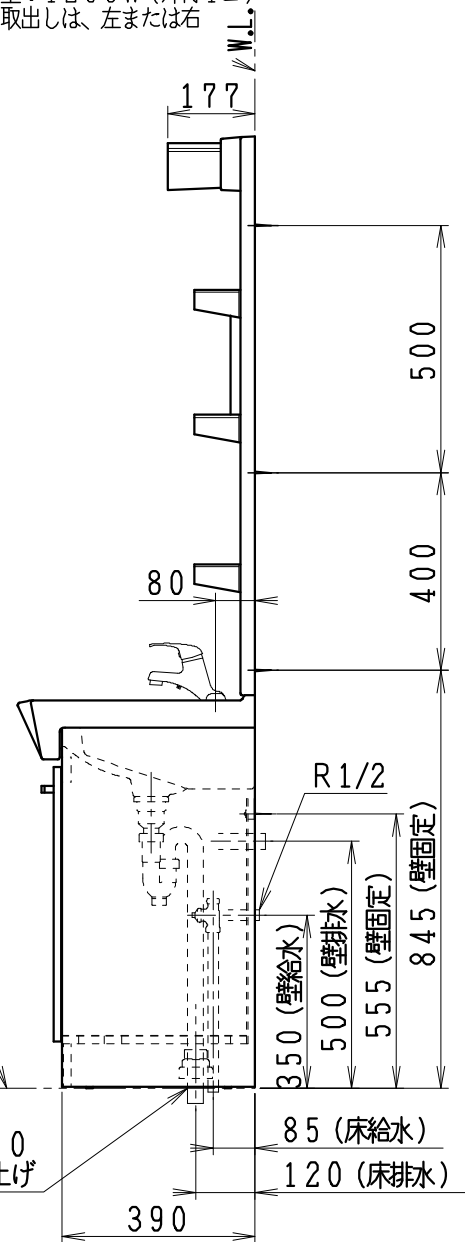

品番	品名	個数
LU751RSD	洗面化粧台	1
LU751RSDY	洗面化粧台・寒冷地	
LUM7510SLH	化粧鏡台(くもり止めヒーター付)	1
LUM7510SLN	化粧鏡台	

止水栓手配品番 (アングル形の場合)

NL221-75WMY	アングル形止水栓 (共用形)	2
NL30S40	フレキシブルパイプ	2

止水栓手配品番 (ストレート形の場合)

NL211-330WMY	ストレート形止水栓 (共用形)	2
NL30S40	フレキシブルパイプ	2

※止水栓は別途

※化粧鏡台

- ・電源: 100V, 50/60Hz
- ・照明器具: 5W LED電球 昼白色 口金E26
- ・コンセント容量: 1200W (外付1コ)
- ・電源コードの取出しは、左または右

VP・VU40・50
40~50mm立上げ

製 図	写 図	検 図	承認	品名	750mm幅 洗面化粧ユニット	品番	LU751RSD型 LUM7510SL型	尺度	1 / 15
亀井		間瀬	間瀬	Janis ジャニス工業株式会社		図番	LU317650		
28・8・25									