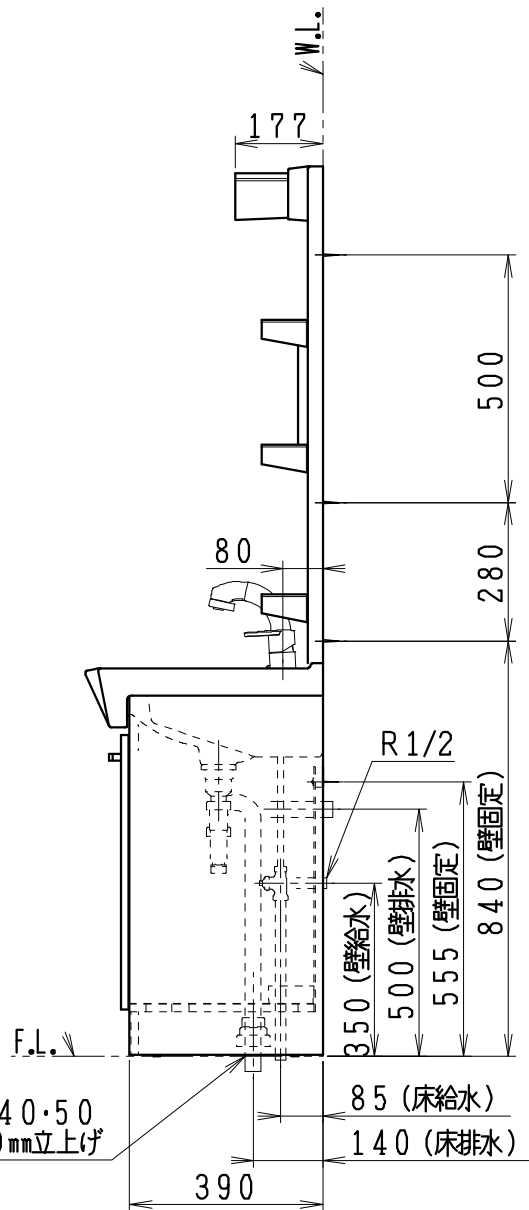

品番	品名	個数
LU751RSJ	洗面化粧台	1
LU751RSJY	洗面化粧台・寒冷地	
LUM7511SLH	化粧鏡台(くもり止めヒーター付)	1
LUM7511SLN	化粧鏡台	

止水栓手配品番 (アングル形の場合)

NL221-75WMY	アングル形止水栓 (共用形)	2
-------------	----------------	---

止水栓手配品番 (ストレート形の場合)

NL211-330WMY	ストレート形止水栓 (共用形)	2
--------------	-----------------	---

※止水栓は別途

※化粧鏡台

- ・電源: 100V, 50/60Hz
- ・照明器具: 5W LED電球 昼白色 口金E26
- ・コンセント容量: 1200W (外付1コ)
- ・電源コードの取出しは、右

製図	写図	検図	承認	品名	750mm幅 洗面化粧ユニット	品番	LU751RSJ型 LUM7511SL型	尺度	1/15
亀井		間瀬	間瀬			図番	LU317640		
28・5・23				Janis ジャニス工業株式会社					