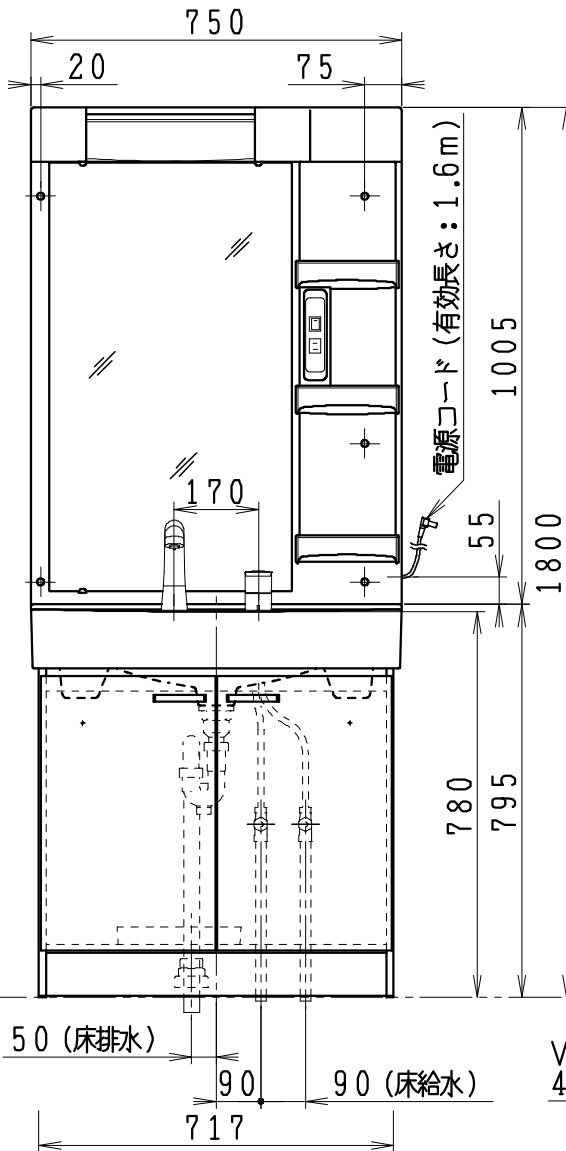

品番	品名	個数
LU751RSJ	洗面化粧台	1
LU751RSJY	洗面化粧台・寒冷地	
LUM7511SLH	化粧鏡台(くもり止めヒーター付)	1
LUM7511SLN	化粧鏡台	

止水栓手配品番 (アングル形の場合)

NL221-75WMY	アングル形止水栓 (共用形)	2
-------------	----------------	---

止水栓手配品番 (ストレート形の場合)

NL211-330WMY	ストレート形止水栓 (共用形)	2
--------------	-----------------	---

※止水栓は別途

※化粧鏡台

- ・電源: 100V, 50/60Hz
- ・照明器具: 5W LED電球 昼白色 口金E26
- ・コンセント容量: 1200W (外付1コ)
- ・電源コードの取出しは、右

製図	写図	検図	承認	品名	750mm幅 洗面化粧ユニット	品番	LU751RSJ型 LUM7511SL型	尺度	1/15
亀井		間瀬	間瀬			図番	LU317640		
28・5・23				Janis ジャニス工業株式会社					