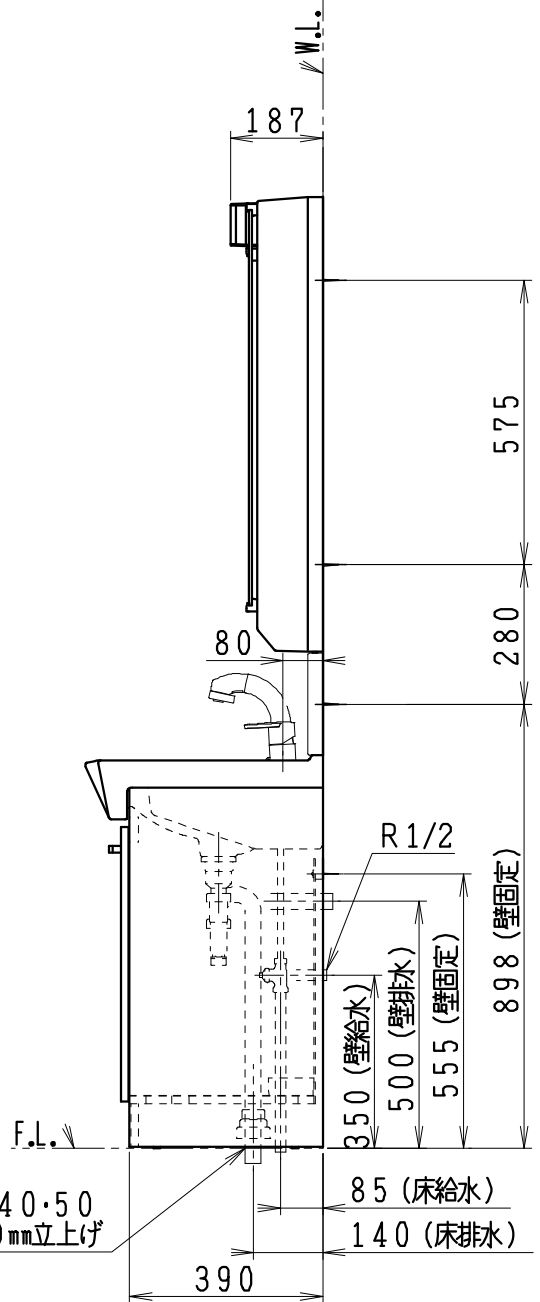

品番	品名	個数
LU751RSJ	洗面化粧台	1
LU751RSJY	洗面化粧台・寒冷地	
LUM7530SLC	化粧鏡(くもり止めコート付き)	1
止水栓手配品番(アングル形の場合)		
NL221-75WMY	アングル形止水栓(共用形)	2
止水栓手配品番(ストレート形の場合)		
NL211-330WMY	ストレート形止水栓(共用形)	2

※止水栓は別途

※化粧鏡台

・電源: 100V, 50/60Hz

・照明器具: 5W LED電球 昼白色 口金E26

・コンセント容量: 合計1300W(外付1コ・内部1コ)

・電源コードの取出しは、左または右

※センターミラー くもり止めコート付き

製図	写図	検図	承認	品名	750mm幅 洗面化粧ユニット	品番	LU751RSJ型 LUM7530SLC	尺度	1 15
亀井		間瀬	間瀬			図番	LU318120		
28・11・18				Janis ジャニス工業株式会社					