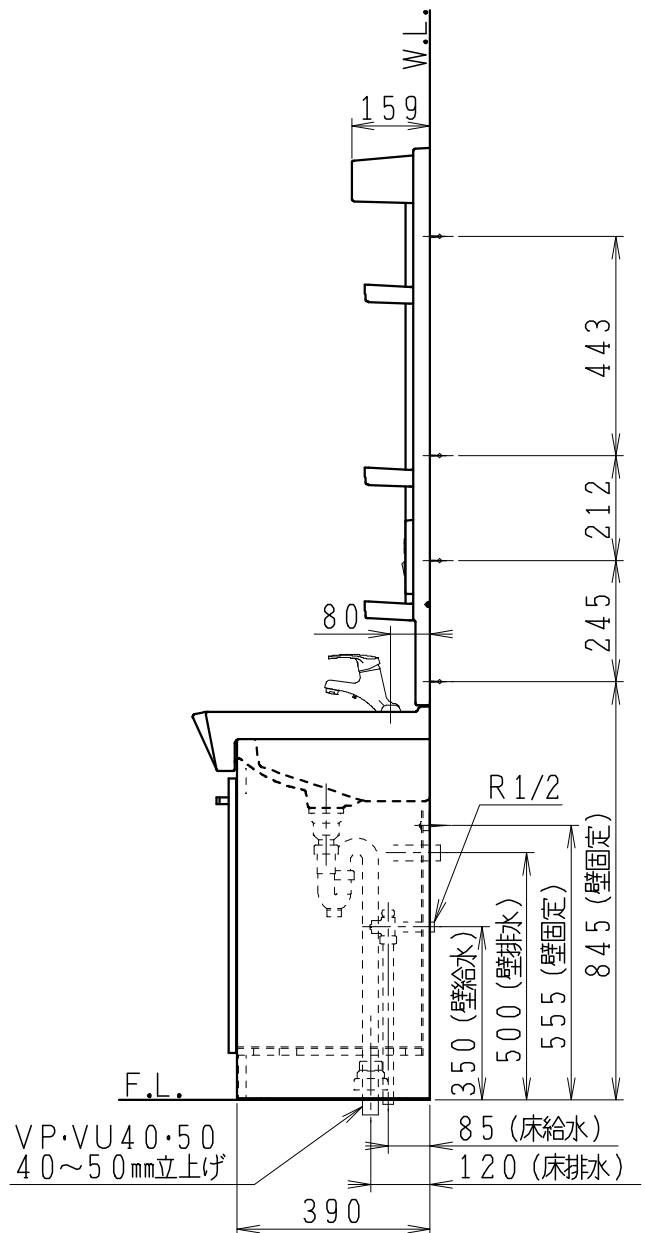

品番	品名	個数
LU752RSD	洗面化粧台	1
LU752RSDY	洗面化粧台・寒冷地	
LUM7512SLCL	化粧鏡台(くもり止めコーティング)	1
LUM7512SLNL	化粧鏡台	

※止水栓(別途手配)

JL221-75WMSY	壁給水用止水栓	2
NL30S40	フレキシブルパイプ	2

※止水栓(別途手配)

JL211-330WMY	床給水用止水栓	2
NL30S40	フレキシブルパイプ	2

※化粧鏡台

- ・電源: 100V, 50/60Hz
- ・照明器具: 5W LED電球 昼白色 口金E26
- ・コンセント容量: 1300W (外付1コ)
- ・電源コードの取出しは、左または右

製図	写図	検図	承認	品名	750mm幅 洗面化粧ユニット	品番	別記	尺度	1 / 15
川野	川野					図番	LU318971		
21・3・9	23・5・11			Janis ジャニス工業株式会社					