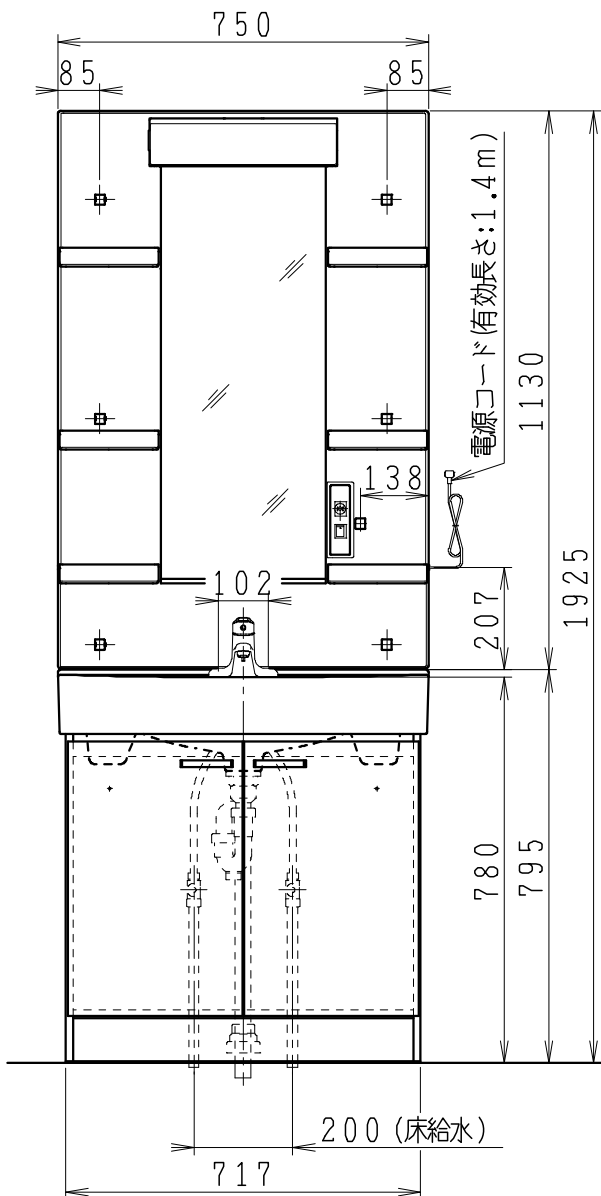

品番	品名	個数
LU752RSD	洗面化粧台	1
LU752RSDY	洗面化粧台・寒冷地	
LUM7512SLCL	化粧鏡台(くもり止めコーティング)	1
LUM7512SLNL	化粧鏡台	

※止水栓(別途手配)

JL221-75WMSY	壁給水用止水栓	2
NL30S40	フレキシブルパイプ	2

※止水栓(別途手配)

JL211-330WMY	床給水用止水栓	2
NL30S40	フレキシブルパイプ	2

※化粧鏡台

- ・電源: 100V, 50/60Hz
- ・照明器具: 5W LED電球 昼白色 口金E26
- ・コンセント容量: 1300W (外付1コ)
- ・電源コードの取出しは、左または右

製図	写図	検図	承認	品名	750mm幅 洗面化粧ユニット	品番	別記	尺度	1 / 15
川野	川野					図番	LU318971		
21・3・9	23・5・11			Janis ジャニス工業株式会社					