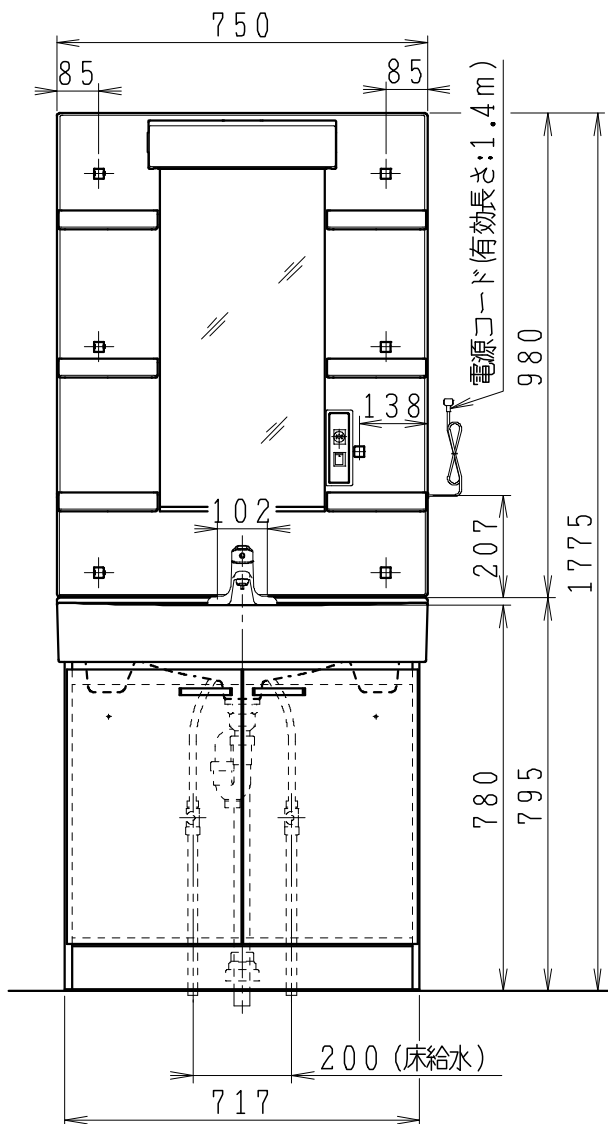

品番	品名	個数
LU752RSD	洗面化粧台	1
LU752RSDY	洗面化粧台・寒冷地	
LUM7512SLCS	化粧鏡台(くもり止めコーティング)	1
LUM7512SLNS	化粧鏡台	

※止水栓(別途手配)

JL221-75WMSY	壁給水用止水栓	2
NL30S40	フレキシブルパイプ	2

※止水栓(別途手配)

JL211-330WMY	床給水用止水栓	2
NL30S40	フレキシブルパイプ	2

※化粧鏡台

- ・電源: 100V, 50/60Hz
- ・照明器具: 5W LED電球 昼白色 口金E26
- ・コンセント容量: 1300W (外付1コ)
- ・電源コードの取出しは、左または右

製図	写図	検図	承認	品名	750mm幅 洗面化粧ユニット	品番	別記	尺度	1/15
川野	川野					図番	LU318981		
21・3・9	23・5・11			Janis ジャニス工業株式会社					