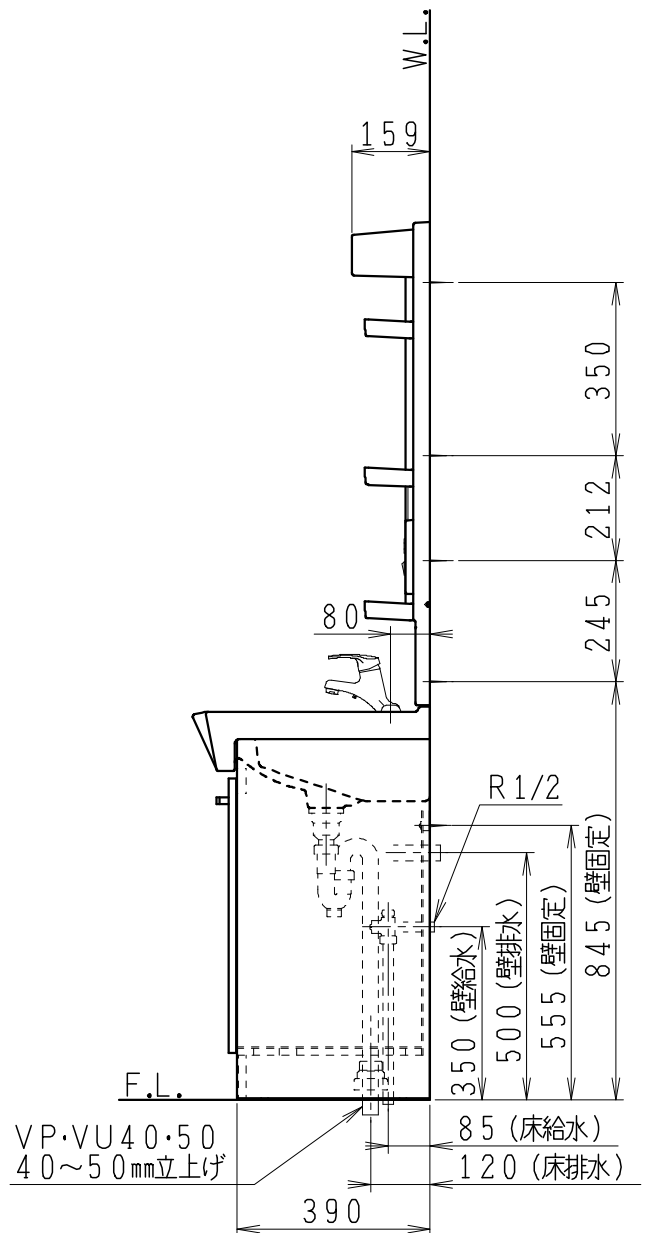

品番	品名	個数
LU752RSD	洗面化粧台	1
LU752RSDY	洗面化粧台・寒冷地	
LUM7512SLCS	化粧鏡台(くもり止めコーティング)	1
LUM7512SLNS	化粧鏡台	

※止水栓(別途手配)

JL221-75WMSY	壁給水用止水栓	2
NL30S40	フレキシブルパイプ	2

※止水栓(別途手配)

JL211-330WMY	床給水用止水栓	2
NL30S40	フレキシブルパイプ	2

※化粧鏡台

- ・電源: 100V, 50/60Hz
- ・照明器具: 5W LED電球 昼白色 口金E26
- ・コンセント容量: 1300W (外付1コ)
- ・電源コードの取出しは、左または右

製図	写図	検図	承認	品名	750mm幅 洗面化粧ユニット	品番	別記	尺度	1/15
川野	川野					図番	LU318981		
21・3・9	23・5・11			Janis ジャニス工業株式会社					