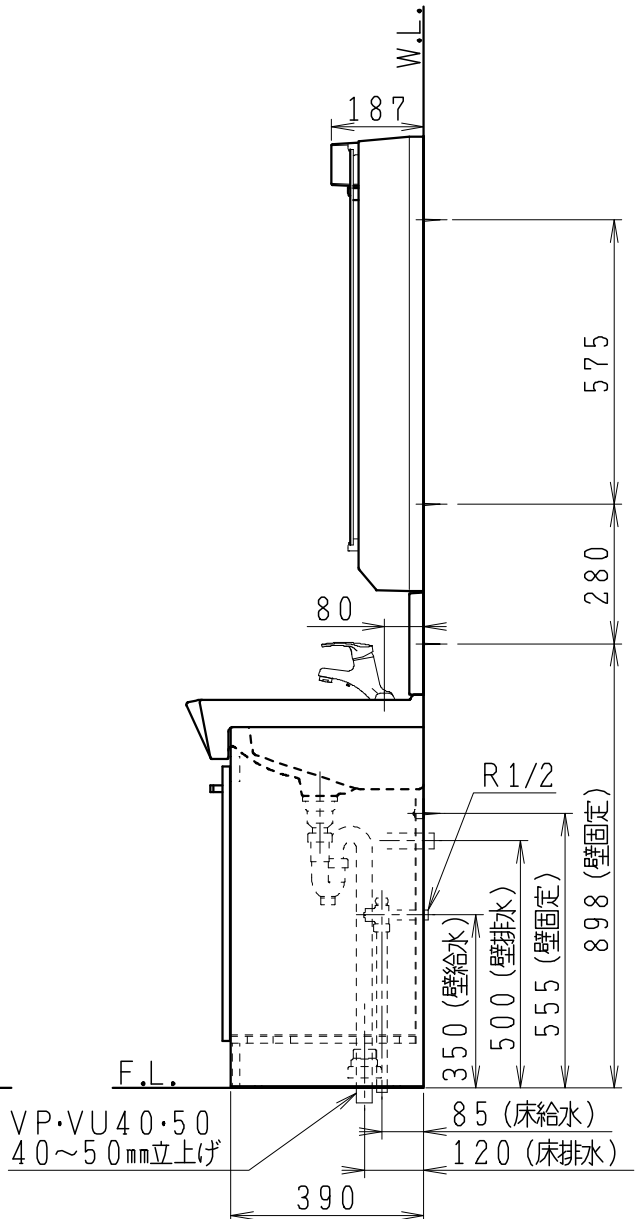

品番	品名	個数
LU752RSD	洗面化粧台	1
LU752RSDY	洗面化粧台・寒冷地	
LUM7530SLC	化粧鏡台 (くもり止めコート付き)	1

※止水栓 (別途手配)

JL221-75WMSY	壁給水用止水栓	2
NL30S40	フレキシブルパイプ	2

※止水栓 (別途手配)

JL211-330WMY	床給水用止水栓	2
NL30S40	フレキシブルパイプ	2

※化粧鏡台

- ・電源: 100V, 50/60Hz
 - ・照明器具: 5W LED電球 昼白色 口金E26
 - ・コンセント容量: 合計1300W (外付1個・内部1個)
 - ・電源コードの取出しは、左または右
- ※センターミラー くもり止めコート付き

VP・VU40・50
40~50mm立上げ

製 図	写 図	検 図	承 認	品 名	750mm幅 洗面化粧ユニット	品 番	別 記	尺 度	1 / 15
川 野	川 野					図 番	LU317803		
21・3・5	23・5・11			Janis ジャニス工業株式会社					