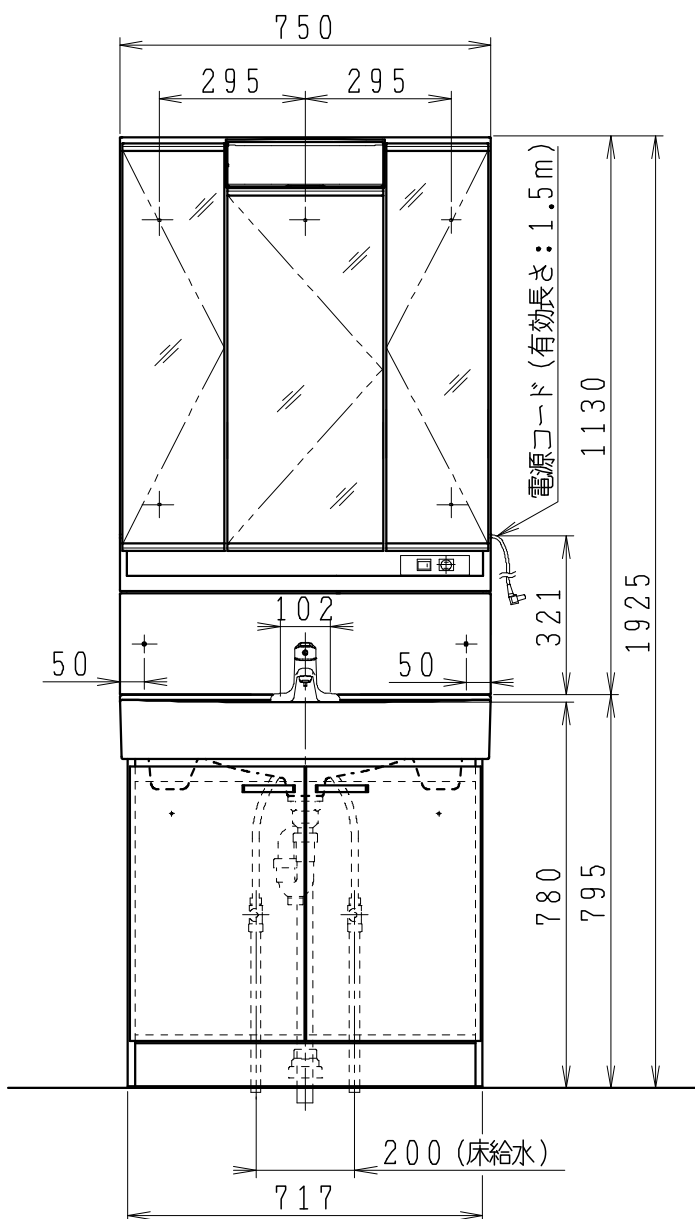

品番	品名	個数
LU752RSD	洗面化粧台	1
LU752RSDY	洗面化粧台・寒冷地	
LUM7530SLC	化粧鏡台 (くもり止めコート付き)	1

※止水栓 (別途手配)

JL221-75WMSY	壁給水用止水栓	2
NL30S40	フレキシブルパイプ	2

※止水栓 (別途手配)

JL211-330WMY	床給水用止水栓	2
NL30S40	フレキシブルパイプ	2

※化粧鏡台

- ・電源: 100V, 50/60Hz
 - ・照明器具: 5W LED電球 昼白色 口金E26
 - ・コンセント容量: 合計1300W (外付1個・内部1個)
 - ・電源コードの取出しは、左または右
- ※センターミラー くもり止めコート付き

VP・VU40・50
40~50mm立上げ

製 図	写 図	検 図	承 認	品 名	750mm幅 洗面化粧ユニット	品 番	別 記	尺 度	1 / 15
川 野	川 野					図 番	LU317803		
21・3・5	23・5・11			Janis ジャニス工業株式会社					