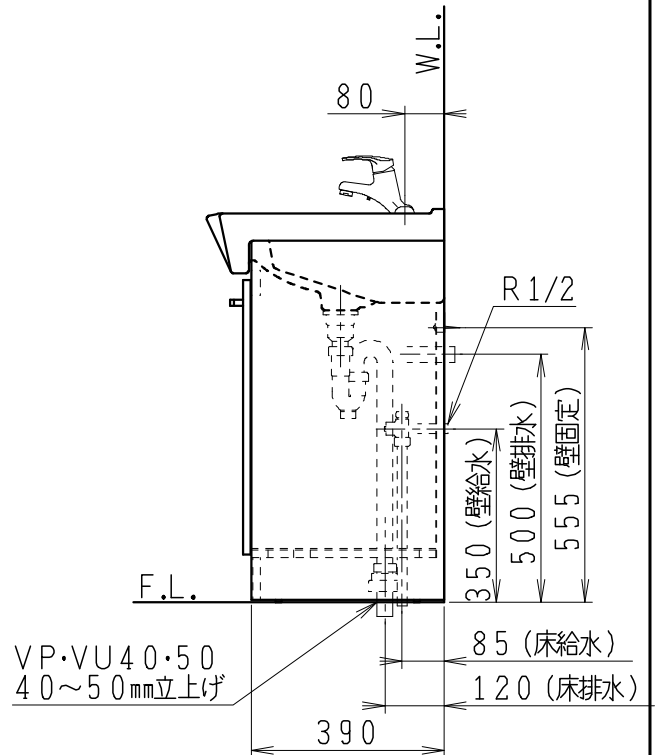

品番	品名	個数
LU752RSD	洗面化粧台	1
LU752RSDY	洗面化粧台・寒冷地	

※止水栓（別途手配）

JL221-75WMSY	壁給水用止水栓	2
NL30S40	フレキシブルパイプ	2

※止水栓（別途手配）

JL211-330WMY	床給水用止水栓	2
NL30S40	フレキシブルパイプ	2

製図	写図	検図	承認	品名	品番	別記	尺度
川野	川野			750mm幅 洗面化粧ユニット			1 / 15
20・10・13	23・5・11			<b>Janis</b> ジャニス工業株式会社	図番	LU318222	