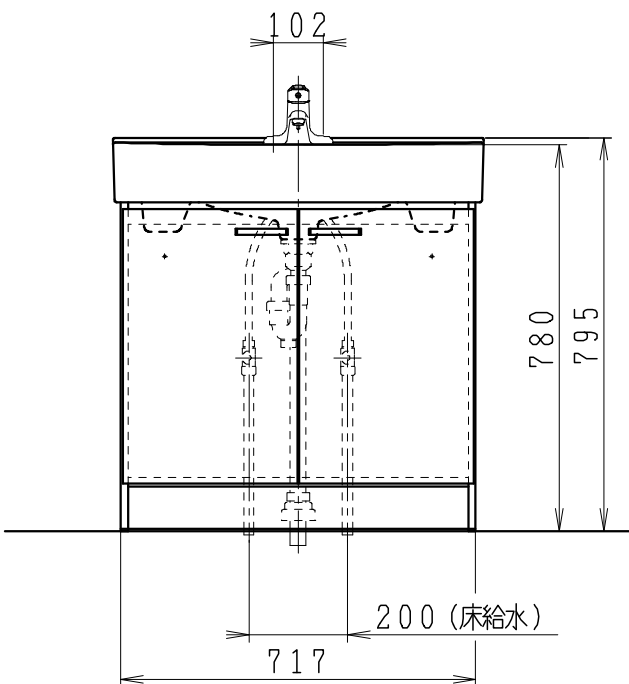

品番	品名	個数
LU752RSD	洗面化粧台	1
LU752RSDY	洗面化粧台・寒冷地	

※止水栓（別途手配）

JL221-75WMSY	壁給水用止水栓	2
NL30S40	フレキシブルパイプ	2

※止水栓（別途手配）

JL211-330WMY	床給水用止水栓	2
NL30S40	フレキシブルパイプ	2

製図	写図	検図	承認	品名	品番	別記	尺度
川野	川野			750mm幅 洗面化粧ユニット			1 / 15
20・10・13	23・5・11			<b>Janis</b> ジャニス工業株式会社	図番	LU318222	