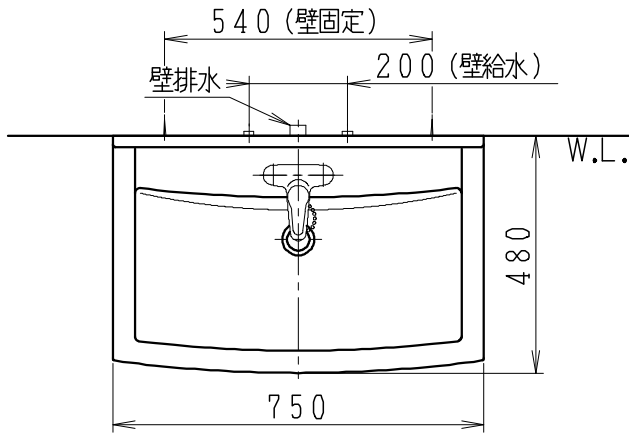

品番	品名	個数
LU752RSD	洗面化粧台	1
LU752RSDY	洗面化粧台・寒冷地	

※止水栓（別途手配）

JL221-75WMSY	壁給水用止水栓	2
NL30S40	フレキシブルパイプ	2

※止水栓（別途手配）

JL211-330WMY	床給水用止水栓	2
NL30S40	フレキシブルパイプ	2

製図	写図	検図	承認	品名	品番	別記	尺度
川野	川野			750mm幅 洗面化粧ユニット			1 / 15
20・10・13	23・5・11			<b>Janis</b> ジャニス工業株式会社	図番	LU318222	