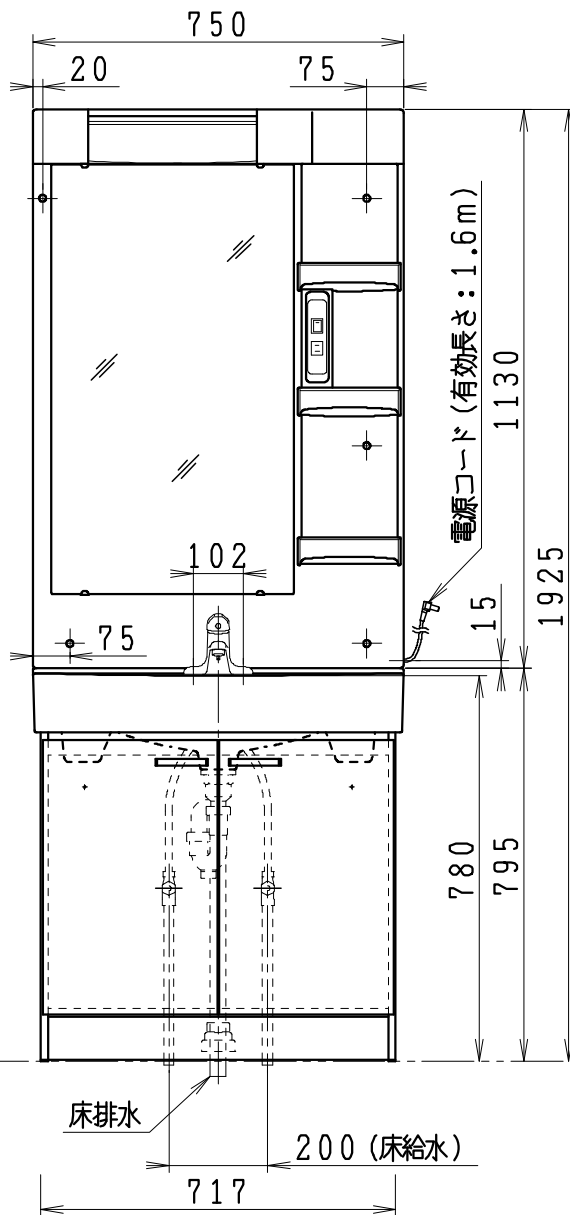

品番	品名	個数
LU752RSD	洗面化粧台	1
LU752RSDY	洗面化粧台・寒冷地	
LUM7510SLH	化粧鏡台(くもり止めヒーター付)	1
LUM7510SLN	化粧鏡台	

止水栓手配品番 (アングル形の場合)

NL221-75WMY	アングル形止水栓 (共用形)	2
NL30S40	フレキシブルパイプ	2

止水栓手配品番 (ストレート形の場合)

NL211-330WMY	ストレート形止水栓 (共用形)	2
NL30S40	フレキシブルパイプ	2

※止水栓は別途

※化粧鏡台

- ・電源: 100V, 50/60Hz
- ・照明器具: 5W LED電球 昼白色 口金E26
- ・コンセント容量: 1200W (外付1コ)
- ・電源コードの取出しは、左または右

製 図	写 図	検 図	承認	品名	750mm幅 洗面化粧ユニット	品番	LU752RSD型 LUM7510SL型	尺度	1 / 15
亀井		間瀬	間瀬	Janis ジャニス工業株式会社		図番	LU317790		
28・8・25									