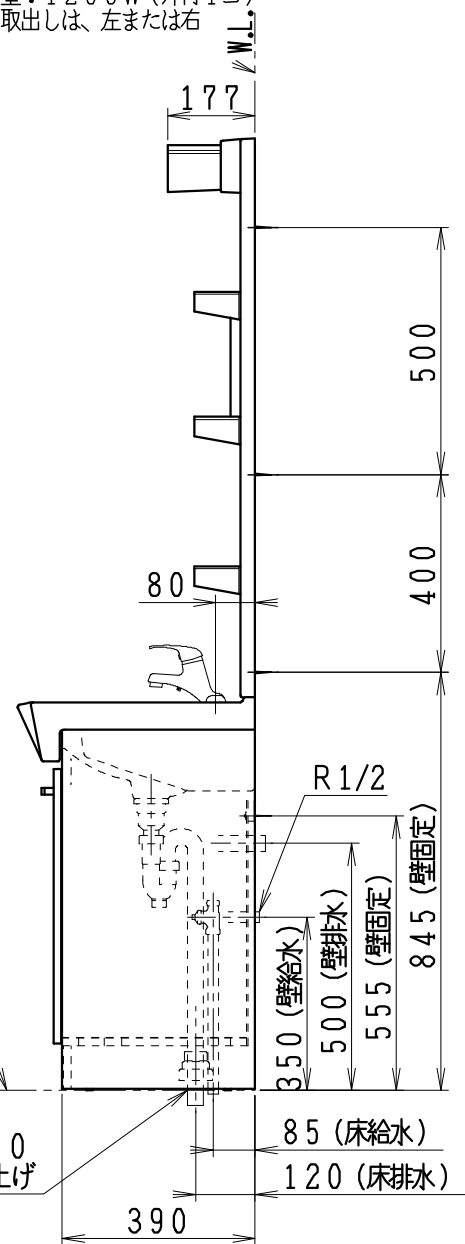

品番	品名	個数
LU752RSD	洗面化粧台	1
LU752RSDY	洗面化粧台・寒冷地	
LUM7510SLH	化粧鏡台(くもり止めヒーター付)	1
LUM7510SLN	化粧鏡台	

止水栓手配品番 (アングル形の場合)

NL221-75WMY	アングル形止水栓 (共用形)	2
NL30S40	フレキシブルパイプ	2

止水栓手配品番 (ストレート形の場合)

NL211-330WMY	ストレート形止水栓 (共用形)	2
NL30S40	フレキシブルパイプ	2

※止水栓は別途

※化粧鏡台

- ・電源: 100V, 50/60Hz
- ・照明器具: 5W LED電球 昼白色 口金E26
- ・コンセント容量: 1200W (外付1コ)
- ・電源コードの取出しは、左または右

製 図	写 図	検 図	承認	品名	750mm幅 洗面化粧ユニット	品番	LU752RSD型 LUM7510SL型	尺度	1 / 15
亀井		間瀬	間瀬	Janis ジャニス工業株式会社		図番	LU317790		
28・8・25									