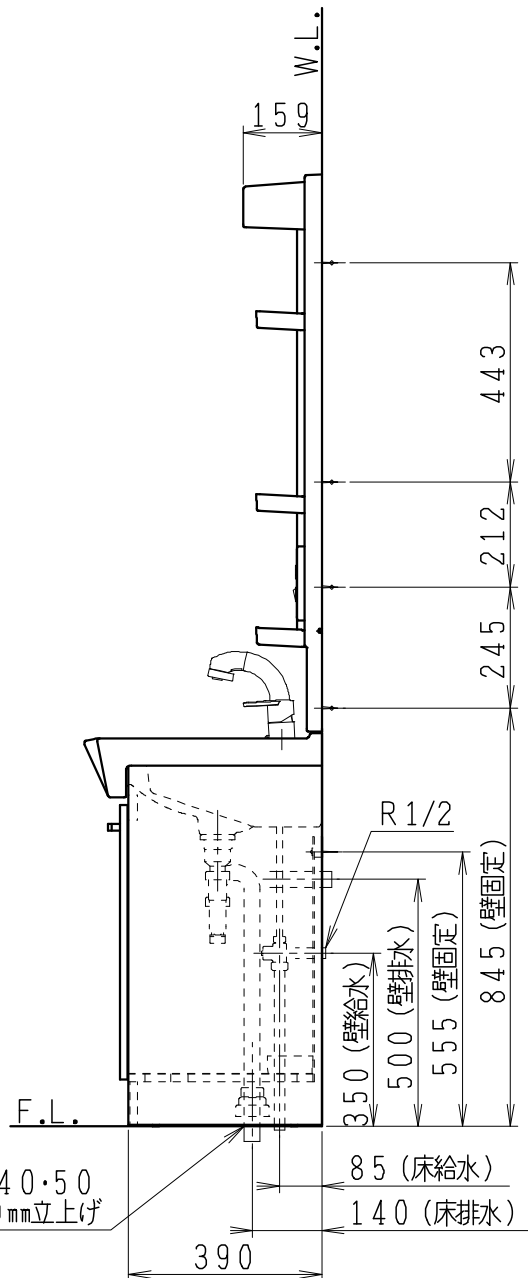

品番	品名	個数
LU752RSJ	洗面化粧台	1
LU752RSJY	洗面化粧台・寒冷地	
LUM7512SLCL	化粧鏡台(くもり止めコーティング)	1
LUM7512SLNL	化粧鏡台	

※止水栓(別途手配)

JL221-75WMSY	壁給水用止水栓	2
JL211-330WMY	床給水用止水栓	2

※化粧鏡台

- ・電源: 100V, 50/60Hz
- ・照明器具: 5W LED電球 昼白色 口金E26
- ・コンセント容量: 1300W (外付1コ)
- ・電源コードの取出しは、左または右

製図	写図	検図	承認	品名	750mm幅 洗面化粧ユニット	品番	別記	尺度	1 / 15
川野	川野					図番	LU318991		
21・3・9	23・5・11			Janis ジャニス工業株式会社					