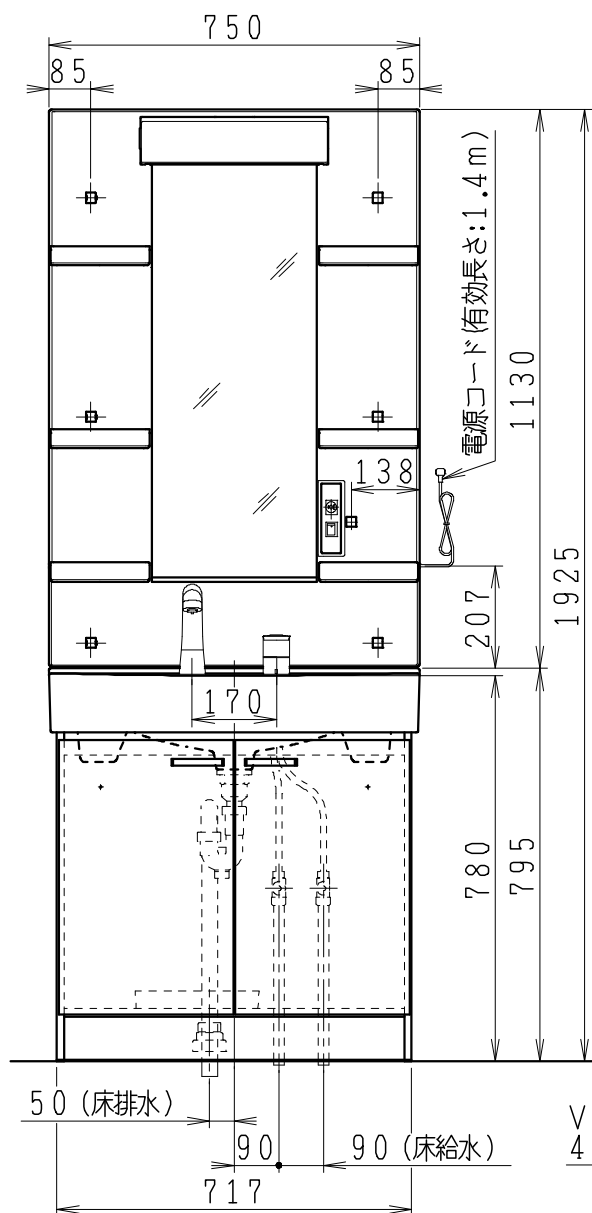

品番	品名	個数
LU752RSJ	洗面化粧台	1
LU752RSJY	洗面化粧台・寒冷地	
LUM7512SLCL	化粧鏡台(くもり止めコーティング)	1
LUM7512SLNL	化粧鏡台	

※止水栓(別途手配)

JL221-75WMSY	壁給水用止水栓	2
JL211-330WMY	床給水用止水栓	2

※化粧鏡台

- ・電源: 100V, 50/60Hz
- ・照明器具: 5W LED電球 昼白色 口金E26
- ・コンセント容量: 1300W (外付1コ)
- ・電源コードの取出しは、左または右

製図	写図	検図	承認	品名	750mm幅 洗面化粧ユニット	品番	別記	尺度	1 / 15
川野	川野					図番	LU318991		
21・3・9	23・5・11			Janis ジャニス工業株式会社					