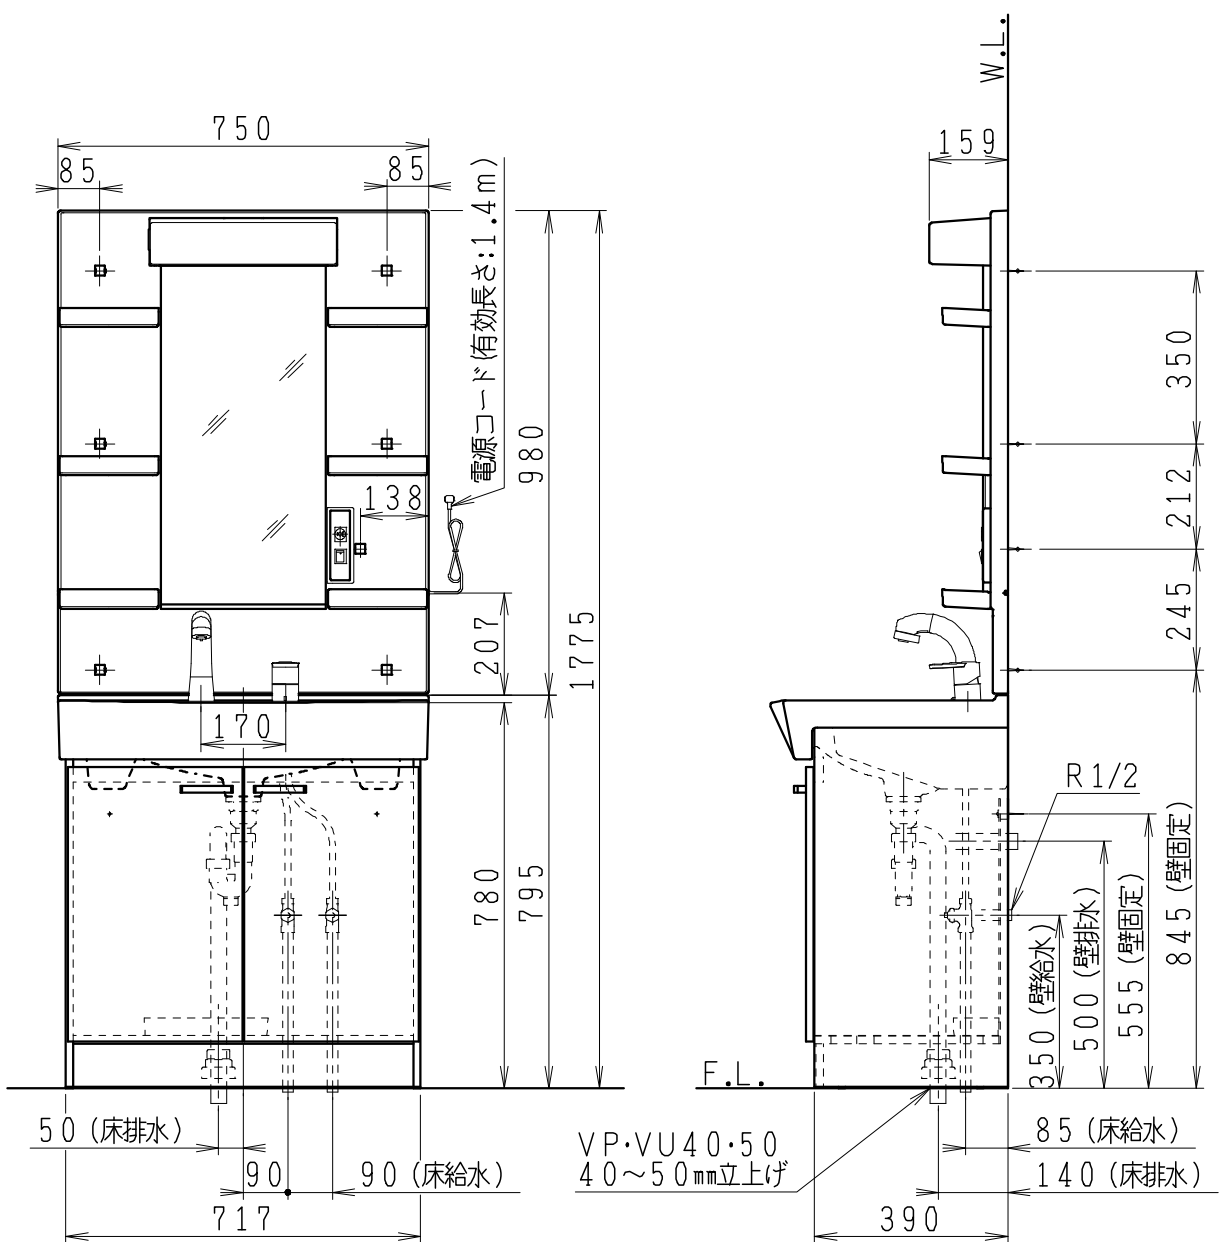

品番	品名	個数
LU752RSJ	洗面化粧台	1
LU752RSJY	洗面化粧台・寒冷地	
LUM7512SLCS	化粧鏡台(くもり止めコーティング)	1
LUM7512SLNS	化粧鏡台	

※止水栓(別途手配)

JL221-75WMSY	壁給水用止水栓	2
JL211-330WMY	床給水用止水栓	2

※化粧鏡台

- ・電源: 100V, 50/60Hz
- ・照明器具: 5W LED電球 昼白色 口金E26
- ・コンセント容量: 1300W (外付1コ)
- ・電源コードの取出しは、左または右

製図	写図	検図	承認	品名	750mm幅 洗面化粧ユニット	品番	別記	尺度	1 / 15
川野	川野					図番	LU319001		
21・3・9	23・4・21			Janis ジャニス工業株式会社					