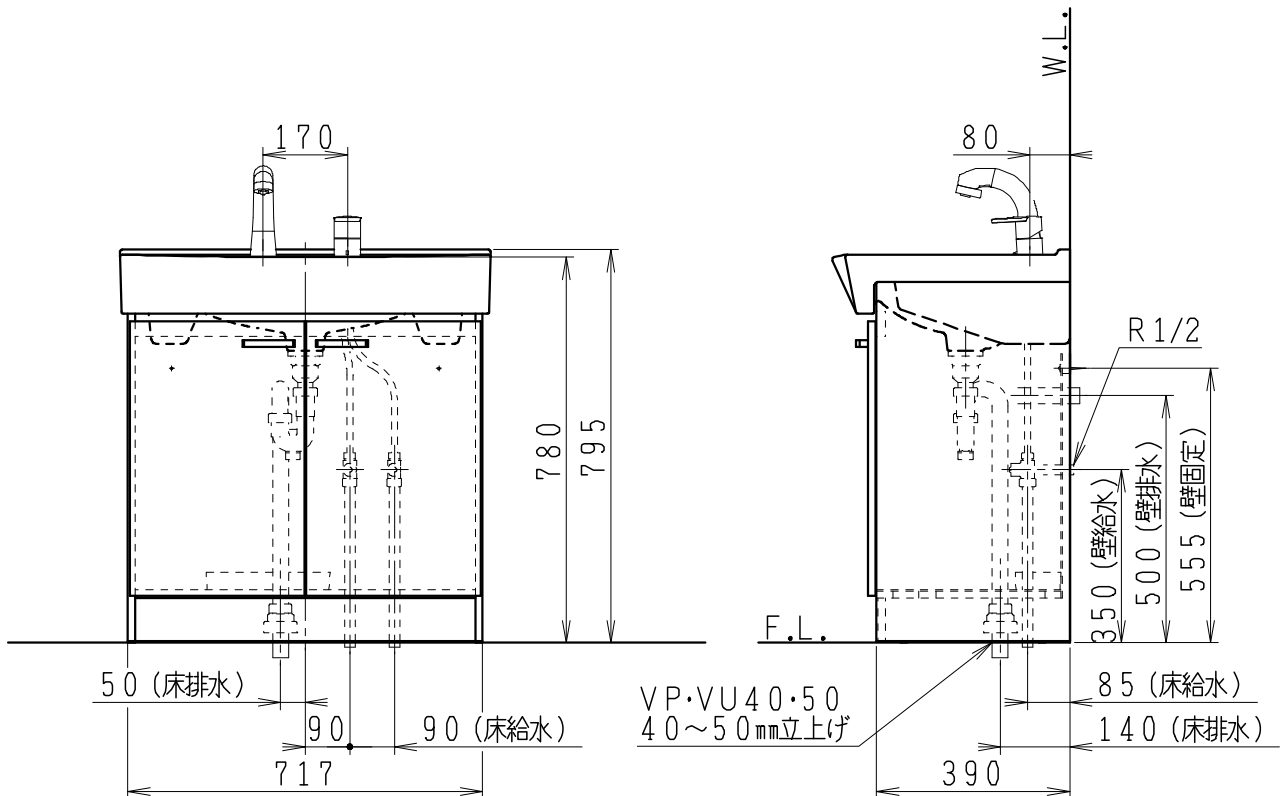

品番	品名	個数
LU752RSJ	洗面化粧台	1
LU752RSJY	洗面化粧台・寒冷地	

※止水栓（別途手配）

JL221-75WMSY	壁給水用止水栓	2
JL211-330WMY	床給水用止水栓	2

製図	写図	検図	承認	品名	750mm幅 洗面化粧ユニット	品番	別記	尺度	1/15
堀	川野					図番	LU318241		
'17・4・20	'23・5・11			Janis ジャニス工業株式会社					