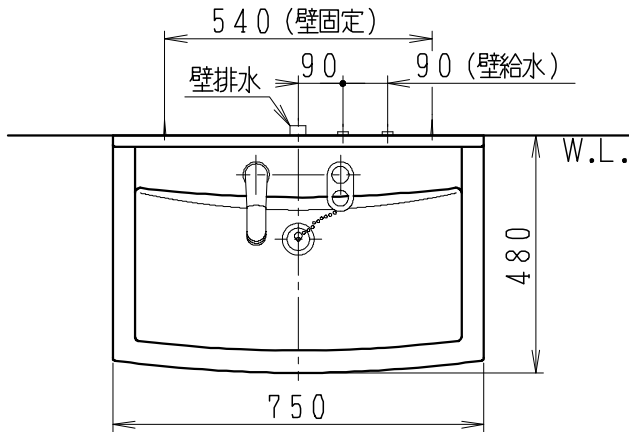

品番	品名	個数
LU752RSJ	洗面化粧台	1
LU752RSJY	洗面化粧台・寒冷地	

※止水栓（別途手配）

JL221-75WMSY	壁給水用止水栓	2
JL211-330WMY	床給水用止水栓	2

製図	写図	検図	承認	品名	750mm幅 洗面化粧ユニット	品番	別記	尺度	1/15
堀	川野					図番	LU318241		
'17・4・20	'23・5・11			Janis ジャニス工業株式会社					