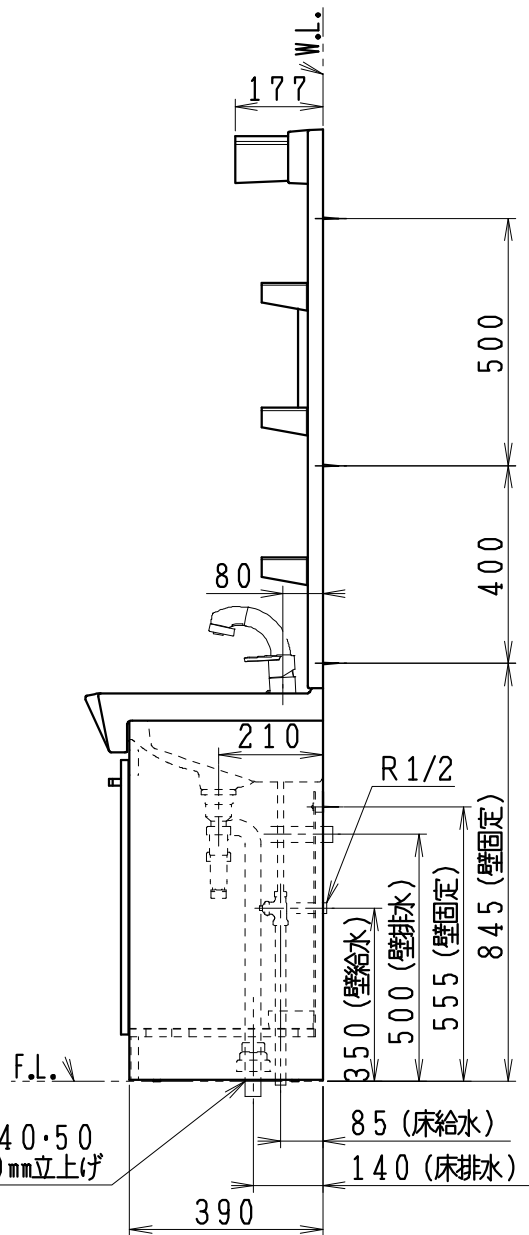

品番	品名	個数
LU752RSJ	洗面化粧台	1
LU752RSJY	洗面化粧台・寒冷地	
LUM7510SLH	化粧鏡台(くもり止めヒーター付)	1
LUM7510SLN	化粧鏡台	

止水栓手配品番 (アングル形の場合)

NL221-75WMY	アングル形止水栓 (共用形)	2
-------------	----------------	---

止水栓手配品番 (ストレート形の場合)

NL211-330WMY	ストレート形止水栓 (共用形)	2
--------------	-----------------	---

※止水栓は別途

※化粧鏡台

- ・電源: 100V, 50/60Hz
- ・照明器具: 5W LED電球 昼白色 口金E26
- ・コンセント容量: 1200W (外付1コ)
- ・電源コードの取出しは、左または右

製図	写図	検図	承認	品名	750mm幅 洗面化粧ユニット	品番	LU752RSJ型 LUM7510SL型	尺度	1 / 15
亀井			間瀬			図番	LU317760		
28・9・26				Janis ジャニス工業株式会社					