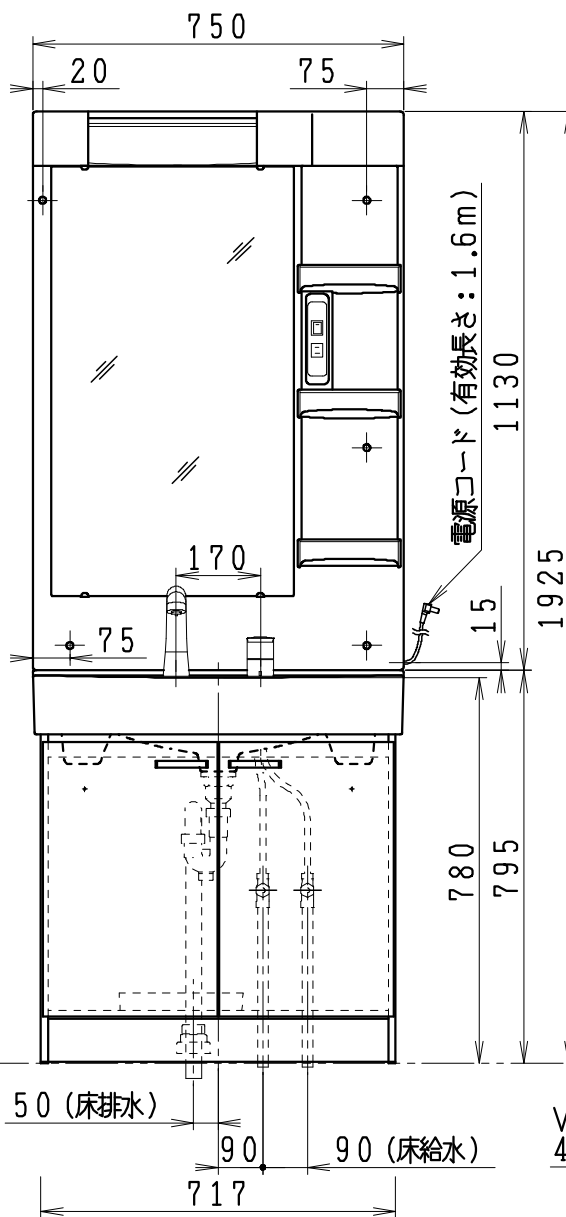

品番	品名	個数
LU752RSJ	洗面化粧台	1
LU752RSJY	洗面化粧台・寒冷地	
LUM7510SLH	化粧鏡台(くもり止めヒーター付)	1
LUM7510SLN	化粧鏡台	

止水栓手配品番 (アングル形の場合)

NL221-75WMY	アングル形止水栓 (共用形)	2
-------------	----------------	---

止水栓手配品番 (ストレート形の場合)

NL211-330WMY	ストレート形止水栓 (共用形)	2
--------------	-----------------	---

※止水栓は別途

※化粧鏡台

- ・電源: 100V, 50/60Hz
- ・照明器具: 5W LED電球 昼白色 口金E26
- ・コンセント容量: 1200W (外付1コ)
- ・電源コードの取出しは、左または右

製図	写図	検図	承認	品名	750mm幅 洗面化粧ユニット	品番	LU752RSJ型 LUM7510SL型	尺度	1 / 15
亀井			間瀬			図番	LU317760		
28・9・26				Janis ジャニス工業株式会社					