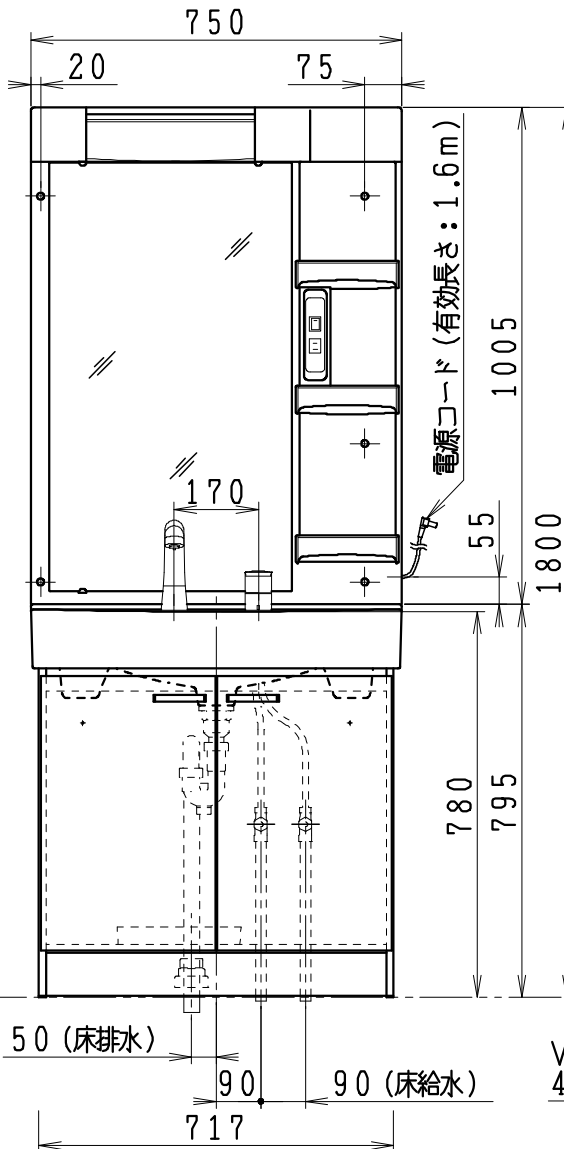

品番	品名	個数
LU752RSJ	洗面化粧台	1
LU752RSJY	洗面化粧台・寒冷地	
LUM7511SLH	化粧鏡台(くもり止めヒーター付)	1
LUM7511SLN	化粧鏡台	

止水栓手配品番 (アングル形の場合)

NL221-75WMY	アングル形止水栓 (共用形)	2
-------------	----------------	---

止水栓手配品番 (ストレート形の場合)

NL211-330WMY	ストレート形止水栓 (共用形)	2
--------------	-----------------	---

※止水栓は別途

※化粧鏡台

- ・電源: 100V, 50/60Hz
- ・照明器具: 5W LED電球 昼白色 口金E26
- ・コンセント容量: 1200W (外付1コ)
- ・電源コードの取出しは、右

製図	写図	検図	承認	品名	750mm幅 洗面化粧ユニット	品番	LU752RSJ型 LUM7511SL型	尺度	1 / 15
亀井			間瀬	Janis ジャニス工業株式会社		図番	LU317780		
28・9・26									