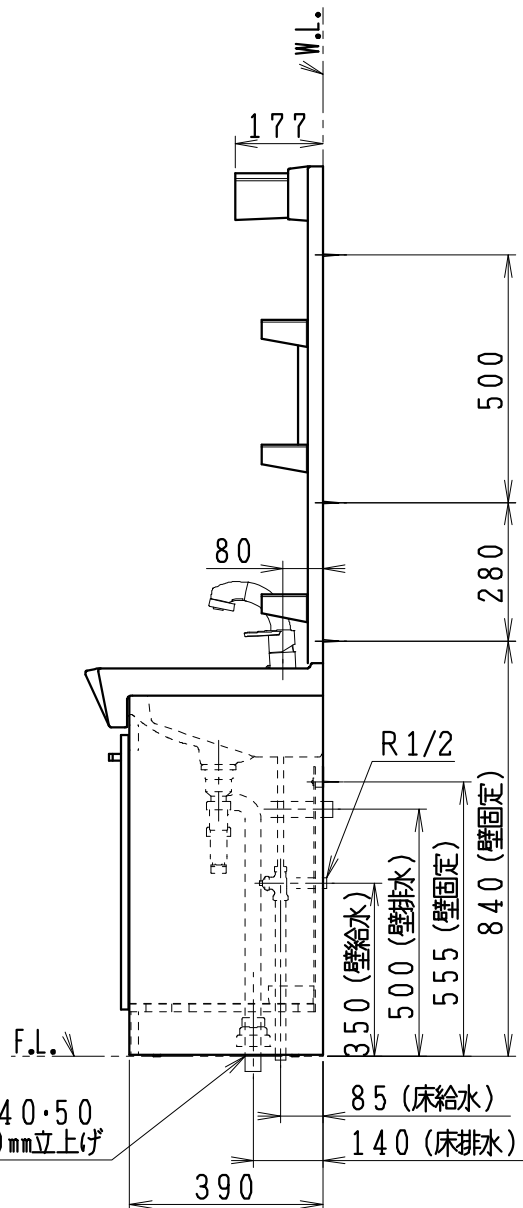

品番	品名	個数
LU752RSJ	洗面化粧台	1
LU752RSJY	洗面化粧台・寒冷地	
LUM7511SLH	化粧鏡台(くもり止めヒーター付)	1
LUM7511SLN	化粧鏡台	

止水栓手配品番 (アングル形の場合)

NL221-75WMY	アングル形止水栓 (共用形)	2
-------------	----------------	---

止水栓手配品番 (ストレート形の場合)

NL211-330WMY	ストレート形止水栓 (共用形)	2
--------------	-----------------	---

※止水栓は別途

※化粧鏡台

- ・電源: 100V, 50/60Hz
- ・照明器具: 5W LED電球 昼白色 口金E26
- ・コンセント容量: 1200W (外付1コ)
- ・電源コードの取出しは、右

製図	写図	検図	承認	品名	750mm幅 洗面化粧ユニット	品番	LU752RSJ型 LUM7511SL型	尺度	1 / 15
亀井			間瀬	Janis ジャニス工業株式会社		図番	LU317780		
28・9・26									