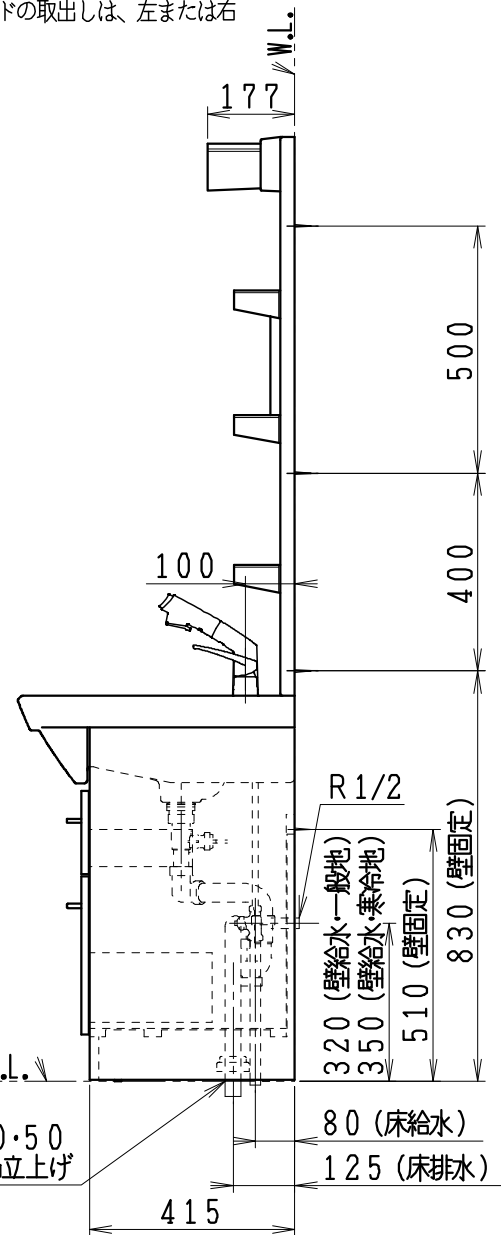

品番	品名	個数
LU753CFJ	洗面化粧台	1
LU753CFJY	洗面化粧台・寒冷地	
LUM7510SLH	化粧鏡台(くもり止めヒーター付)	1
LUM7510SLN	化粧鏡台	

止水栓手配品番 (アングル形の場合)

NL221-75WMY	アングル形止水栓 (共用形)	2
-------------	----------------	---

止水栓手配品番 (一般地、ストレート形の場合)

NL211-300WMY	ストレート形止水栓 (共用形)	2
--------------	-----------------	---

止水栓手配品番 (寒冷地、ストレート形の場合)

NL211-330WMY	ストレート形止水栓 (共用形)	2
--------------	-----------------	---

※止水栓は別途

※化粧鏡台

- ・電源: 100V, 50/60Hz
- ・照明器具: 5W LED電球 昼白色 口金E26
- ・コンセント容量: 1200W (外付1コ)
- ・電源コードの取出しは、左または右

製 図	写 図	検 図	承認	品名	750mm幅 洗面化粧ユニット	品番	LU753CFJ型 LUM7510SL型	尺度	1 / 15
亀井		間瀬	間瀬			図番	LU317710		
28・5・26				Janis ジャニス工業株式会社					