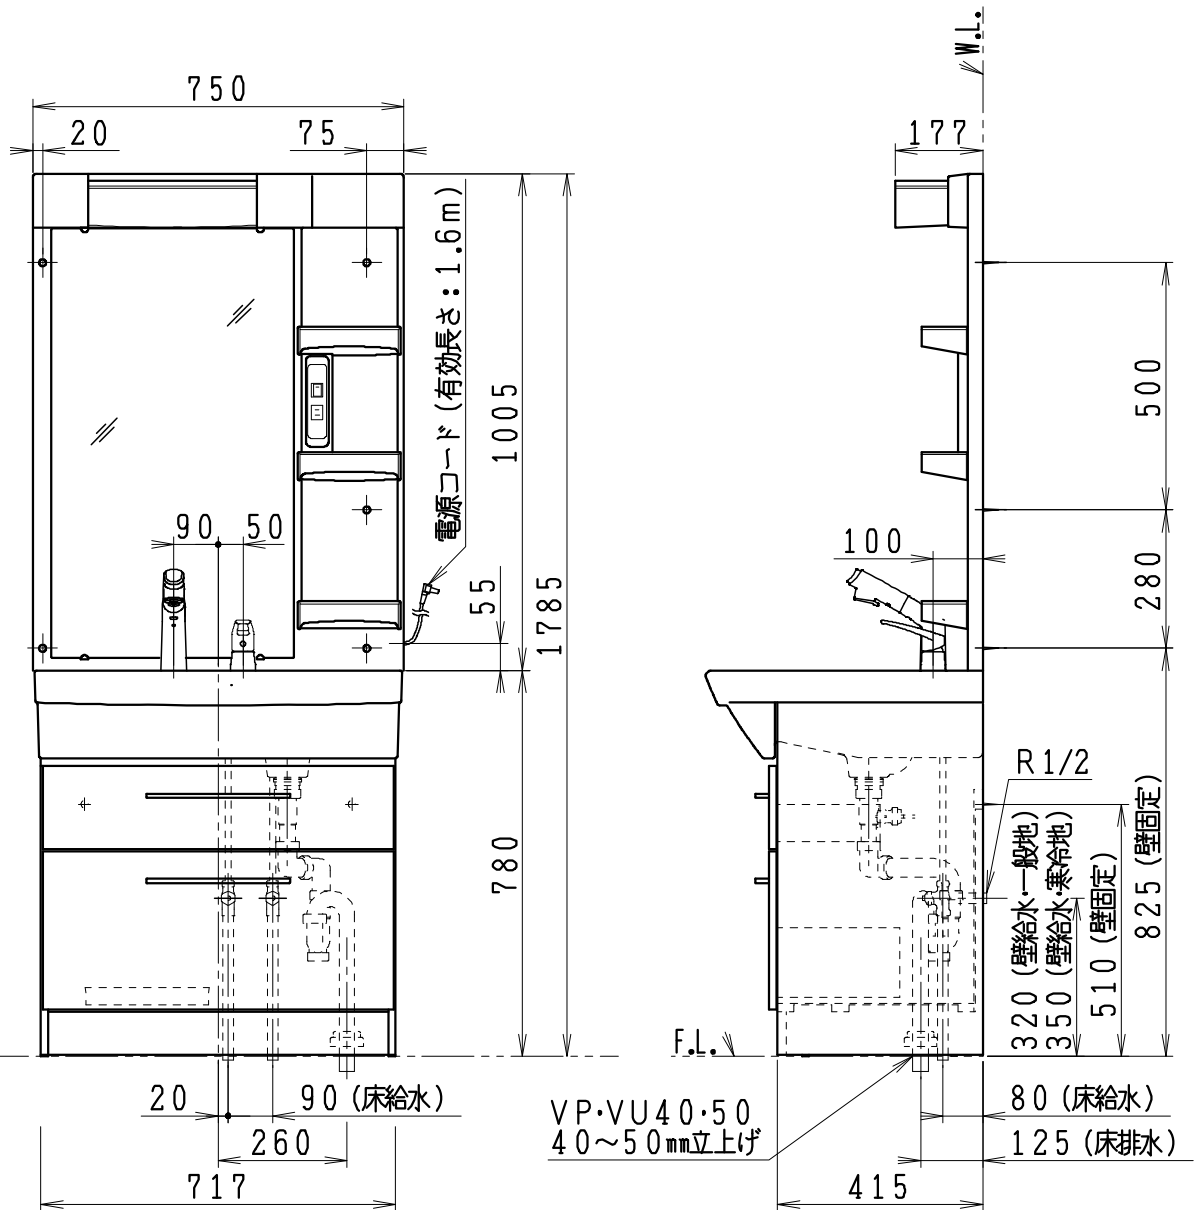

品番	品名	個数
LU753CFJ	洗面化粧台	1
LU753CFJY	洗面化粧台・寒冷地	
LUM7511SLH	化粧鏡台(くもり止めヒーター付)	1
LUM7511SLN	化粧鏡台	

止水栓手配品番 (アングル形の場合)

NL221-75WMY	アングル形止水栓 (共用形)	2
-------------	----------------	---

止水栓手配品番 (一般地、ストレート形の場合)

NL211-300WMY	ストレート形止水栓 (共用形)	2
--------------	-----------------	---

止水栓手配品番 (寒冷地、ストレート形の場合)

NL211-330WMY	ストレート形止水栓 (共用形)	2
--------------	-----------------	---

※止水栓は別途

※化粧鏡台

- ・電源: 100V, 50/60Hz
- ・照明器具: 5W LED電球 昼白色 口金E26
- ・コンセント容量: 1200W (外付1コ)
- ・電源コードの取出しは、左または右

製図	写図	検図	承認	品名	750mm幅 洗面化粧ユニット	品番	LU753CFJ型 LUM7511SL型	尺度	1 / 15
亀井		間瀬	間瀬			図番	LU317730		
28・5・26				Janis ジャニス工業株式会社					