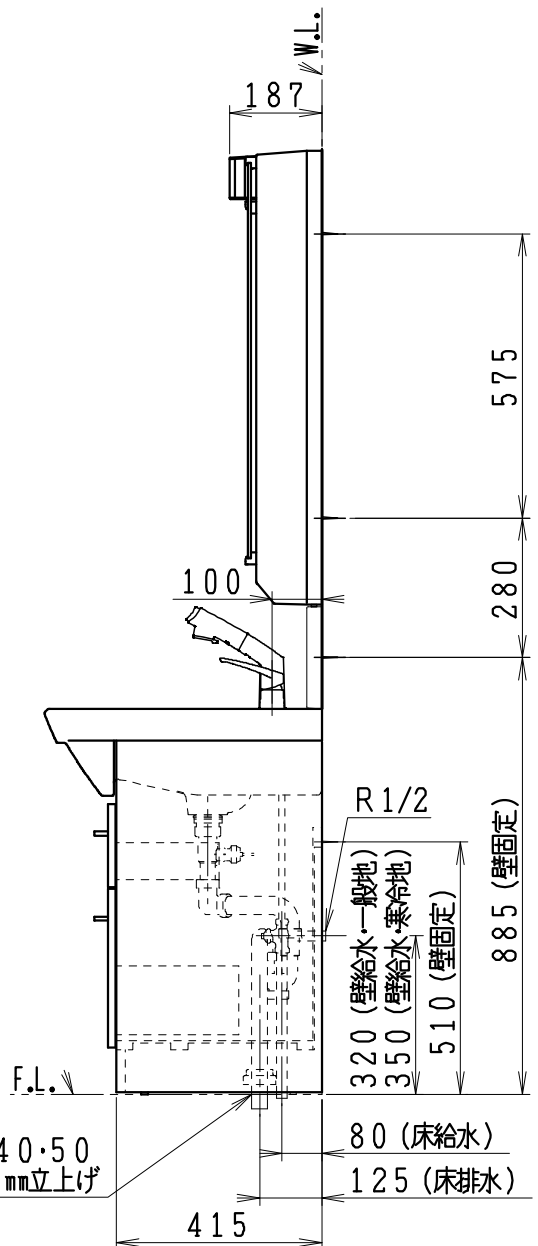

止水栓手配品番(寒冷地、ストレート形の場合)

NL211-330WMY	ストレート形止水栓(共用形)	2
--------------	----------------	---

※止水栓は別除

※化粧鏡台

・電源: 100V, 50/60Hz

・照明器具: 5W LED電球 昼白色 口金E26

・コンセント容量: 合計1300W(外付1コ・内部1コ)

・電源コードの取出しは、左または右

※センターミラー くもり止めコート付き

VP・VU40・50
40~50mm立上げ

製図	写図	検図	承認	品名	750mm幅 洗面化粧ユニット	品番	LU753CFJ型 LUM7530SLC	尺度	1/15
堀		亀井	間瀬	Janis ジャニス工業株式会社		図番	LU318140		
28-11-21									