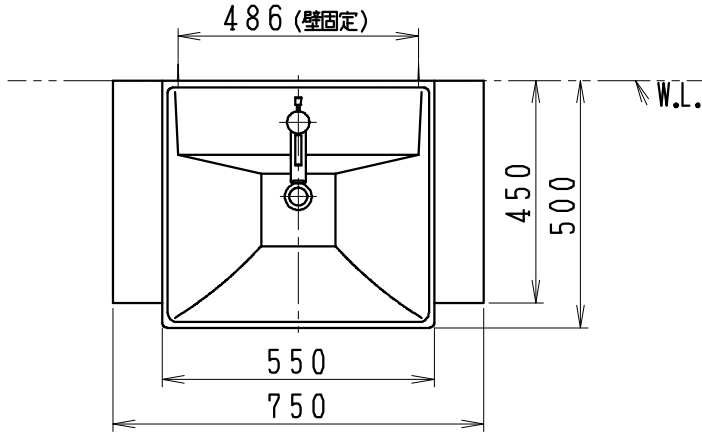

品番	品名
LU753TSDR	洗面化粧台

※選択部材 (別途手配)

品番	品名
P2234	Pトラップ
P2233	Sトラップ
P2232	ボトルトラップ
LUMEH70-20-32B	配管アダプター
NL221-75WMY	アングル形止水栓
NL211-375WY	ストレート形止水栓

製図	写図	検図	承認	品名	750mm幅 洗面化粧台	品番	LU753TSDR型	尺度	1/15
亀井			間瀬	品名	750mm幅 洗面化粧台	品番	LU753TSDR型	尺度	1/15
28・9・30				メーカー	ジャニス工業株式会社	図番	LU317900		