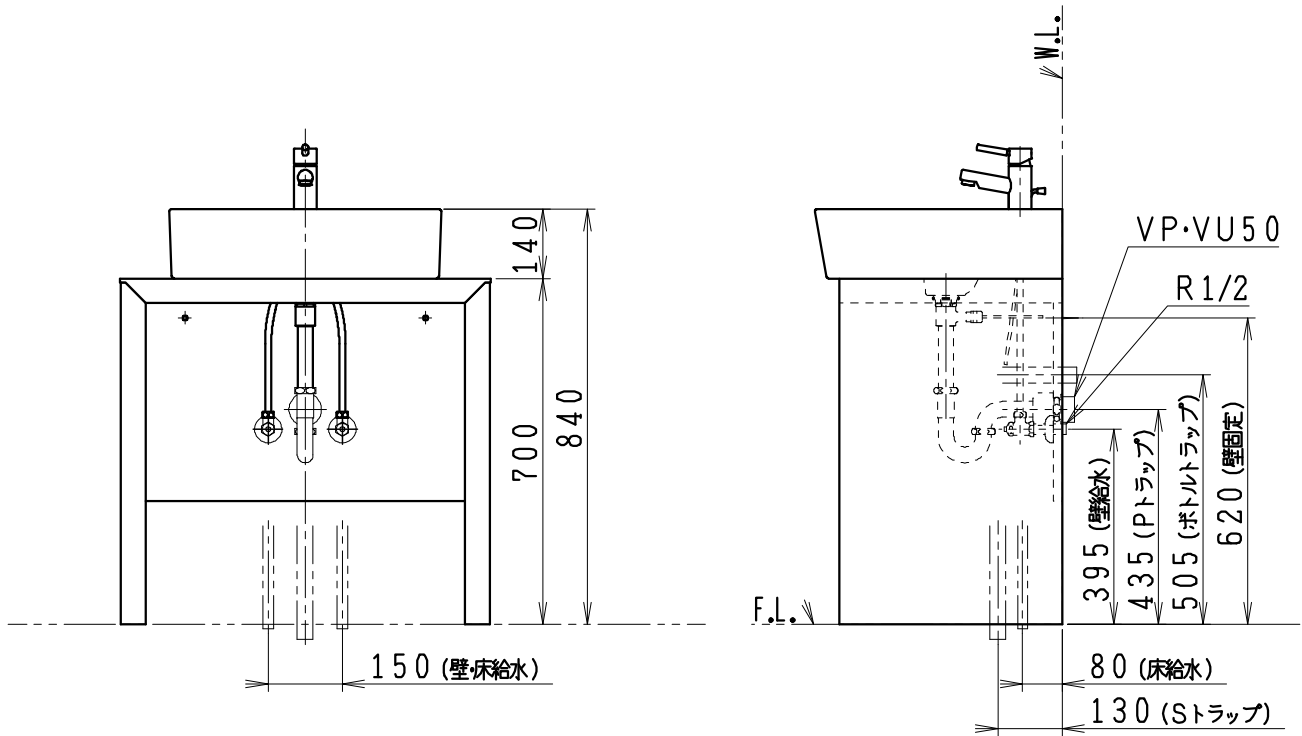

品番	品名
LU753TSDR	洗面化粧台

※選択部材 (別途手配)

品番	品名
P2234	Pトラップ
P2233	Sトラップ
P2232	ボトルトラップ
LUMEH70-20-32B	配管アダプター
NL221-75WMY	アングル形止水栓
NL211-375WY	ストレート形止水栓

製図	写図	検図	承認	品名	750mm幅 洗面化粧台	品番	LU753TSDR型	尺度	1/15
亀井			間瀬	品名	750mm幅 洗面化粧台	品番	LU753TSDR型	尺度	1/15
28・9・30				メーカー	ジャニス工業株式会社	図番	LU317900		