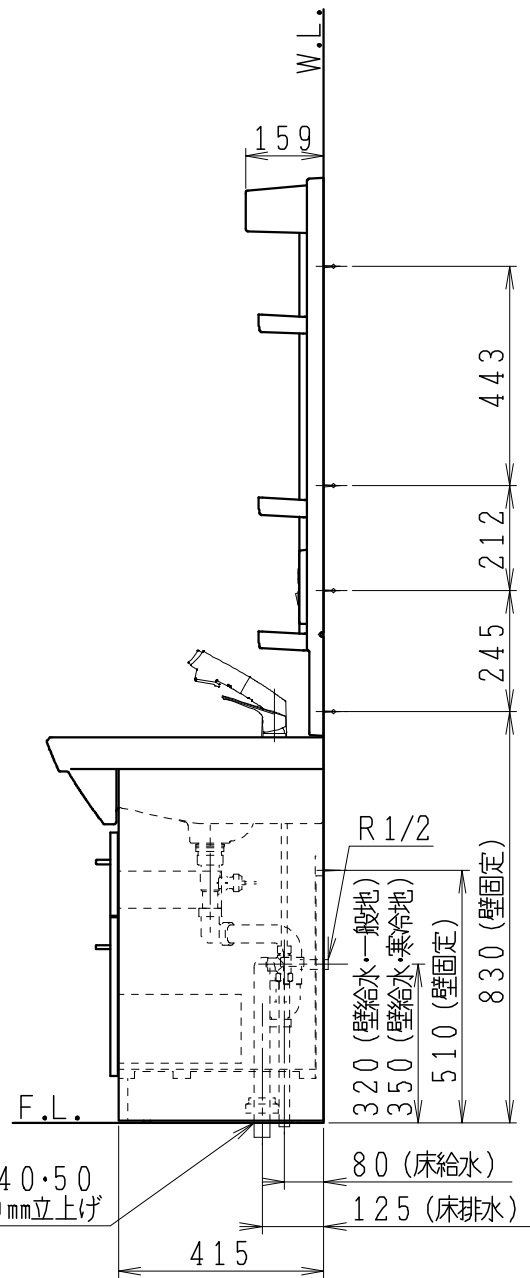

品番	品名	個数
LU754CFJ	洗面化粧台	1
LU754CFJY	洗面化粧台・寒冷地	
LUM7512SLCL	化粧鏡台(くもり止めコーティング)	1
LUM7512SLNL	化粧鏡台	

※止水栓(別途手配)

JL221-75WMSY	壁給水用止水栓	2
JL211-300WMY	床給水用止水栓	2
JL211-330WMY	床給水用止水栓・寒冷地	

※洗面化粧台には止水栓は含まれない

※化粧鏡台

- ・電源: 100V, 50/60Hz
- ・照明器具: 5W LED電球 昼白色 口金E26
- ・コンセント容量: 1300W (外付1コ)
- ・電源コードの取出しは、左または右

VP・VU40・50
40~50mm立上げ

製図	写図	検図	承認	品名	750mm幅 洗面化粧ユニット	品番	別記	尺度	1 / 15
川野	川野					図番	LU319031		
'21・3・11	'23・4・28			Janis ジャニス工業株式会社					