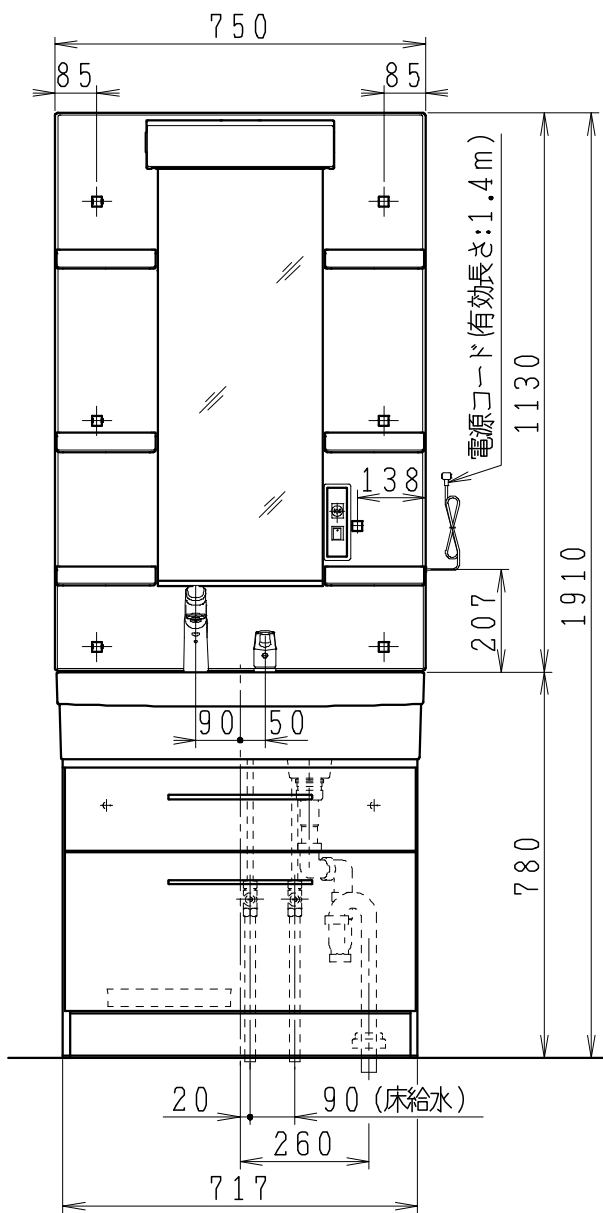

品番	品名	個数
LU754CFJ	洗面化粧台	1
LU754CFJY	洗面化粧台・寒冷地	
LUM7512SLCL	化粧鏡台(くもり止めコーティング)	1
LUM7512SLNL	化粧鏡台	

※止水栓(別途手配)

JL221-75WMSY	壁給水用止水栓	2
JL211-300WMY	床給水用止水栓	2
JL211-330WMY	床給水用止水栓・寒冷地	

※洗面化粧台には止水栓は含まれない

※化粧鏡台

- ・電源: 100V, 50/60Hz
- ・照明器具: 5W LED電球 昼白色 口金E26
- ・コンセント容量: 1300W (外付1コ)
- ・電源コードの取出しは、左または右

VP・VU40・50
40~50mm立上げ

製図	写図	検図	承認	品名	750mm幅 洗面化粧ユニット	品番	別記	尺度	1 / 15
川野	川野					図番	LU319031		
'21・3・11	'23・4・28			Janis ジャニス工業株式会社					