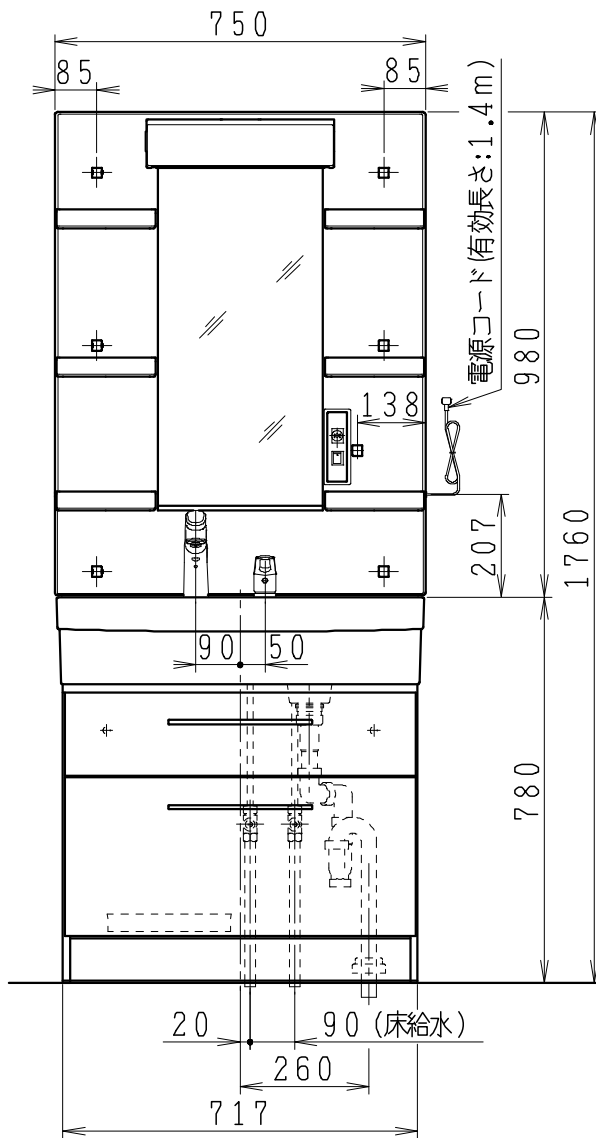

品番	品名	個数
LU754CFJ	洗面化粧台	1
LU754CFJY	洗面化粧台・寒冷地	
LUM7512SLCS	化粧鏡台(くもり止めコーティング)	1
LUM7512SLNS	化粧鏡台	

※止水栓(別途手配)

JL221-75WMSY	壁給水用止水栓	2
JL211-300WMY	床給水用止水栓	2
JL211-330WMY	床給水用止水栓・寒冷地	

※洗面化粧台には止水栓は含まれない

※化粧鏡台

- ・電源: 100V, 50/60Hz
- ・照明器具: 5W LED電球 昼白色 口金E26
- ・コンセント容量: 1300W (外付1コ)
- ・電源コードの取出しは、左または右

製図	写図	検図	承認	品名	750mm幅 洗面化粧ユニット	品番	別記	尺度	1 / 15
川野	川野					図番	LU319041		
'21・3・11	'23・4・28			Janis ジャニス工業株式会社					