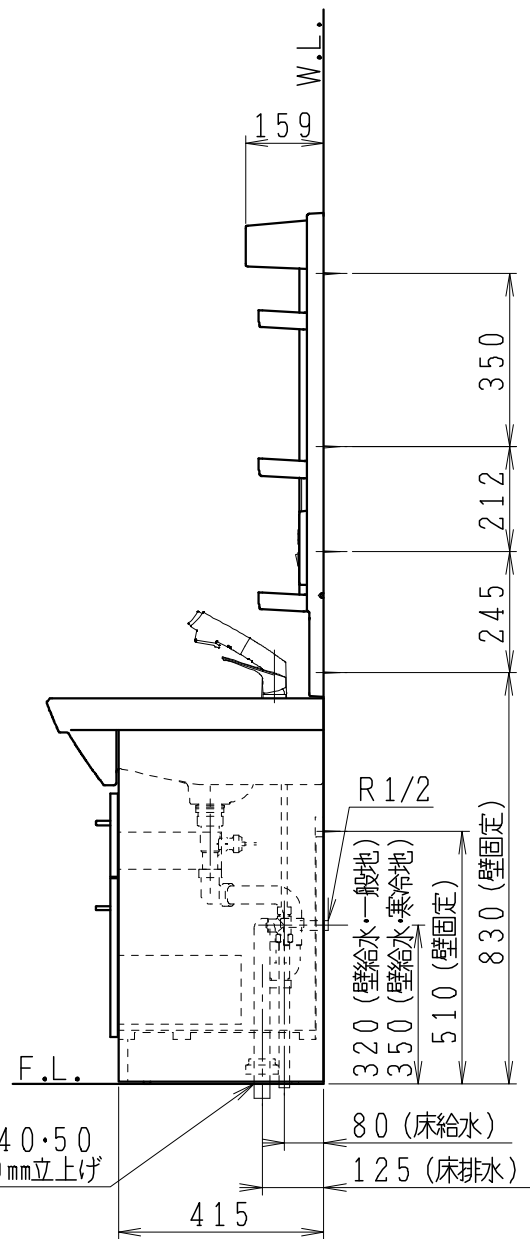

品番	品名	個数
LU754CFJ	洗面化粧台	1
LU754CFJY	洗面化粧台・寒冷地	
LUM7512SLCS	化粧鏡台(くもり止めコーティング)	1
LUM7512SLNS	化粧鏡台	

※止水栓(別途手配)

JL221-75WMSY	壁給水用止水栓	2
JL211-300WMY	床給水用止水栓	2
JL211-330WMY	床給水用止水栓・寒冷地	

※洗面化粧台には止水栓は含まれない

※化粧鏡台

- ・電源: 100V, 50/60Hz
- ・照明器具: 5W LED電球 昼白色 口金E26
- ・コンセント容量: 1300W (外付1コ)
- ・電源コードの取出しは、左または右

製図	写図	検図	承認	品名	750mm幅 洗面化粧ユニット	品番	別記	尺度	1 / 15
川野	川野					図番	LU319041		
'21・3・11	'23・4・28			Janis ジャニス工業株式会社					