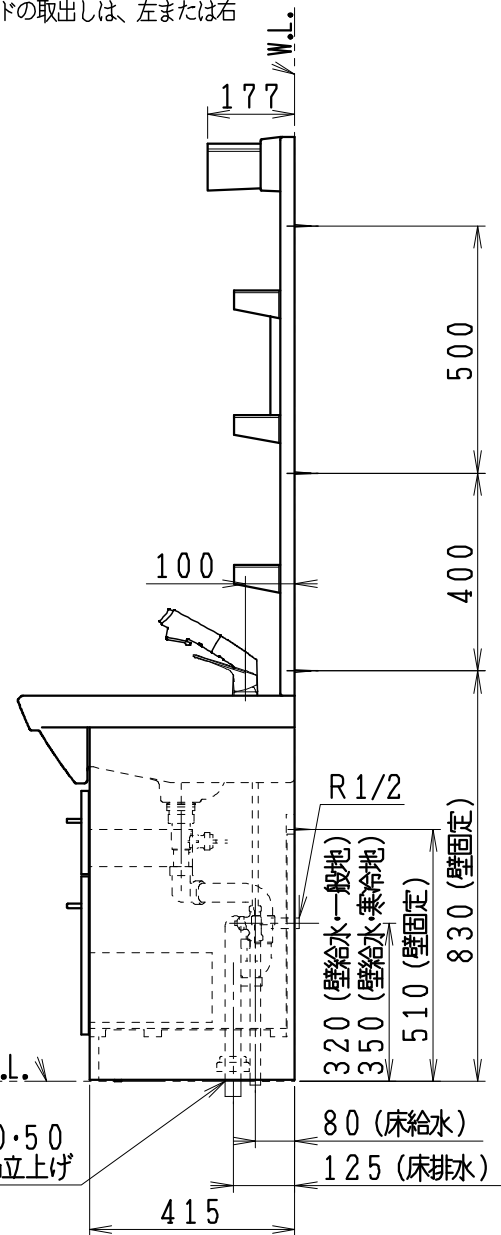

品番	品名	個数
LU754CFJ	洗面化粧台	1
LU754CFJY	洗面化粧台・寒冷地	
LUM7510SLH	化粧鏡台(くもり止めヒーター付)	1
LUM7510SLN	化粧鏡台	

止水栓手配品番 (アングル形の場合)

NL221-75WMY	アングル形止水栓 (共用形)	2
-------------	----------------	---

止水栓手配品番 (一般地、ストレート形の場合)

NL211-300WMY	ストレート形止水栓 (共用形)	2
--------------	-----------------	---

止水栓手配品番 (寒冷地、ストレート形の場合)

NL211-330WMY	ストレート形止水栓 (共用形)	2
--------------	-----------------	---

※止水栓は別途

※化粧鏡台

- ・電源: 100V, 50/60Hz
- ・照明器具: 5W LED電球 昼白色 口金E26
- ・コンセント容量: 1200W (外付1コ)
- ・電源コードの取出しは、左または右

VP・VU40・50  
40~50mm立上げ

製 図	写 図	検 図	承認	品名	750mm幅 洗面化粧ユニット	品番	LU754CFJ型 LUM7510SL型	尺度	1 / 15
28・9・26		問瀬	問瀬	Janis ジャニス工業株式会社		図番	LU317820		