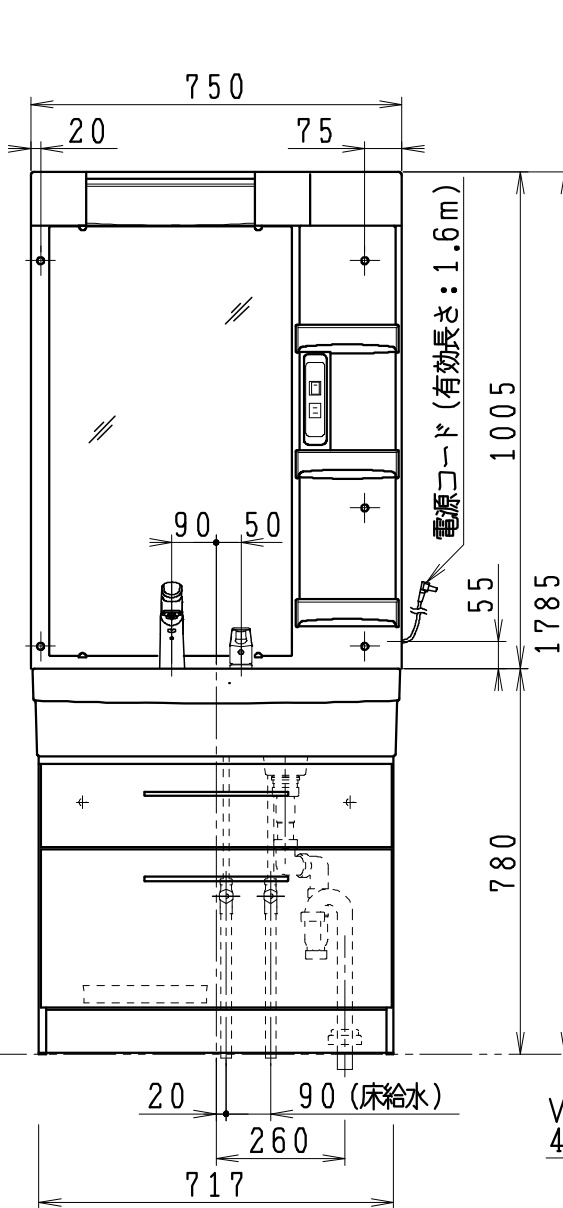

止水栓手配品番 (寒冷地、ストレート形の場合)

NL211-330WMY	ストレート形止水栓 (共用形)	2
--------------	-----------------	---

※止水栓は別途

※化粧鏡台

・電源: 100V, 50/60Hz

・照明器具: 5W LED電球 昼白色 口金E26

・コンセント容量: 1200W (外付1コ)

・電源コードの取出しは、左または右

製 図	写 図	検 図	承認	品名	750mm幅 洗面化粧ユニット	品番	LU754CFJ型 LUM7511SL型	尺 度	1 / 15
亀井		間瀬	間瀬			図番	LU317840		
28・9・26				Janis ジャニス工業株式会社					