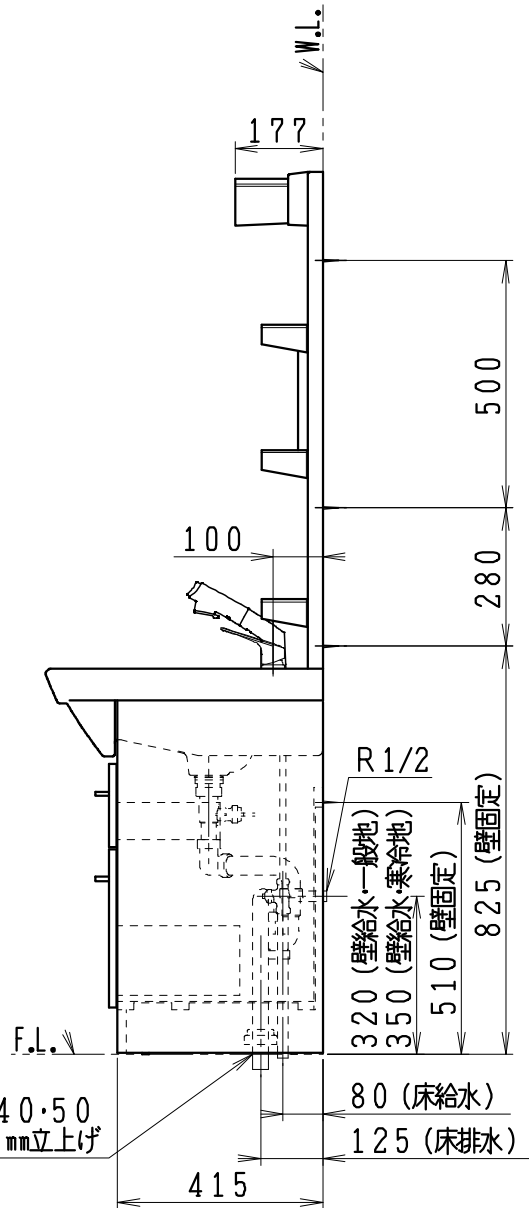

止水栓手配品番 (寒冷地、ストレート形の場合)

NL211-330WMY	ストレート形止水栓 (共用形)	2
--------------	-----------------	---

※止水栓は別途

※化粧鏡台

・電源: 100V, 50/60Hz

・照明器具: 5W LED電球 昼白色 口金E26

・コンセント容量: 1200W (外付1コ)

・電源コードの取出しは、左または右

製 図	写 図	検 図	承認	品名	750mm幅 洗面化粧ユニット	品番	LU754CFJ型 LUM7511SL型	尺 度	1 / 15
亀井		間瀬	間瀬			図番	LU317840		
28・9・26				Janis ジャニス工業株式会社					