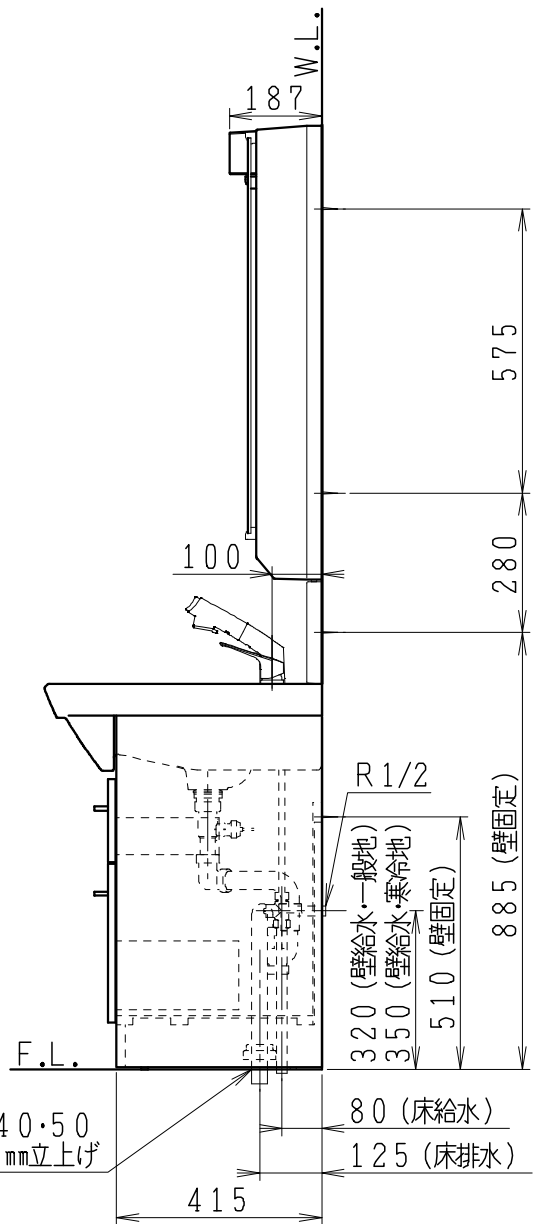

品番	品名	個数
LU754CFJ	洗面化粧台	1
LU754CFJY	洗面化粧台・寒冷地	
LUM7530SLC	化粧鏡台 (くもり止めコート付き)	1

※止水栓 (別途手配)

JL221-75WMSY	壁給水用止水栓	2
JL211-300WMY	床給水用止水栓	2
JL211-330WMY	床給水用止水栓・寒冷地	

※洗面化粧台には止水栓は含まれない

※化粧鏡台

- ・電源: 100V, 50/60Hz
- ・照明器具: 5W LED電球 昼白色 口金E26
- ・コンセント容量: 合計1300W (外付1コ・内部1コ)
- ・電源コードの取出しは、左または右

※センターミラー くもり止めコート付き

VP・VU40・50
40~50mm立上げ

製図	写図	検図	承認	品名	750mm幅 洗面化粧ユニット	品番	LU754CFJ型 LUM7530SLC	尺度	1/15
川野	川野			Janis ジャニス工業株式会社		図番	LU317832		
21・3・5	23・4・28								