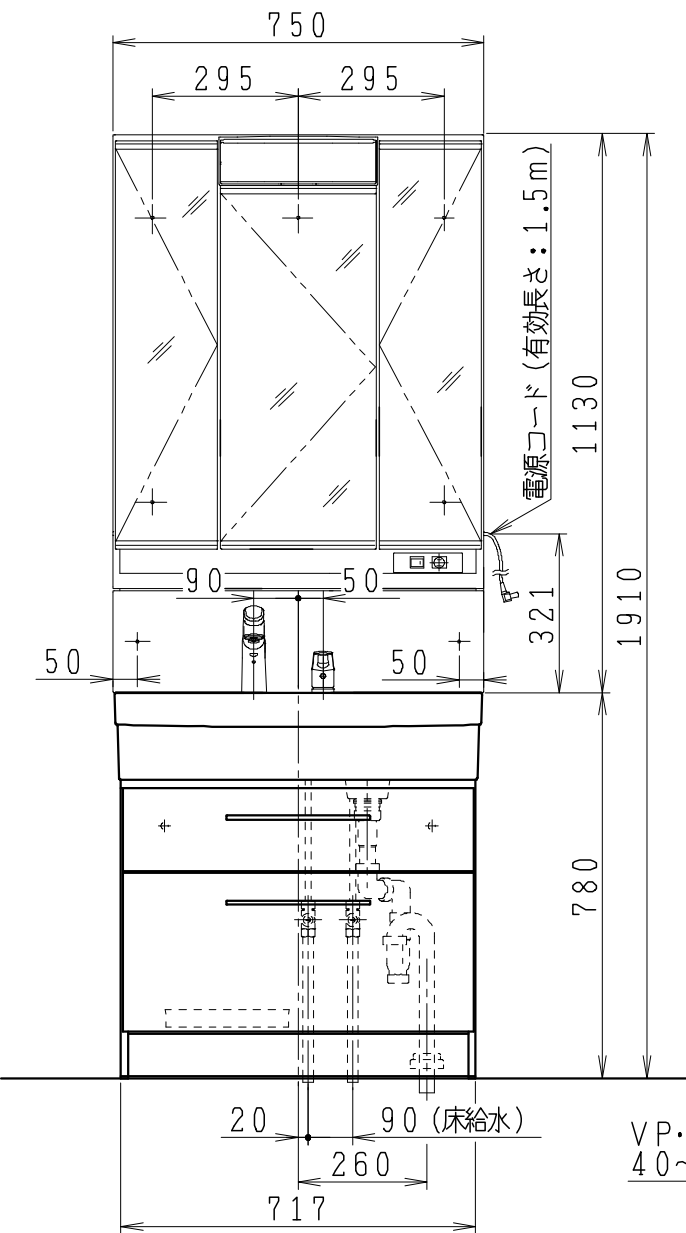

品番	品名	個数
LU754CFJ	洗面化粧台	1
LU754CFJY	洗面化粧台・寒冷地	
LUM7530SLC	化粧鏡台 (くもり止めコート付き)	1

※止水栓 (別途手配)

JL221-75WMSY	壁給水用止水栓	2
JL211-300WMY	床給水用止水栓	2
JL211-330WMY	床給水用止水栓・寒冷地	

※洗面化粧台には止水栓は含まれない

※化粧鏡台

- ・電源: 100V, 50/60Hz
- ・照明器具: 5W LED電球 昼白色 口金E26
- ・コンセント容量: 合計1300W (外付1コ・内部1コ)
- ・電源コードの取出しは、左または右

※センターミラー くもり止めコート付き

VP・VU40・50
40~50mm立上げ

製図	写図	検図	承認	品名	750mm幅 洗面化粧ユニット	品番	LU754CFJ型 LUM7530SLC	尺度	1/15
川野	川野			Janis ジャニス工業株式会社		図番	LU317832		
21・3・5	23・4・28								