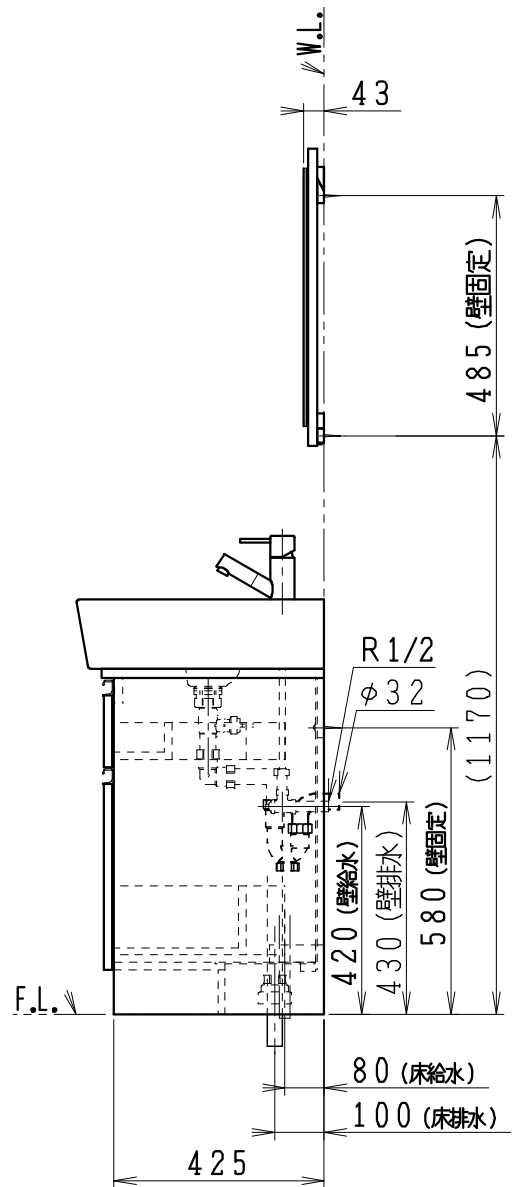

品番	品名
LU755CSD	洗面化粧台
LU755CSDY	洗面化粧台：寒冷地仕様
LUM601CS	化粧鏡

※止水栓（別途手配）・L管（別途手配）

品番	品名
NL221-75WMY	アングル形止水栓 (壁給水用、数量：2)
NL221F200WY25	ストレート形止水栓 (床給水用、数量：2)
44131	L管（壁排水用）

製図	写図	検図	承認	品名	750mm幅 洗面化粧ユニット	品番	LU755CSD型 LUM601CS	尺度	1/15
亀井			間瀬	ジャニス工業株式会社		図番	LU317870		
28・9・27									