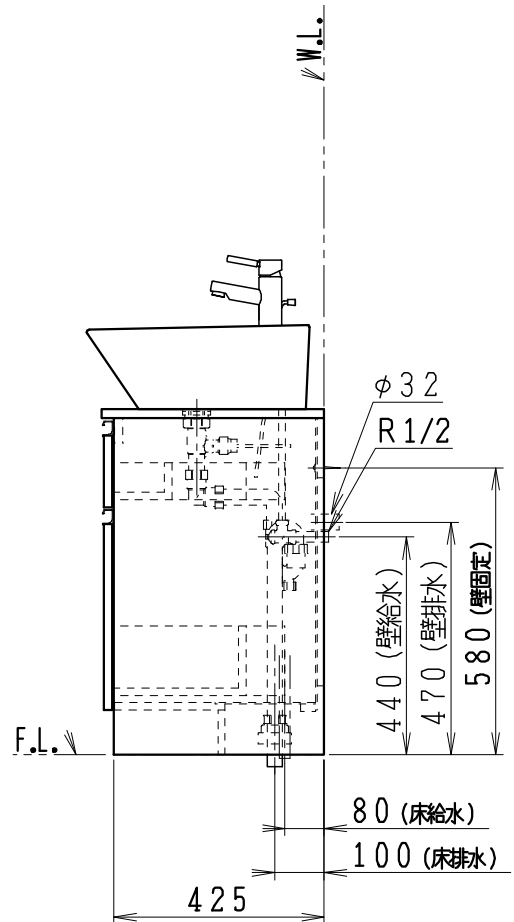

品番	品名
LU756CSDR	洗面化粧台

※止水栓・L管（別途手配）

品番	品名
NL221-75WMY	アングル形止水栓 (壁給水用、数量：2)
NL211-420WY	ストレート形止水栓 (床給水用、数量：2)
44131	L管（壁排水用）

製図	写図	検図	承認	品名	750mm幅 洗面化粧台	品番	LU756CSDR型	尺度	1/15
亀井			間瀬	品名	750mm幅 洗面化粧台	図番	LU317950		
28・9・28				ジャニス工業株式会社					