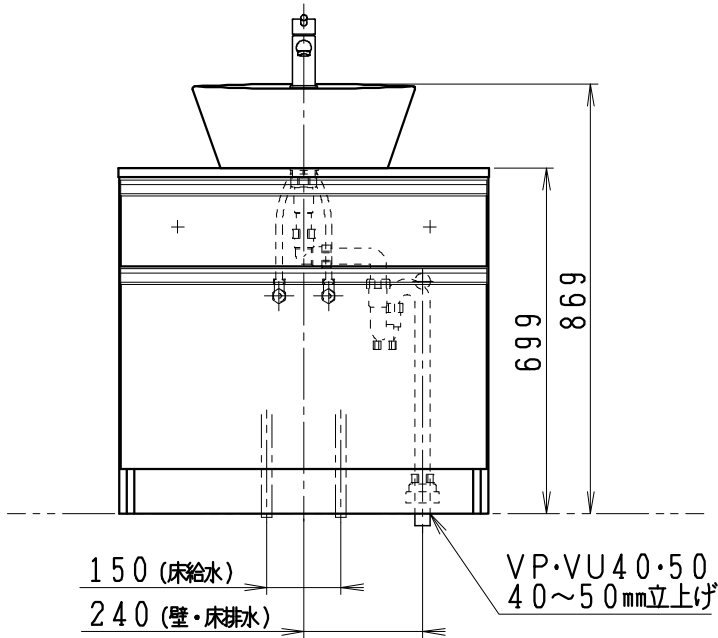

品番	品名
LU756CSDR	洗面化粧台

※止水栓・L管（別途手配）

品番	品名
NL221-75WMY	アングル形止水栓 (壁給水用、数量：2)
NL211-420WY	ストレート形止水栓 (床給水用、数量：2)
44131	L管（壁排水用）

製図	写図	検図	承認	品名	750mm幅 洗面化粧台	品番	LU756CSDR型	尺度	1/15
亀井			間瀬	品名	750mm幅 洗面化粧台	図番	LU317950		
28・9・28				ジャニス工業株式会社					