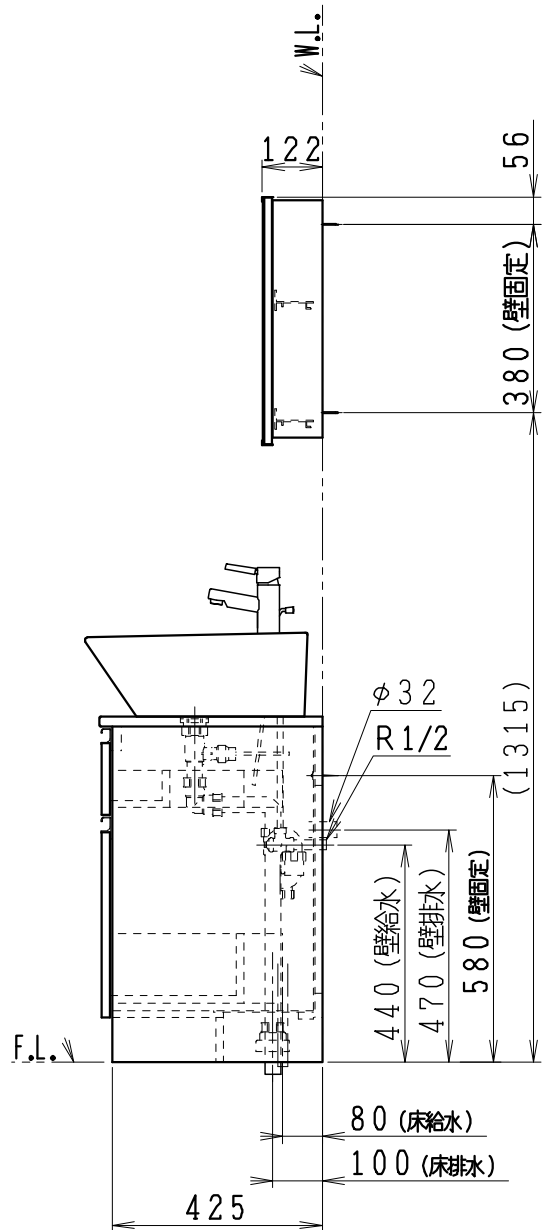

品番	品名
LU756CSDR	洗面化粧台
LUM451CS	化粧鏡

※止水栓・L管 (別途手配)

品番	品名
NL221-75WMY	アングル形止水栓 (壁給水用、数量: 2)
NL211-420WY	ストレート形止水栓 (床給水用、数量: 2)
44131	L管 (壁排水用)

製図	写図	検図	承認	品名	750mm幅 洗面化粧ユニット	品番	LU756CSDR型 LUM451CS	尺度	1 / 15
亀井			間瀬	ジャニス工業株式会社		図番	LU317960		
28・9・28									