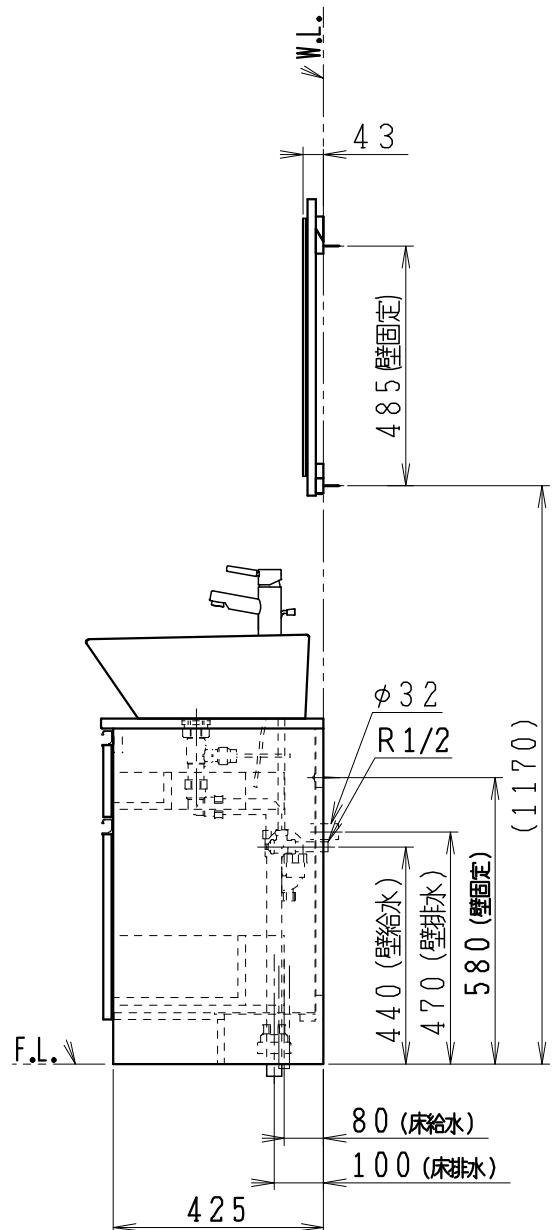

品番	品名
LU756CSDR	洗面化粧台
LUM601CS	化粧鏡

※止水栓・L管 (別途手配)

品番	品名
NL221-75WMY	アングル形止水栓 (壁給水用、数量: 2)
NL211-420WY	ストレート形止水栓 (床給水用、数量: 2)
44131	L管 (壁排水用)

製図	写図	検図	承認	品名	750mm幅 洗面化粧ユニット	品番	LU756CSDR型 LUM601CS	尺度	1/15
亀井			間瀬	ジャニス工業株式会社		図番	LU317970		
28・9・28									