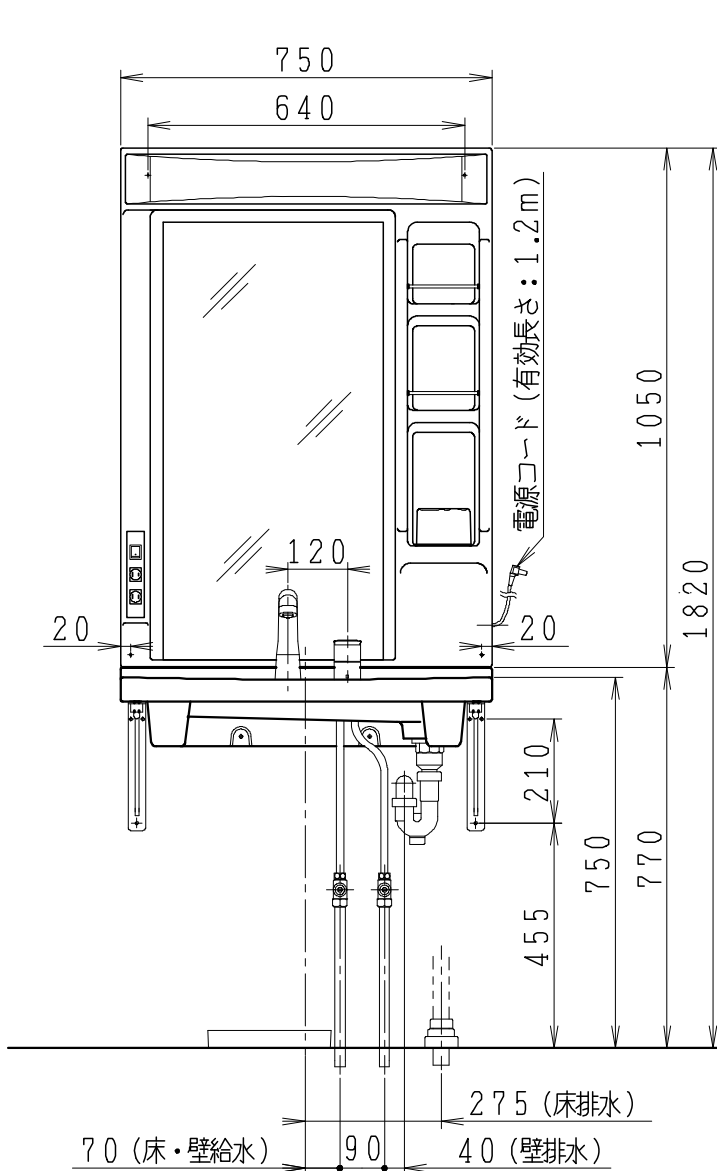

品番	品名	個数
LU756MPJ	洗面化粧台	1
LU756MPJY	洗面化粧台・寒冷地	1
LUM7510PLH	化粧鏡台(くもり止めヒーター付)	1
LUM7510PLN	化粧鏡台	

※止水栓(別途手配)

JL221-75WMSY	壁給水用止水栓(共用形)	2
JL211-300WMY	床給水用止水栓(共用形)	2

※止水栓は別途

※化粧鏡台

- ・電源: 100V, 50/60Hz
- ・照明器具: 5W LED電球 昼光色 口金G13
- ・コンセント容量: 合計1200W(2口)
- ・電源コードの取出しは、左(1850mm)または右(1200mm)

※本図は水あふれふち高さ750で上記器具を組み合わせた場合の一例を示す。
止水栓は洗面器の取付位置に応じ、適当なものを選択してください。

製図	写図	検図	承認	品名	750mm幅 洗面化粧ユニット	品番	LU756MPJ型	尺度	1/15
川野	川野					図番	LU318442		
'22・3・15	'23・5・8			Janis ジャニス工業株式会社					