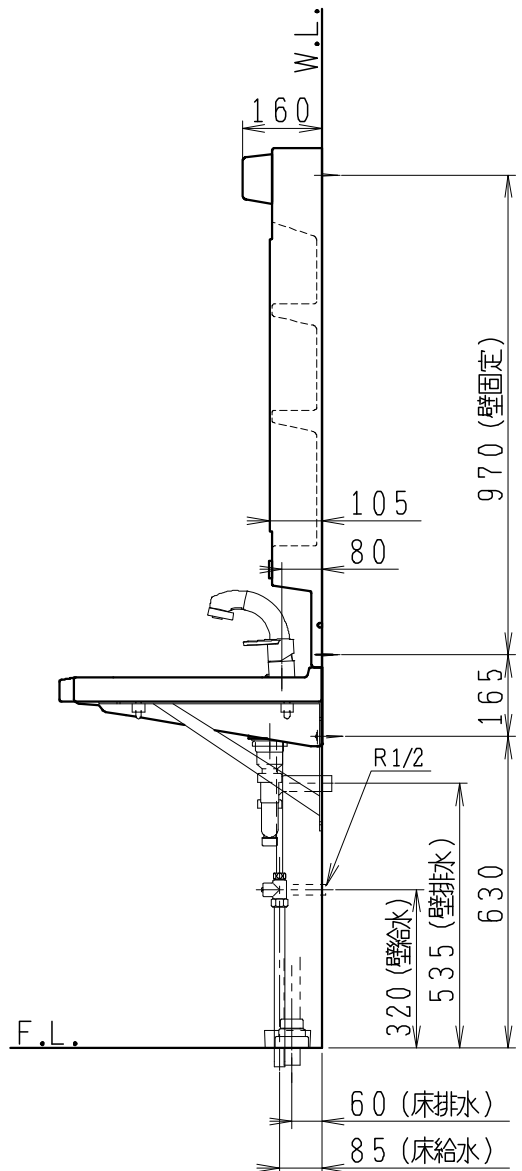

品番	品名	個数
LU756MPJ	洗面化粧台	1
LU756MPJY	洗面化粧台・寒冷地	1
LUM7510PLH	化粧鏡台(くもり止めヒーター付)	1
LUM7510PLN	化粧鏡台	

※止水栓(別途手配)

JL221-75WMSY	壁給水用止水栓(共用形)	2
JL211-300WMY	床給水用止水栓(共用形)	2

※止水栓は別途

※化粧鏡台

- ・電源: 100V, 50/60Hz
- ・照明器具: 5W LED電球 昼光色 口金G13
- ・コンセント容量: 合計1200W(2口)
- ・電源コードの取出しは、左(1850mm)または右(1200mm)

※本図は水あふれふち高さ750で上記器具を組み合わせた場合の一例を示す。
止水栓は洗面器の取付位置に応じ、適当なものを選択してください。

製図	写図	検図	承認	品名	750mm幅 洗面化粧ユニット	品番	LU756MPJ型	尺度	1/15
川野	川野					図番	LU318442		
'22・3・15	'23・5・8			Janis ジャニス工業株式会社					